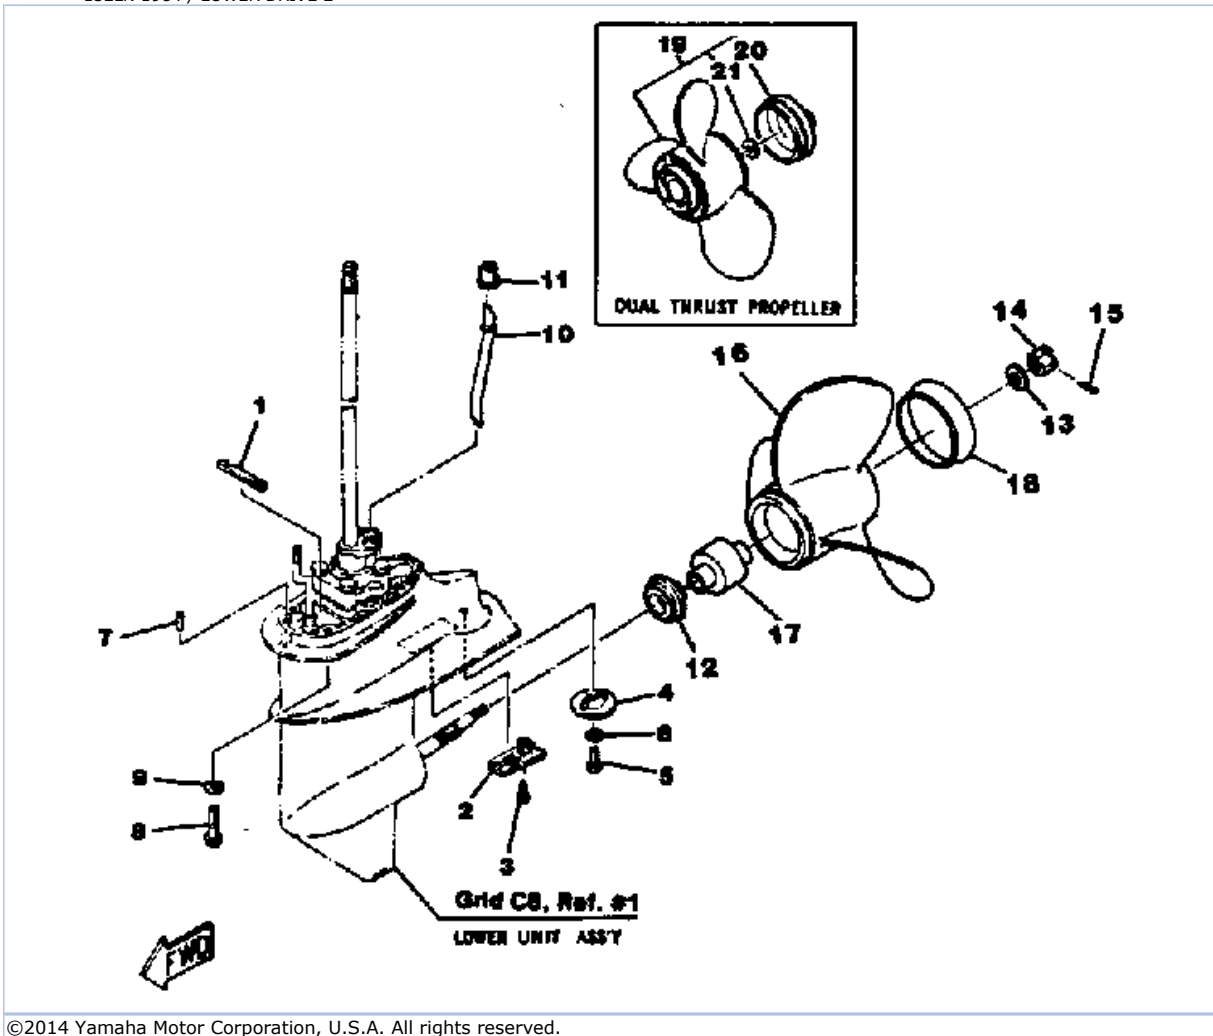

15ELN 1984 / LOWER DRIVE 2

©2014 Yamaha Motor Corporation, U.S.A. All rights reserved.

Part List

15ELN 1984 / LOWER DRIVE 2

REF - NO	PART NUMBER	PART NAME	QUANTITY	REMARKS
1	682-45375-01-00	DAMPER, SEAL	1	
2	683-45214-01-00	COVER, WTR.INLET	1	
3	97780-50125-00	SCREW, TAPPING	1	
4	6E8-45251-00-00	ANODE	1	
5	97395-06016-00	BOLT, HEX	1	
6	92990-06600-00	WASHER, PLATE	1	
7	93606-12019-00	.PIN, DOWEL	2	
8	97090-08035-00	BOLT	4	
9	92990-08600-00	..WASHER, PLATE	4	
10	682-44361-10-00	TUBE, WATER	1	U.R. LONG(NOT SHOWN)
10	682-44361-00-00	TUBE, WATER	1	U.R. SHORT
11	626-44365-01-00	DAMPER, WATER SEAL	1	
12	683-45987-01-00	SPACER 1	1	
13	90201-10M01-00	WASHER, PLATE	1	
14	90171-10M01-00	NUT, CASTLE	1	
15	91490-30020-00	PIN. COTTER	1	
16	683-45952-00-EL	PROPELLER (3X9-1/4"X9-3/4"-J)	1	U.R.
16	683-45943-00-EL	PROPELLER (3X9-1/4"X10-1/2"-J)	1	U.R.
16	683-45945-00-EL	PROPELLER (3X9-1/4"X9"-J)	1	U.R.
16	683-45947-00-EL	PROPELLER (3X9-1/4"X8"-J)	1	U.R.
17	683-45981-00-00	DAMPER, PROPELLER	1	
18	683-45986-00-94	REFLECTOR RING	1	
19	683-W4592-00-EL	DUAL TH.93/4X61/2	1	U.R.
19	683-W4591-00-EL	DUAL TH. 9 3/4X8	1	U.R.
19	683-W4592-02-EL	PROPELLER (3X9-3/4"X6-1/2"-J)	1	
19	683-W4591-02-EL	PROPELLER (3X9-3/4"X8"-J)	1	
20	99999-02238-00	NUT, PROPELLER	1	
21	90201-10M02-00	WASHER, PLATE	1	

Part Notes

15ELN 1984 / LOWER DRIVE 2

PART NUMBER	NOTE TEXT
92990-06600-00	OEM: This part number is among the Top 100 Most Popular Marine Maintenance Parts as of March 2014.

©2014 Yamaha Motor Corporation, U.S.A. All rights reserved.