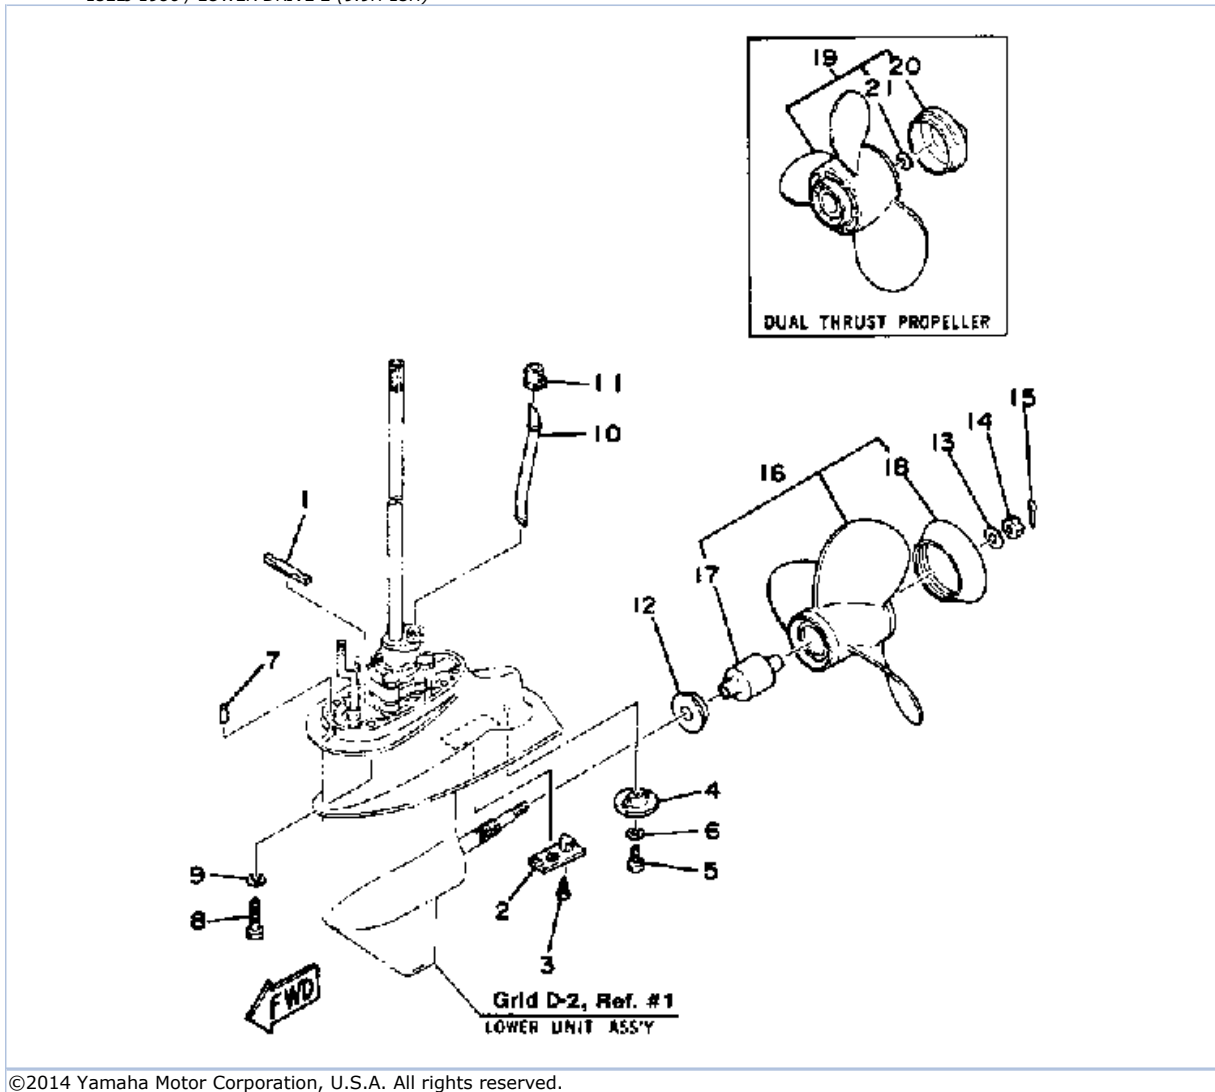

15ELJ 1986 / LOWER DRIVE 2 (9.9H 15H)

Part List

15ELJ 1986 / LOWER DRIVE 2 (9.9H 15H)

REF - NO	PART NUMBER	PART NAME	QUANTITY	REMARKS
1	682-45375-01-00	DAMPER, SEAL	1	
2	6E7-45214-00-00	COVER, WATER INLET 1	1	
3	98580-05012-00	.SCREW, PAN HEAD	1	
4	6E8-45251-00-00	ANODE	1	
5	97395-06016-00	BOLT, HEX	1	
6	92990-06600-00	WASHER, PLATE	1	
7	93606-12019-00	.PIN, DOWEL	2	
9	92990-08600-00	..WASHER, PLATE	4	
10	682-44361-10-00	TUBE, WATER	1	U.R. LONG
10	682-44361-00-00	TUBE, WATER	1	U.R. SHORT
11	626-44365-01-00	DAMPER, WATER SEAL	1	
12	683-45987-01-00	SPACER 1	1	
13	90201-10M01-00	WASHER, PLATE	1	
14	90171-10M01-00	NUT, CASTLE	1	
15	91490-30020-00	PIN. COTTER	1	
16	683-45943-00-EL	PROPELLER (3X9-1/4"X10-1/2"-J)	1	U.R.
16	683-45945-00-EL	PROPELLER (3X9-1/4"X9"-J)	1	U.R.
16	683-45947-00-EL	PROPELLER (3X9-1/4"X8"-J)	1	U.R.
16	683-45952-00-EL	PROPELLER (3X9-1/4"X9-3/4"-J)	1	U.R.
17	683-45981-00-00	DAMPER, PROPELLER	1	
18	683-45986-00-94	REFLECTOR RING	1	
19	683-W4592-02-EL	PROPELLER (3X9-3/4"X6-1/2"-J)	1	U.R.
19	683-W4591-02-EL	PROPELLER (3X9-3/4"X8"-J)	1	U.R.
20	99999-02238-00	NUT, PROPELLER	1	
21	90201-10M02-00	WASHER, PLATE	1	

Part Notes

15ELJ 1986 / LOWER DRIVE 2 (9.9H 15H)

PART NUMBER	NOTE TEXT
92990-06600-00	OEM: This part number is among the Top 100 Most Popular Marine Maintenance Parts as of March 2014.

©2014 Yamaha Motor Corporation, U.S.A. All rights reserved.