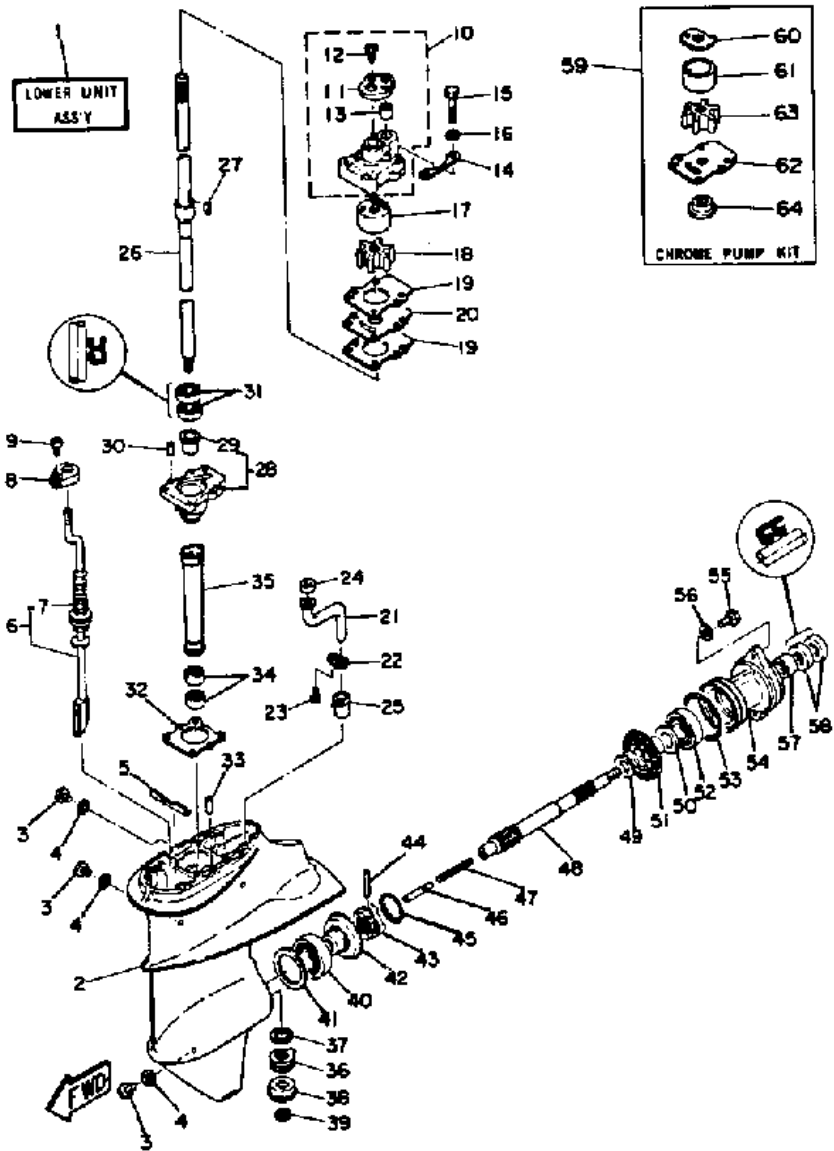

15ELJ 1986 / LOWER DRIVE 1

©2014 Yamaha Motor Corporation, U.S.A. All rights reserved.

Part List

15ELJ 1986 / LOWER DRIVE 1

REF - NO	PART NUMBER	PART NAME	QUANTITY	REMARKS
1	6E7-45300-02-KT	6E7-02 LWR UNIT KT	1	U.R. SHORT
1	6E7-45300-02-KT	6E7-02 LWR UNIT KT	1	
1	6E7-45300-12-KT	6E7-12 LWR UNIT KT	1	U.R. LONG
1	6E7-45300-12-KT	6E7-12 LWR UNIT KT	1	
2	6E7-45311-00-EK	CASING, LOWER	1	
2	6E8-45311-00-EK	CASING, LOWER	1	
3	90340-08M04-00	PLUG, STRAIGHT SCREW	3	
4	90430-08020-00	.GASKET	3	
5	682-45376-01-00	GUIDE, SEAL DAMPER	1	
6	682-44150-00-00	SHIFT CAM ASSEMBLY	1	U.R. SHORT
6	682-44150-10-00	SHIFT CAM ASSEMBLY	1	U.R. LONG
7	682-44147-00-00	BOOT, SHIFT ROD	1	
8	682-44176-00-00	BRACKET	1	
9	97780-50110-00	SCREW, PAN HEAD	1	
10	682-44300-01-00	HOUSING, WATER PUMP	1	
11	682-44312-00-00	COVER, WATER PUMP HOUSING	1	
12	97780-40112-00	SCREW, TAPPING	2	
13	682-44365-00-00	DAMPER, WATER SEAL	1	
14	682-44328-00-00	PLATE	2	
15	97395-06040-00	BOLT	4	
16	92990-06200-00	WASHER, PLAIN	4	
17	682-44322-00-00	INSERT, CARTRIDGE	1	
18	682-44352-01-00	IMPELLER	1	
19	682-44315-A0-00	GASKET, WATER PUMP	2	
20	682-44323-00-00	OUTER PLATE, CARTRIDGE	1	
21	683-44362-01-00	TUBE, WATER	1	
22	683-44373-00-00	SET PLATE, WATER TUBE	1	
23	97395-06010-00	BOLT	1	
24	683-44365-01-00	DAMPER, WATER SEAL	1	
25	6E7-44366-00-00	DAMPER, WATER SEAL	1	
26	6E7-45501-00-00	DRIVE SHAFT COMP.	1	U.R. SHORT
26	6E7-45501-10-00	DRIVE SHAFT COMP.	1	U.R. LONG
27	90280-03024-00	.KEY, WOODRUFF	1	
28	6E7-45331-00-5B	HOUSING, BEARING	1	
29	626-45316-09-00	.BUSHING, DRIVE SHAFT	1	
30	93606-12019-00	.PIN, DOWEL	2	
31	93101-20048-00	.OIL SEAL	2	
32	683-45315-A0-00	PACKING, LOWER CASING	1	
33	93604-08062-00	PIN, DOWEL	1	
34	93315-314V0-00	BEARING, CYLINDER.#15	2	
34	93315-314V8-00	BEARING	1	
35	6E7-45536-00-00	SLEEVE, DRIVE SHAFT	1	
36	93341-214U1-00	BEARING, FLAT (#41)	1	
37	6E7-45587-00-05	SHIM 3	1	U.R.
37	6E7-45587-00-08	SHIM 3	1	U.R.
37	6E7-45587-01-12	SHIM 3	1	U.R.
37	6E7-45587-01-12	SHIM 3	1	U.R.
37	6E7-45587-01-30	SHIM 3	1	U.R.
37	6E7-45587-01-50	SHIM 3	1	U.R.
38	6E7-45551-00-00	PINION (13T)	1	
39	90179-08M06-00	NUT	1	
40	93332-00005-00	BEARING	1	
41	664-45567-00-05	SHIM	1	U.R.
41	664-45567-00-08	SHIM	1	U.R.
41	664-45567-01-12	SHIM (T:0.12MM)	1	U.R.
41	664-45567-01-30	SHIM (T0.30MM)	1	U.R.
41	664-45567-01-50	SHIM (T:0.50MM)	1	U.R.
42	6E7-45560-00-00	GEAR	1	
43	682-45631-00-00	CLUTCH, DOG	1