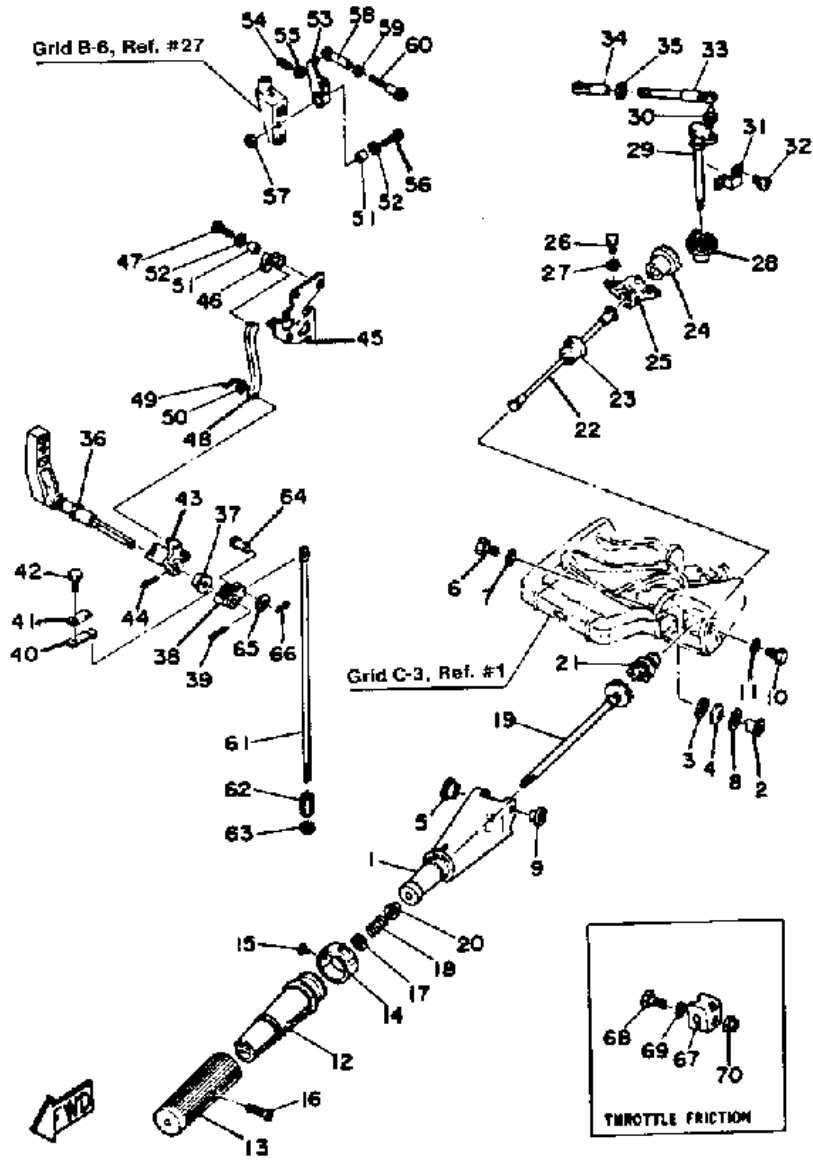

15ELJ 1986 / CONTROL ENGINE

©2014 Yamaha Motor Corporation, U.S.A. All rights reserved.

Part List

15ELJ 1986 / CONTROL ENGINE

REF - NO	PART NUMBER	PART NAME	QUANTITY	REMARKS
1	682-42111-00-EK	HANDLE, STEERING	1	
2	682-42123-02-00	BOLT, HANDLE JOINT	1	
3	90202-12031-00	WASHER, PLATE	1	
4	90206-12M06-00	WASHER, WAVE	1	
5	90386-12M07-00	BUSH	1	
6	97315-06025-00	BOLT	1	
7	92990-06600-00	WASHER, PLATE	1	
8	90201-12181-00	WASHER, PLATE	1	
9	90386-06M06-00	BUSH	1	
10	90109-08M01-00	BOLT	1	
11	92990-08600-00	..WASHER, PLATE	1	
12	664-42119-00-00	GRIP, STEERING HANDLE	1	
13	6G1-42177-00-00	RUBBER, HANDLE	1	
14	6E8-42137-10-00	INDICATOR, THROTTLE	1	
15	90269-02M09-00	RIVET	1	
16	98680-05525-00	SCREW.OVAL HEAD	1	
17	92990-10600-00	WASHER, PLATE	1	
18	90501-23215-00	SPRING, COMPRESSION	1	
19	682-42141-01-94	GEAR, KNEE 1	1	
20	90386-08032-00	BUSH	1	
21	682-42142-01-00	GEAR, KNEE 2	1	
22	682-42116-00-00	SHAFT, STEERING HANDLE 2	1	
23	682-42716-00-00	RUBBER, SEAL 1	1	
24	682-42151-01-00	PINION	1	
25	682-42171-01-00	BUSHING	1	
26	97313-06016-00	BOLT, HEXAGON	2	
27	92990-06200-00	WASHER, PLAIN	2	
28	682-42152-01-00	GEAR	1	
29	682-41631-00-94	LEVER, MAGNETO CONTROL	1	
30	663-85518-00-00	JOINT, BALL	1	
31	682-41661-00-00	BRACKET	1	
32	98580-06010-00	SCREW, PAN HEAD	2	
33	682-41238-01-00	JOINT, LINK	1	
34	682-41237-00-00	JOINT, LINK	1	
35	95303-05700-00	.NUT	1	
36	682-44111-01-94	HANDLE, GEAR SHIFT	1	
37	682-44132-00-00	BUSHING	1	
38	682-44121-00-00	LEVER, SHIFT ROD	1	
39	91490-25020-00	PIN. COTTER	1	
40	682-44116-00-00	SPRING	1	
41	682-44117-00-00	BRACKET	1	
42	97013-06012-00	BOLT	1	
43	682-44125-01-00	LEVER, SHIFT ROD	1	
44	91490-25020-00	PIN. COTTER	1	
45	682-44118-70-00	BRACKET	2	
46	682-41666-70-00	STOPPER, MAGNETO CONTROL LEVER	1	
47	97313-06020-00	BOLT, HEXAGON	1	
48	682-44124-70-00	LINK, SHIFT ROD	1	
49	91490-20015-00	PIN. COTTER	1	
50	92990-05600-00	WASHER, PLATE	1	
51	90387-06M02-00	COLLAR	2	
52	90201-06M31-00	.WASHER, PLATE	2	
53	682-41634-70-00	LEVER, MAGNETO CONTROL 4	1	
54	90113-05M05-00	BOLT, SET	1	
55	95303-05700-00	.NUT	1	
56	97313-06020-00	BOLT, HEXAGON	1	
57	95380-06700-00	NUT	1	
58	682-41237-00-00	JOINT, LINK	1	
59	95303-05700-00	.NUT	1