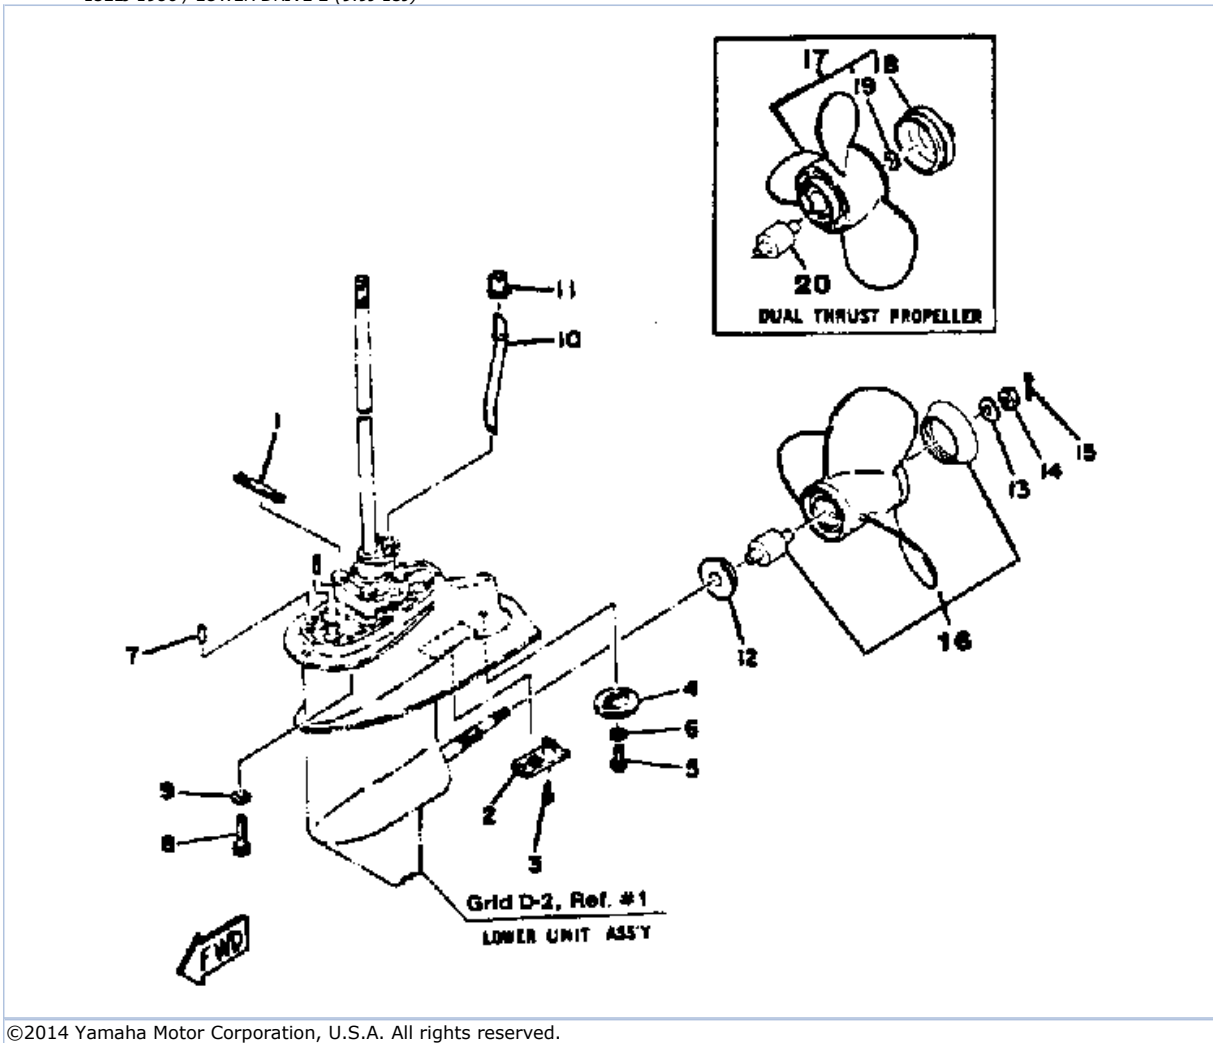

15ELJ 1986 / LOWER DRIVE 2 (9.9J 15J)

©2014 Yamaha Motor Corporation, U.S.A. All rights reserved.

Part List

15ELJ 1986 / LOWER DRIVE 2 (9.9J 15J)

REF - NO	PART NUMBER	PART NAME	QUANTITY	REMARKS
1	682-45375-01-00	DAMPER, SEAL	1	
2	683-45214-01-00	COVER, WTR.INLET	1	
3	97780-50125-00	SCREW, TAPPING	1	
4	6E8-45251-00-00	ANODE	1	
5	97395-06016-00	BOLT, HEX	1	
6	92990-06600-00	WASHER, PLATE	1	
7	93606-12019-00	.PIN, DOWEL	2	
8	97090-08035-00	BOLT	4	
9	92990-08600-00	..WASHER, PLATE	4	
10	682-44361-10-00	TUBE, WATER	1	U.R. LONG
10	682-44361-00-00	TUBE, WATER	1	U.R. SHORT
11	626-44365-01-00	DAMPER, WATER SEAL	1	
12	683-45987-01-00	SPACER 1	1	
13	90201-10M01-00	WASHER, PLATE	1	
14	90171-10M01-00	NUT, CASTLE	1	
15	91490-30020-00	PIN. COTTER	1	
16	683-45981-00-00	DAMPER, PROPELLER	1	
16	683-45943-00-EL	PROPELLER (3X9-1/4"X10-1/2"-J)	1	U.R.
16	683-45986-00-94	REFLECTOR RING	1	
16	683-45945-00-EL	PROPELLER (3X9-1/4"X9"-J)	1	U.R.
16	683-45947-00-EL	PROPELLER (3X9-1/4"X8"-J)	1	U.R.
16	683-45952-00-EL	PROPELLER (3X9-1/4"X9-3/4"-J)	1	U.R.
17	683-W4592-02-EL	PROPELLER (3X9-3/4"X6-1/2"-J)	1	U.R.
17	683-W4591-02-EL	PROPELLER (3X9-3/4"X8"-J)	1	U.R.
18	99999-02238-00	NUT, PROPELLER	1	
19	90201-10M02-00	WASHER, PLATE	1	
20	683-45981-00-00	DAMPER, PROPELLER	1	

Part Notes

15ELJ 1986 / LOWER DRIVE 2 (9.9J 15J)

PART NUMBER	NOTE TEXT
92990-06600-00	OEM: This part number is among the Top 100 Most Popular Marine Maintenance Parts as of March 2014.

©2014 Yamaha Motor Corporation, U.S.A. All rights reserved.