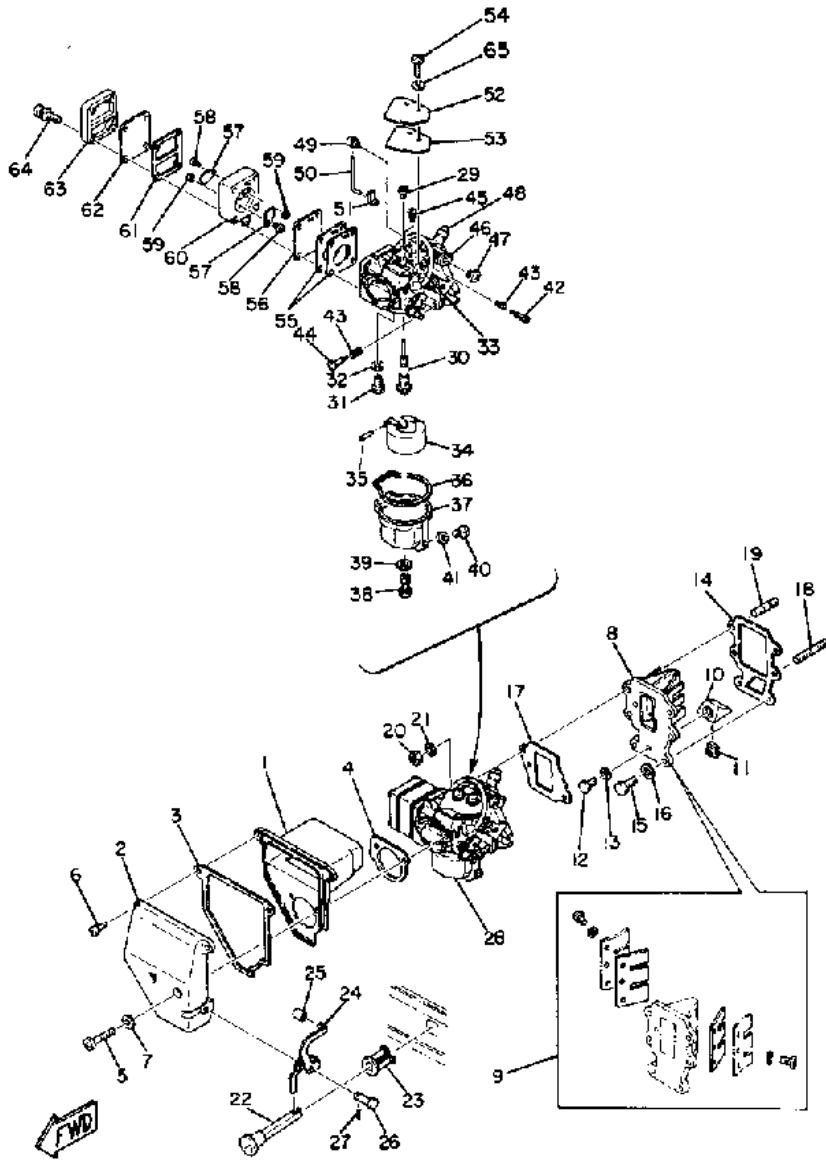

15ELJ 1986 / AIR CLEANER CARBURETOR (9.9H 15H)

©2014 Yamaha Motor Corporation, U.S.A. All rights reserved.

Part List

15ELJ 1986 / AIR CLEANER CARBURETOR (9.9H 15H)

REF - NO	PART NUMBER	PART NAME	QUANTITY	REMARKS
1	682-14417-02-00	COVER 1	1	
2	682-14418-01-00	COVER 2	1	
3	682-14416-00-00	GASKET, AIR CLEANER	1	
4	682-14483-A0-00	GASKET	1	
5	98580-05530-00	SCREW, PAN HEAD	2	
6	97780-50514-00	SCREW, TAPPING	1	
7	92990-05600-00	WASHER, PLATE	2	
8	6E7-13610-71-00	REED VALVE ASSEMBLY	1	U.R. 9.9 MODEL
8	6E8-13610-01-00	REED VALVE ASSEMBLY	1	U.R. 15 MODEL
9	6E7-W0004-70-00	REED SET	1	U.R. 9.9 MODEL
9	682-W0004-00-00	.REED SET	1	U.R. 15 MODEL
10	6E7-13625-00-00	SPACER, REED VALVE	1	
11	6E7-13588-00-00	NUT	1	
12	97013-06012-00	BOLT	1	
13	92990-06600-00	WASHER, PLATE	1	
14	682-13621-00-00	GASKET, VALVE SEAT (9.9 MODEL)	1	
15	97313-06016-00	BOLT, HEXAGON	4	
16	92990-06600-00	WASHER, PLATE	4	
17	677-14198-00-00	GASKET	1	
18	90116-06M04-00	BOLT, STUD	1	
19	90116-06130-00	BOLT, STUD	1	
20	95380-06700-00	NUT	2	
21	92990-06600-00	WASHER, PLATE	2	
22	682-41271-00-00	KNOB, CHOKE	1	
23	682-41273-00-00	GROMMET	1	
24	682-41252-01-00	LEVER, CHOKE	1	
25	682-41267-00-00	BUSHING, JOINT	1	
26	682-41263-00-00	PIN, CHOKELEVER	1	
27	90468-10005-00	CLIP	1	
28	6E7-14301-74-00	CARBURETOR ASSEMBLY 1	1	U.R. 9.9 MODEL
28	6E8-14301-05-00	CARBURETOR ASSEMBLY 1	1	U.R. 15 MODEL
29	6E7-14342-26-00	JET, PILOT #52 (#52)	1	U.R. 9.9 MODEL
29	6E7-14342-28-00	JET, PILOT (# 56)	1	U.R. 15 MODEL
30	6E7-14341-70-00	NOZZLE, MAIN	1	U.R. 9.9 MODEL
30	6E8-14341-00-00	NOZZLE, MAIN	1	U.R. 15 MODEL
31	6E8-14390-12-00	NEEDLE VALVE ASSEMBLY	1	
32	367-14195-00-00	GASKET	1	
33	367-14396-00-00	PIPE	1	
34	6E7-14385-00-00	FLOAT	1	
35	647-14386-10-00	PIN, FLOAT	1	
36	677-14384-01-00	GASKET, FLOAT CHAMBER	1	
37	6E7-14381-00-00	BODY, FLOAT CHAMBER	1	
38	677-14343-52-00	JET, MAIN (#104)	1	U.R. 9.9 MODEL
38	677-14343-68-00	JET, MAIN (#136)	1	
39	1J2-14398-00-00	GASKET	1	
40	98503-04005-00	SCREW, PAN HEAD	1	
41	655-14398-00-00	GASKET	1	
42	647-14323-00-00	SCREW, AIR ADJUSTING	1	
43	646-14212-01-00	SPRING, PILOT ADJUSTING	2	
44	98503-04014-00	SCREW, PAN HEAD	1	
45	647-14326-00-00	.SCREW, GUIDE	1	
46	682-41210-00-00	ACCEL. ARM ASSEMBLY	1	
47	677-14327-00-00	SCREW	1	
48	682-41291-00-00	BUSHING	1	
49	677-41226-00-00	END, THROTTLE LEVER	1	
50	682-41219-00-00	ROD	1	
51	661-41262-02-00	JOINT, CHOKE LEVER	1	
52	6E7-14157-00-00	COVER, MIXING	1	
53	6E7-14227-00-00	GASKET	1