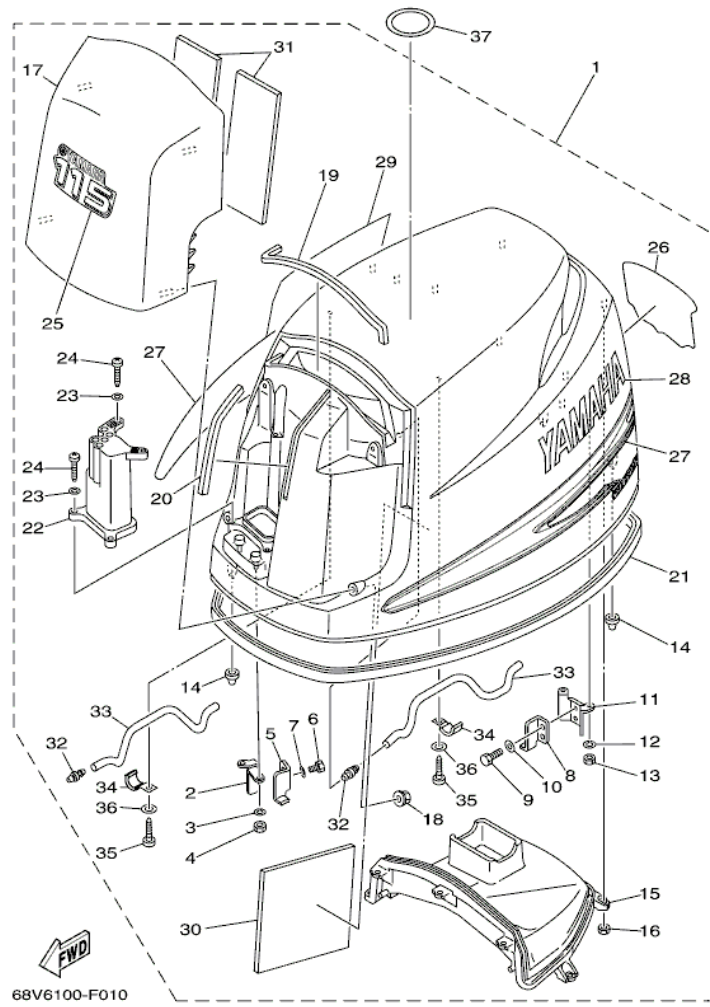

LF115TXR 0410 / TOP COWLING

©2013 Yamaha Motor Corporation, U.S.A. All rights reserved.

Part List

LF115TXR 0410 / TOP COWLING

REF - NO	PART NUMBER	PART NAME	QUANTITY	REMARKS
1	68V-42610-12-00	TOP COWLING ASSY	1	
2	68V-42647-00-00	.HOLDER, CLAMP BAND	1	
3	92990-06100-00	.WASHER, SPRING	2	
4	95380-06600-00	.NUT, HEXAGON	2	
5	68V-42651-00-00	.HOOK	1	
6	97095-06012-00	.BOLT	2	
7	92995-06600-00	.WASHER	2	
8	68V-42652-00-00	.HOOK	1	
9	97095-06012-00	.BOLT	2	
10	92995-06600-00	.WASHER	2	
11	67F-42649-00-00	.HOLDER, CLAMP BAND	1	
12	92990-06100-00	.WASHER, SPRING	2	
13	95380-06600-00	.NUT, HEXAGON	2	
14	67F-42662-00-00	.DAMPER	3	
15	68V-42613-00-00	.MOLDING, AIR DUCT	1	
16	95380-06600-00	.NUT, HEXAGON	7	
17	68V-42612-00-8D	.AIR DUCT, TOP COWLING	1	
18	90179-06M28-00	.NUT	4	
19	68V-42628-00-00	.SEAL	1	
20	68V-42718-00-00	.RUBBER, SEAL 3	1	
21	68V-42615-00-00	.SEAL	1	
22	68V-42632-00-00	.WINDOW	1	
23	92990-05200-00	.WASHER, PLAIN	4	
24	97780-50625-00	.SCREW, TAPPING	4	
25	68V-42677-10-00	.GRAPHIC, FRONT	1	
26	68V-42678-10-00	.GRAPHIC, REAR	1	
27	68V-W0070-10-00	.GRAPHIC SET	1	
28	68V-42681-10-00	.MARK, COWLING	1	
29	68V-42682-10-00	.MARK, COWLING	1	
30	68V-42617-00-00	.DAMPER, FORM	1	
31	68V-42619-00-00	.DAMPER, FORM	2	
32	6BL-44391-00-00	.NIPPLE, HOSE	2	
33	90445-10M18-00	.HOSE (L295)	2	
34	90465-08M63-00	.CLAMP	2	
35	97780-50620-00	.SCREW, TAPPING	2	
36	92990-05200-00	.WASHER, PLAIN	2	
37	67F-13434-20-00	LABEL, CAUTION	1	