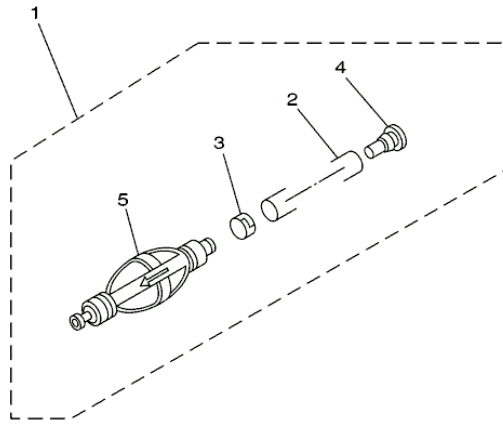

LF115TXR 0405 / FUEL 2

68V0100-0110

Part List

LF115TXR 0405 / FUEL 2

REF - NO	PART NUMBER	PART NAME	QUANTITY	REMARKS
1	6Y2-24307-50-00	FUEL PIPE COMP. 2	1	AP
2	90445-13M01-00	.HOSE (L2050)	1	
3	6E5-24351-51-00	.BAND 1	1	
4	90480-06M19-00	.GROMMET	1	
5	6Y2-24360-60-00	.PRIMER PUMP ASSY	1