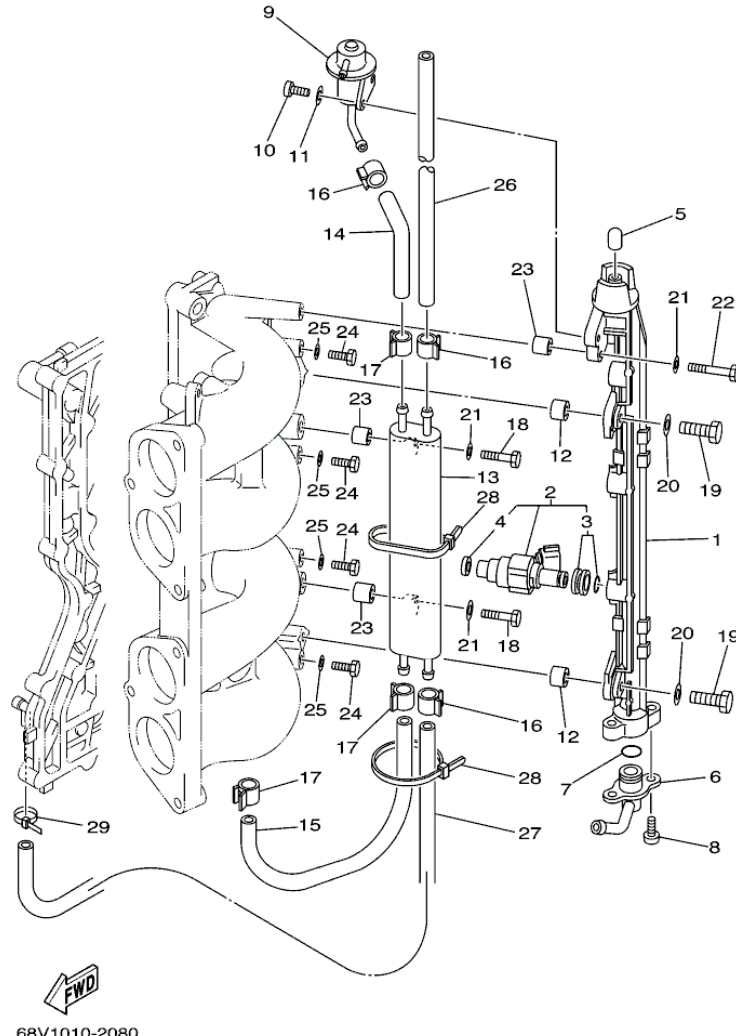

LF115TXR 0405 / FUEL INJECTION NOZZLE

68V1010-2080

Part List

LF115TXR 0405 / FUEL INJECTION NOZZLE

REF - NO	PART NUMBER	PART NAME	QUANTITY	REMARKS
1	68V-13160-00-00	DELIVERY PIPE ASSY 1	1	
2	68V-8A360-00-00	INJECTOR UNIT	4	
3	68V-1410B-00-00	.PACKING KIT	1	
4	68V-13766-00-00	.RUBBER, INJECTOR	1	
5	68V-14225-00-00	.CAP	1	
6	68V-13435-00-00	NIPPLE	1	
7	68V-14397-00-00	.O-RING	1	
8	68V-81147-00-00	SCREW 3	2	
9	68V-13906-01-00	REGULATOR, PRESSURE	1	
10	68V-14565-00-00	.SCREW	2	
11	68V-14356-00-00	WASHER, SPRING	2	
12	68V-14264-00-00	COLLAR	2	
13	68V-21841-00-00	COOLER	1	
14	68V-13971-00-00	PIPE, FUEL 1	1	
15	68V-13972-00-00	PIPE, FUEL 2	1	
16	68V-24519-00-00	CLIP	3	
17	68V-2411M-00-00	CLIP	3	
18	68V-14777-00-00	BOLT	2	
19	68V-14428-00-00	BOLT	2	
20	68V-14475-00-00	WASHER	2	
21	68V-14357-00-00	WASHER, PLAIN	3	
22	68V-14446-00-00	BOLT	1	
23	68V-14265-00-00	COLLAR	3	
24	97095-06010-00	BOLT	4	
25	90430-06014-00	GASKET	4	
26	68V-2447A-00-00	HOSE 1	1	
27	68V-2247B-00-00	HOSE 2	1	
28	68V-2481H-00-00	CLAMP	2	
29	90465-11M10-00	CLAMP	1