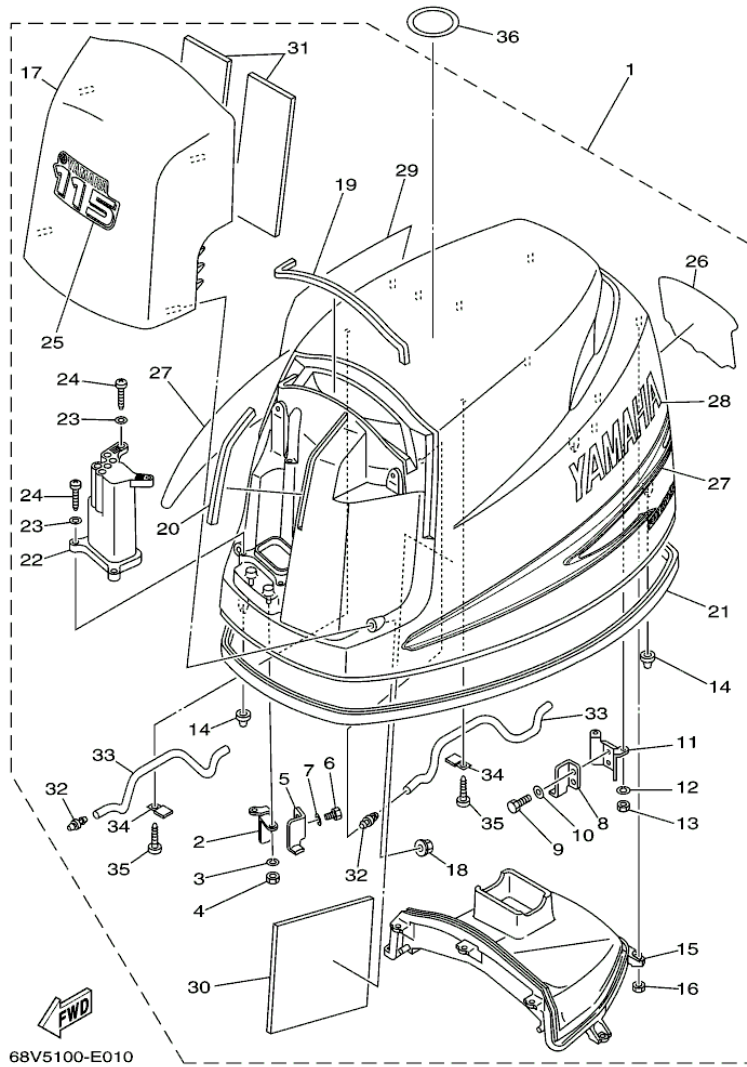

LF115TXR 0405 / TOP COWLING

©2013 Yamaha Motor Corporation, U.S.A. All rights reserved.

Part List

LF115TXR 0405 / TOP COWLING

REF - NO	PART NUMBER	PART NAME	QUANTITY	REMARKS
1	68V-42610-B2-8D	TOP COWLING ASSY	1	UR F115TJR
1	68V-42610-12-8D	TOP COWLING ASSY	1	UR
2	68V-42647-00-00	.HOLDER, CLAMP BAND	1	
3	92990-06100-00	.WASHER, SPRING	2	
4	95380-06600-00	.NUT, HEXAGON	2	
5	68V-42651-00-00	.HOOK	1	
6	97095-06012-00	.BOLT	2	
7	92995-06600-00	.WASHER	2	
8	68V-42652-00-00	.HOOK	1	
9	97095-06012-00	.BOLT	2	
10	92995-06600-00	.WASHER	2	
11	67F-42649-00-00	.HOLDER, CLAMP BAND	1	
12	92990-06100-00	.WASHER, SPRING	2	
13	95380-06600-00	.NUT, HEXAGON	2	
14	67F-42662-00-00	.DAMPER	3	
15	68V-42613-00-00	.MOLDING, AIR DUCT	1	
16	95380-06600-00	.NUT, HEXAGON	7	
17	68V-42612-00-8D	.AIR DUCT, TOP COWLING	1	
18	90179-06M28-00	.NUT	4	
19	68V-42628-00-00	.SEAL	1	
20	68V-42718-00-00	.RUBBER, SEAL 3	1	
21	68V-42615-00-00	.SEAL	1	
22	68V-42632-00-00	.WINDOW	1	
23	92990-05200-00	.WASHER, PLAIN	4	
24	97780-50625-00	.SCREW, TAPPING	4	
25	68V-42677-A0-00	.GRAPHIC, FRONT	1	UR F115TJR
25	68V-42677-10-00	.GRAPHIC, FRONT	1	UR
26	68V-42678-B0-00	.GRAPHIC, REAR	1	UR F115TJR
26	68V-42678-10-00	.GRAPHIC, REAR	1	UR
27	68V-W0070-10-00	.GRAPHIC SET	1	
28	68V-42681-10-00	.MARK, COWLING	1	
29	68V-42682-10-00	.MARK, COWLING	1	
30	68V-42617-00-00	.DAMPER, FORM	1	
31	68V-42619-00-00	.DAMPER, FORM	2	
32	6H3-44391-01-00	.NIPPLE, HOSE	2	
33	90445-10M18-00	.HOSE (L295)	2	
34	90462-08018-00	.CLAMP	2	
35	97780-50620-00	.SCREW, TAPPING	2	
36	67F-13434-03-00	LABEL, CAUTION	1	