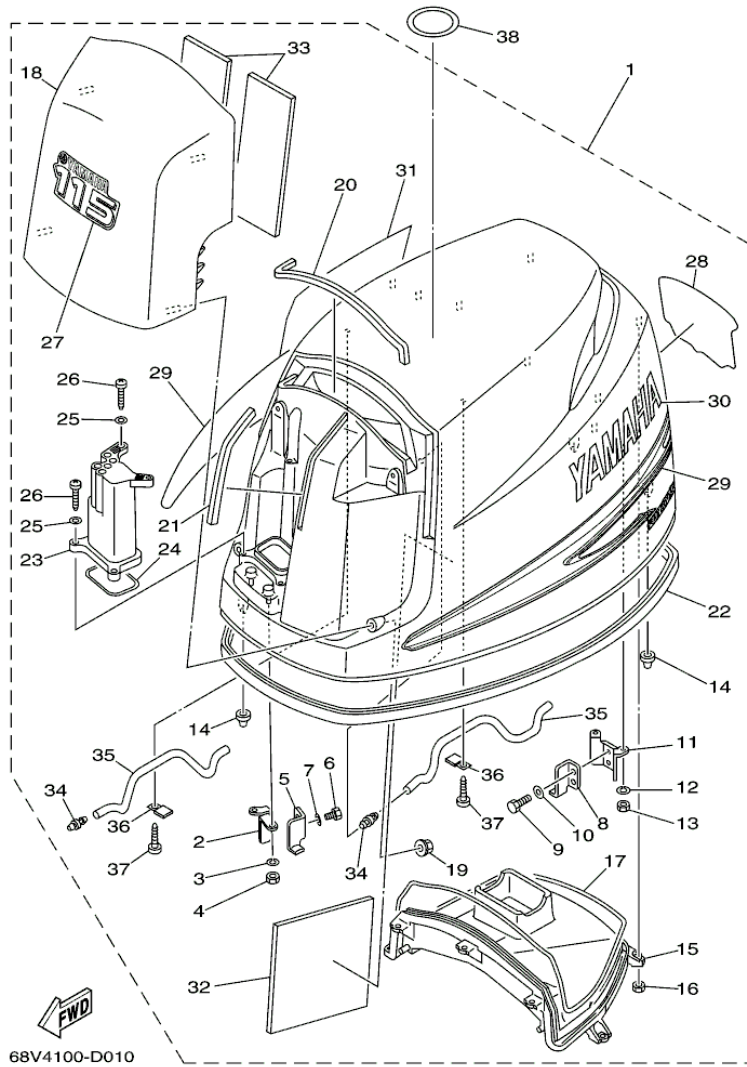

LF115TXRD 2005 / TOP COWLING

©2013 Yamaha Motor Corporation, U.S.A. All rights reserved.

Part List

LF115TXRD 2005 / TOP COWLING

REF - NO	PART NUMBER	PART NAME	QUANTITY	REMARKS
1	68V-42610-B1-8D	TOP COWLING ASSY	1	UR F115TJR
1	68V-42610-11-8D	TOP COWLING ASSY	1	UR
2	68V-42647-00-00	.HOLDER, CLAMP BAND	1	
3	92990-06100-00	.WASHER, SPRING	2	
4	95380-06600-00	.NUT, HEXAGON	2	
5	68V-42651-00-00	.HOOK	1	
6	97095-06012-00	.BOLT	2	
7	92995-06600-00	.WASHER	2	
8	68V-42652-00-00	.HOOK	1	
9	97095-06012-00	.BOLT	2	
10	92995-06600-00	.WASHER	2	
11	67F-42649-00-00	.HOLDER, CLAMP BAND	1	
12	92990-06100-00	.WASHER, SPRING	2	
13	95380-06600-00	.NUT, HEXAGON	2	
14	67F-42662-00-00	.DAMPER	3	
15	68V-42613-00-00	.MOLDING, AIR DUCT	1	
16	95380-06600-00	.NUT, HEXAGON	7	
17	68V-42629-00-00	.SEAL	1	
18	68V-42612-00-8D	.AIR DUCT, TOP COWLING	1	
19	90179-06M28-00	.NUT	4	
20	68V-42628-00-00	.SEAL	1	
21	68V-42718-00-00	.RUBBER, SEAL 3	1	
22	68V-42615-00-00	.SEAL	1	
23	68V-42632-00-00	.WINDOW	1	
24	68V-42634-00-00	.SEAL, WINDOW	1	
25	92990-05200-00	.WASHER, PLAIN	4	
26	97780-50625-00	.SCREW, TAPPING	4	
27	68V-42677-A0-00	.GRAPHIC, FRONT	1	UR F115TJR
27	68V-42677-10-00	.GRAPHIC, FRONT	1	UR
28	68V-42678-B0-00	.GRAPHIC, REAR	1	UR F115TJR
28	68V-42678-10-00	.GRAPHIC, REAR	1	UR
29	68V-W0070-10-00	.GRAPHIC SET	1	
30	68V-42681-10-00	.MARK, COWLING	1	
31	68V-42682-10-00	.MARK, COWLING	1	
32	68V-42617-00-00	.DAMPER, FORM	1	
33	68V-42619-00-00	.DAMPER, FORM	2	
34	6H3-44391-01-00	.NIPPLE, HOSE	2	
35	90445-10M18-00	.HOSE (L295)	2	
36	90462-08018-00	.CLAMP	2	
37	97780-50620-00	.SCREW, TAPPING	2	
38	67F-13434-02-00	LABEL, CAUTION	1