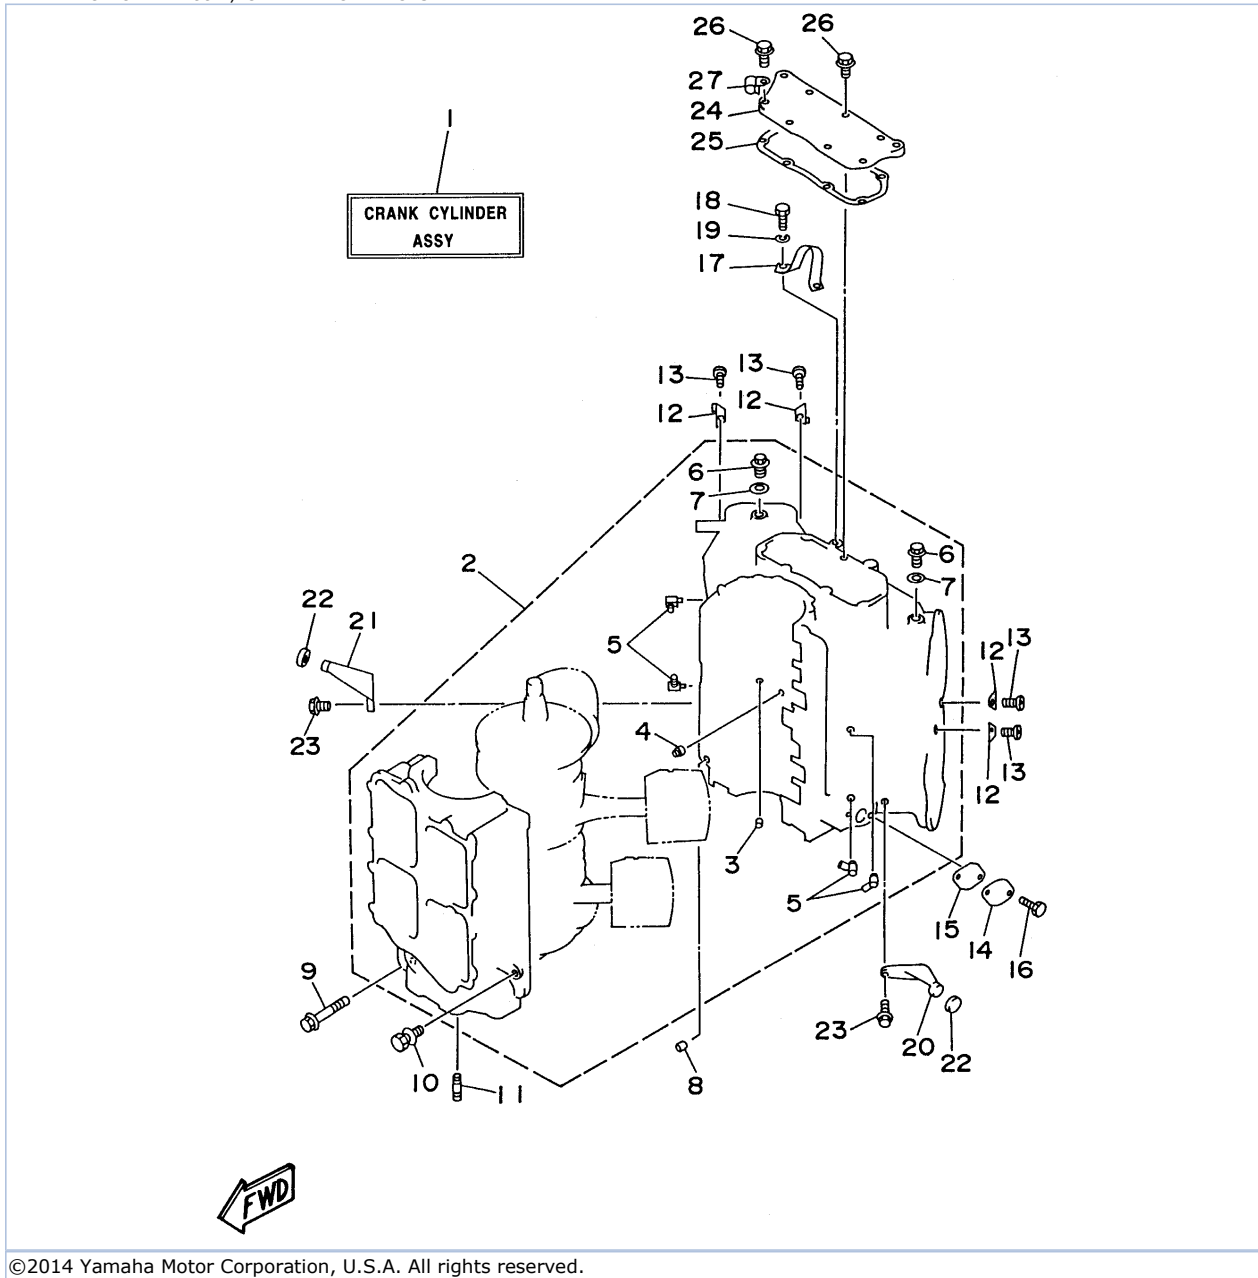

C115TXRV 1997 / CYLINDER CRANKCASE 1

Part List

C115TXRV 1997 / CYLINDER CRANKCASE 1

REF - NO	PART NUMBER	PART NAME	QUANTITY	REMARKS
1	6E5-W0090-66-4D	CRANK CYLINDER ASSEMBLY	1	
2	6N6-15100-02-94	CRANKCASE ASSEMBLY	1	
3	624-11379-00-00	.VALVE, CHECK	1	
4	663-11518-01-00	.LOCK BEARING	1	
5	6E5-11372-00-00	.NIPPLE, HOSE	4	
6	90340-14M00-00	.PLUG, STRAIGHT SCREW	2	
7	90430-14115-00	.GASKET	2	
8	93608-12063-00	PIN, DOWEL	2	
9	90105-10M20-00	BOLT, FLANGE	6	
10	90119-08M23-00	BOLT, W/WASHER	8	
11	90116-08M45-00	BOLT, STUD	2	
12	6E5-11325-00-00	ANODE	4	
13	98780-04015-00	SCREW, FLAT HEAD	4	
14	6R3-1131M-00-00	COVER	1	
15	6R3-11397-A0-00	GASKET	1	
16	97095-06016-00	BOLT	2	
17	6E5-11119-00-00	HANGER, ENGINE	1	
18	97013-08020-00	BOLT	2	
19	92990-08100-00	WASHER, SPRING	2	
20	6E5-42761-00-94	STOPPER	1	
21	6E5-42762-00-94	STOPPER	1	
22	663-44533-00-00	DAMPER, UPPER MOUNT RUBBER	2	
23	97595-06520-00	BOLT, WITH WASHER	4	
24	6E5-11371-00-9M	COVER	1	
25	6E5-11381-A2-00	.GASKET 1	1	
26	97595-06520-00	BOLT, WITH WASHER	7	
27	90465-08028-00	CLAMP	1	