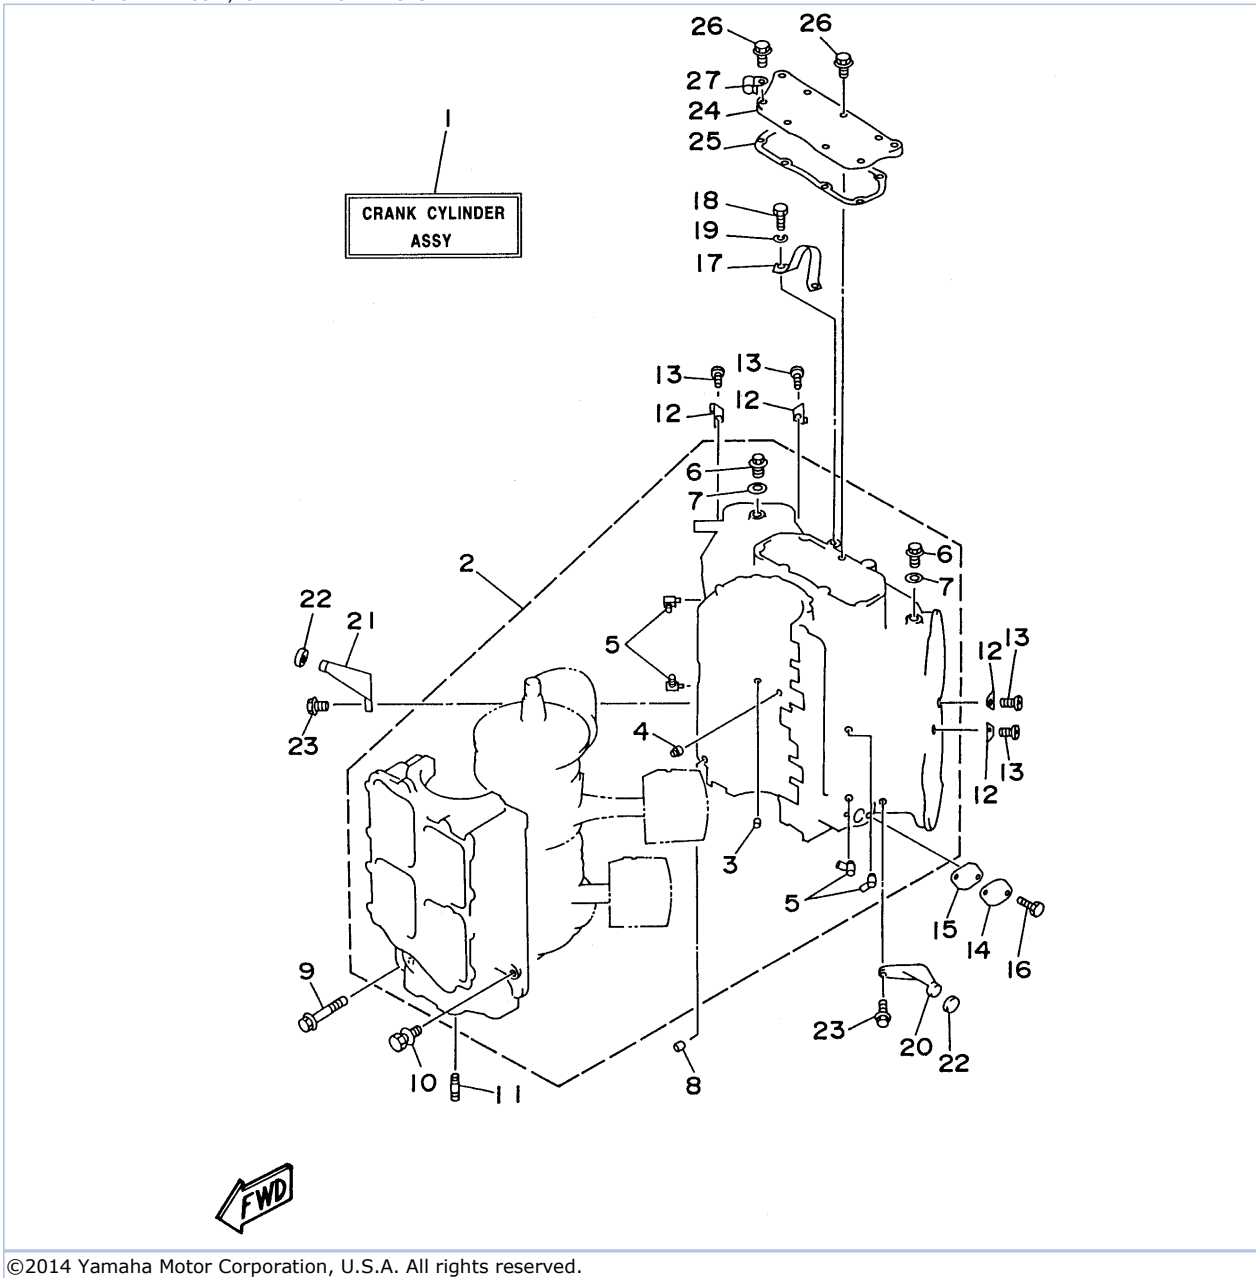

C115TXRV 1997 / CYLINDER CRANKCASE 1

Part List

C115TXRV 1997 / CYLINDER CRANKCASE 1

REF - NO	PART NUMBER	PART NAME	QUANTITY	REMARKS
1	6E5-W0090-66-4D	CRANK CYLINDER ASSEMBLY	1	
2	6N6-15100-02-94	CRANKCASE ASSEMBLY	1	
3	624-11379-00-00	.VALVE, CHECK	1	
4	663-11518-01-00	.LOCK BEARING	1	
5	6E5-11372-00-00	.NIPPLE, HOSE	4	
6	90340-14M00-00	.PLUG, STRAIGHT SCREW	2	
7	90430-14115-00	.GASKET	2	
8	93608-12063-00	PIN, DOWEL	2	
9	90105-10M20-00	BOLT, FLANGE	6	
10	90119-08M23-00	BOLT, W/WASHER	8	
11	90116-08M45-00	BOLT, STUD	2	
12	6E5-11325-00-00	ANODE	4	
13	98780-04015-00	SCREW, FLAT HEAD	4	
14	6R3-1131M-00-00	COVER	1	
15	6R3-11397-A0-00	GASKET	1	
16	97095-06016-00	BOLT	2	
17	6E5-11119-00-00	HANGER, ENGINE	1	
18	97013-08020-00	BOLT	2	
19	92990-08100-00	WASHER, SPRING	2	
20	6E5-42761-00-94	STOPPER	1	
21	6E5-42762-00-94	STOPPER	1	
22	663-44533-00-00	DAMPER, UPPER MOUNT RUBBER	2	
23	97595-06520-00	BOLT, WITH WASHER	4	
24	6E5-11371-00-9M	COVER	1	
25	6E5-11381-A2-00	.GASKET 1	1	
26	97595-06520-00	BOLT, WITH WASHER	7	
27	90465-08028-00	CLAMP	1	