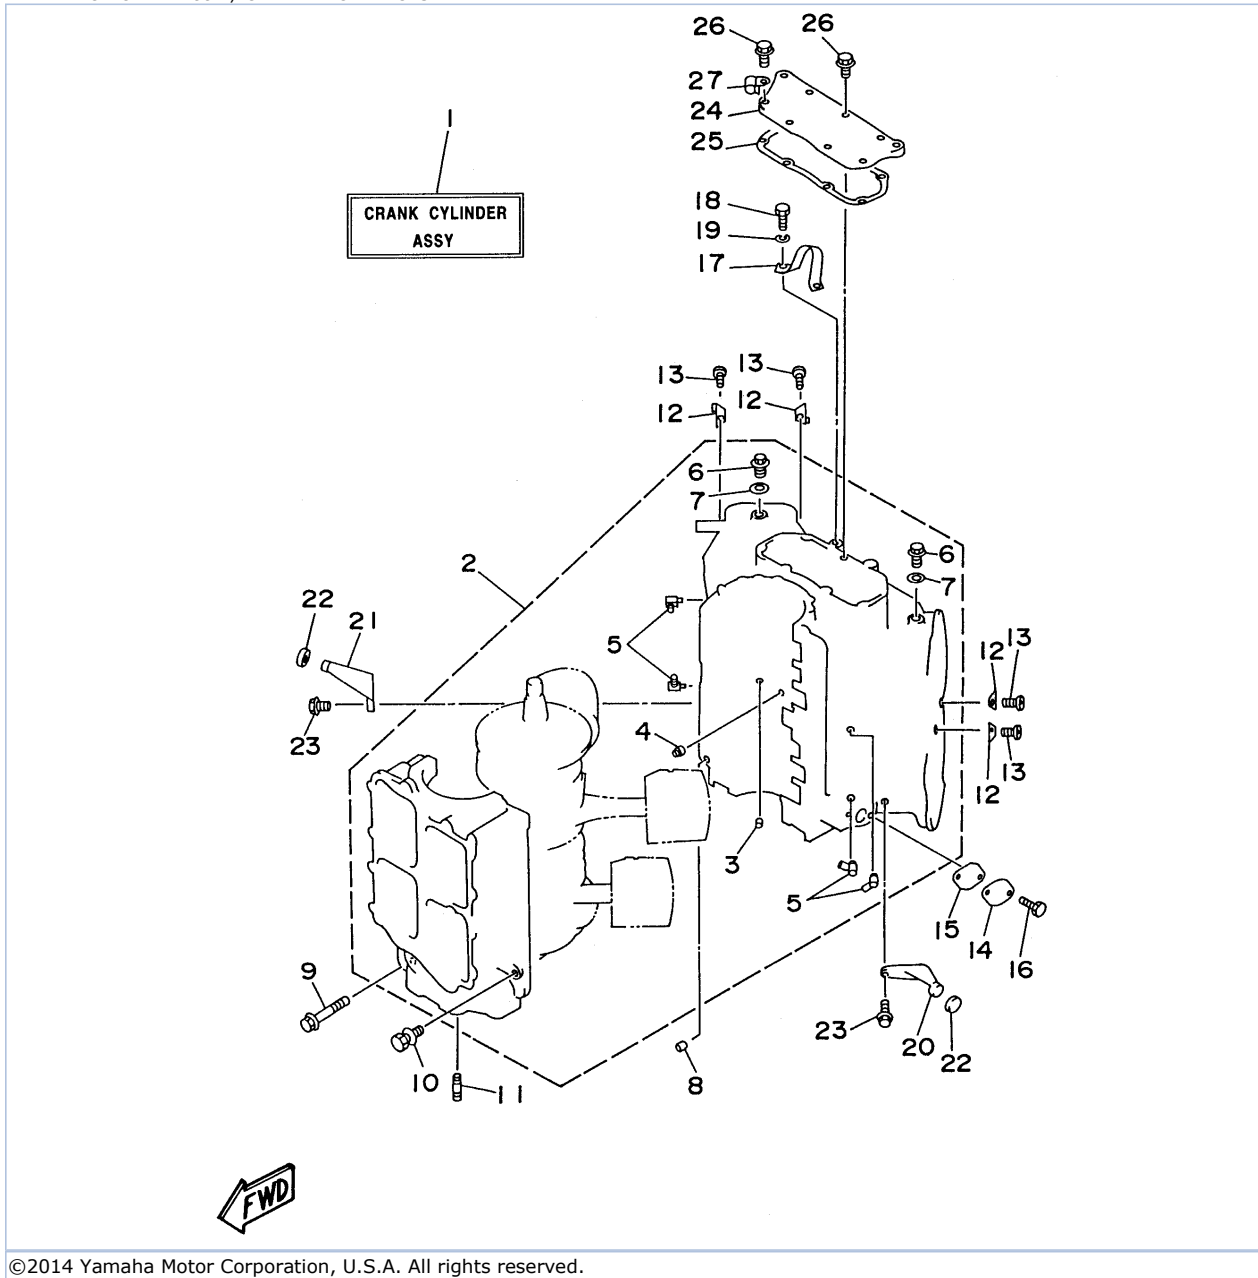

## Part List

C115TXRV 1997 / CYLINDER CRANKCASE 1

REF - NO	PART NUMBER	PART NAME	QUANTITY	REMARKS
1	6E5-W0090-66-4D	CRANK CYLINDER ASSEMBLY	1	
2	6N6-15100-02-94	CRANKCASE ASSEMBLY	1	
3	624-11379-00-00	.VALVE, CHECK	1	
4	663-11518-01-00	.LOCK BEARING	1	
5	6E5-11372-00-00	.NIPPLE, HOSE	4	
6	90340-14M00-00	.PLUG, STRAIGHT SCREW	2	
7	90430-14115-00	.GASKET	2	
8	93608-12063-00	PIN, DOWEL	2	
9	90105-10M20-00	BOLT, FLANGE	6	
10	90119-08M23-00	BOLT, W/WASHER	8	
11	90116-08M45-00	BOLT, STUD	2	
12	6E5-11325-00-00	ANODE	4	
13	98780-04015-00	SCREW, FLAT HEAD	4	
14	6R3-1131M-00-00	COVER	1	
15	6R3-11397-A0-00	GASKET	1	
16	97095-06016-00	BOLT	2	
17	6E5-11119-00-00	HANGER, ENGINE	1	
18	97013-08020-00	BOLT	2	
19	92990-08100-00	WASHER, SPRING	2	
20	6E5-42761-00-94	STOPPER	1	
21	6E5-42762-00-94	STOPPER	1	
22	663-44533-00-00	DAMPER, UPPER MOUNT RUBBER	2	
23	97595-06520-00	BOLT, WITH WASHER	4	
24	6E5-11371-00-9M	COVER	1	
25	6E5-11381-A2-00	.GASKET 1	1	
26	97595-06520-00	BOLT, WITH WASHER	7	
27	90465-08028-00	CLAMP	1	