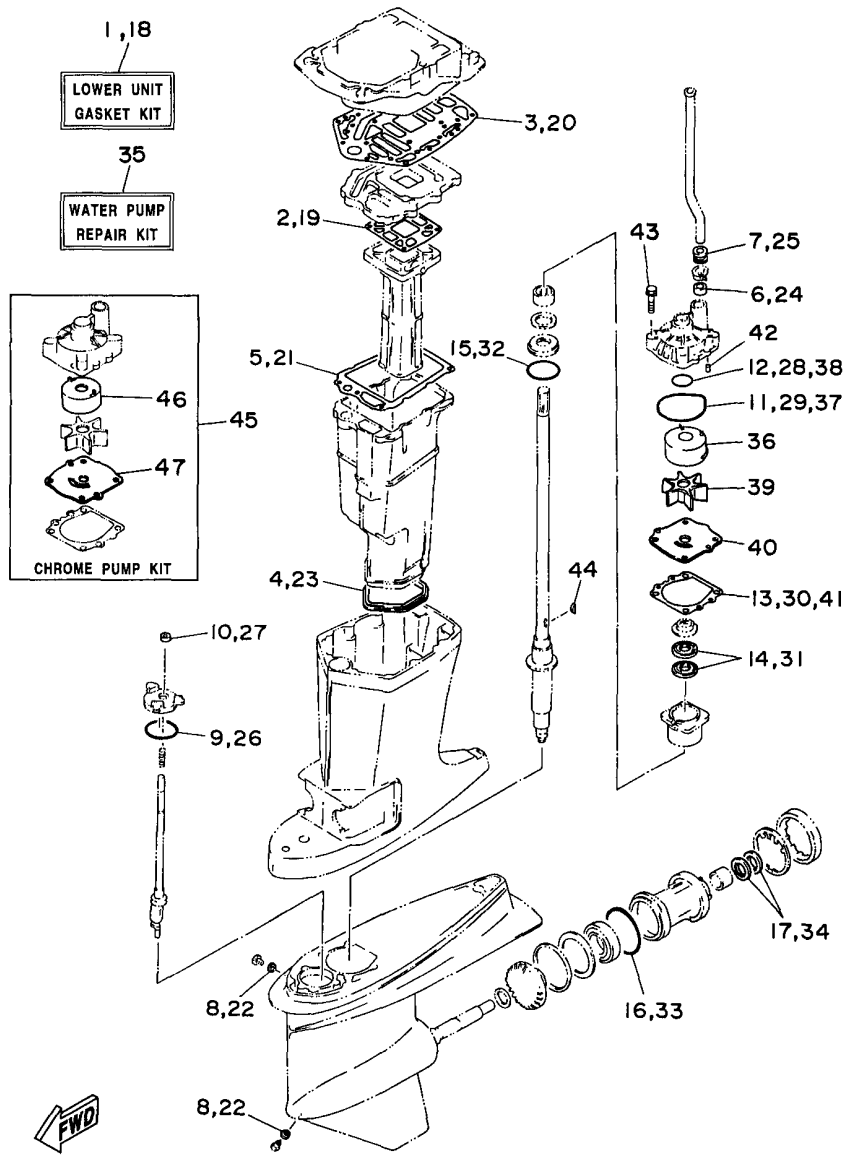

S115TXRW 1998 / REPAIR KIT 2

©2014 Yamaha Motor Corporation, U.S.A. All rights reserved.

Part List

S115TXRW 1998 / REPAIR KIT 2

REF - NO	PART NUMBER	PART NAME	QUANTITY	REMARKS
1	6E5-W0001-F1-00	LOWER UNIT GASKET KIT	1	UR 115
2	6E5-41134-A0-00	.GASKET, EXHAUST MANIFOLD	1	
3	6G5-45114-A0-00	.GASKET, UPPER CASING	1	
4	6E5-45123-00-00	.GASKET, MUFFLER	1	
5	6E5-41135-A0-00	.GASKET, EXHAUST MANIFOLD	1	
6	6E5-44365-00-00	.DAMPER, WATER SEAL 1	1	
7	6E5-44366-00-00	.DAMPER, WATER SEAL 2	1	
8	90430-08020-00	.GASKET	2	
9	93210-58114-00	.O-RING	1	
10	93106-09014-00	.OIL SEAL	1	
11	93210-86M38-00	.O-RING	1	
12	93210-37160-00	.O-RING	1	
13	6E5-44315-A0-00	.GASKET, WATER PUMP	1	
14	93101-28M16-00	.OIL SEAL	2	
15	93210-55M14-00	.O-RING	1	
16	93210-86M39-00	.O-RING	1	
17	93101-30M17-00	.OIL SEAL	2	
18	6F3-W0001-C1-00	LOWER UNIT GASKET KIT	1	UR 130/L130
19	6G5-41134-A0-00	.GASKET, EXHAUST MANIFOLD	1	
20	6G5-45114-A0-00	.GASKET, UPPER CASING	1	
21	6E5-41135-A0-00	.GASKET, EXHAUST MANIFOLD	1	
22	90430-08020-00	.GASKET	2	
23	6E5-45123-00-00	.GASKET, MUFFLER	1	
24	6E5-44365-00-00	.DAMPER, WATER SEAL 1	1	
25	6E5-44366-00-00	.DAMPER, WATER SEAL 2	1	
26	93210-58114-00	.O-RING	1	
27	93106-09014-00	.OIL SEAL	1	
28	93210-37160-00	.O-RING	1	
29	93210-86M38-00	.O-RING	1	
30	6E5-44315-A0-00	.GASKET, WATER PUMP	1	
31	93101-28M16-00	.OIL SEAL	2	
32	93210-55M14-00	.O-RING	1	
33	93210-86M39-00	.O-RING	1	
34	93101-30M17-00	.OIL SEAL	2	
35	6N6-W0078-01-00	WATER PUMP REPAIR KIT	1	
36	61A-44322-01-00	.INSERT, CARTRIDGE	1	
37	93210-86M38-00	.O-RING	1	
38	93210-37160-00	.O-RING	1	
39	6E5-44352-00-00	.IMPELLER	1	
40	6E5-44323-00-00	.OUTER PLATE, CARTRIDGE	1	
41	6E5-44315-A0-00	.GASKET, WATER PUMP	1	
42	93606-12019-00	.PIN, DOWEL	2	
43	90119-08M14-00	.BOLT, WITH WASHER	4	
44	90280-04M05-00	.KEY, WOODRUFF	1	
45	6E5-W0078-1A-00	CHROME PUMP KIT	1	AP
46	6R3-44322-40-00	.INSERT, CARTRIDGE	1	
47	6E5-44323-40-00	.OUTER PLATE, CARTRIDGE	1	

Part Notes

S115TXRW 1998 / REPAIR KIT 2