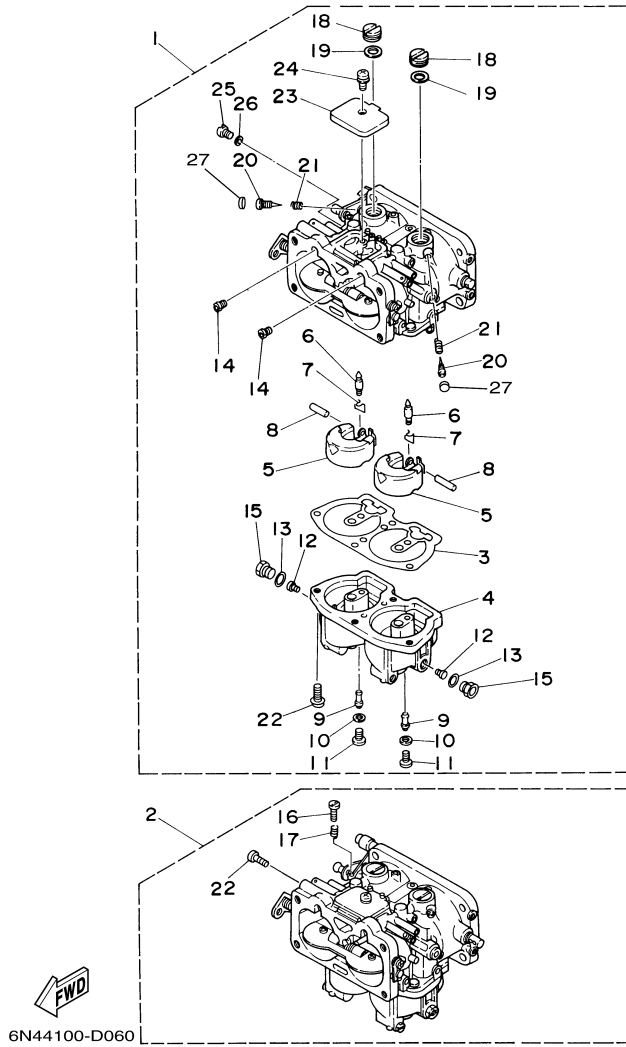

115TXR 0405 / CARBURETOR

©2014 Yamaha Motor Corporation, U.S.A. All rights reserved.

Part List

115TXR 0405 / CARBURETOR

REF - NO	PART NUMBER	PART NAME	QUANTITY	REMARKS
1	6N6-14301-00-00	CARBURETOR ASSY 1	1	
2	6N6-14302-00-00	CARBURETOR ASSY 2	1	
3	64D-14384-01-00	.GASKET, FLOAT CHAMBER	2	
4	64D-14381-00-00	.BODY, FLOAT CHAMBER	2	
5	6E5-14385-02-00	.FLOAT	4	
6	6E5-14546-00-00	.VALVE, NEEDLE	4	
7	6E5-14159-00-00	.CLIP	4	
8	6E5-14386-02-00	.PIN, FLOAT	4	
9	64D-1492F-39-00	.JET, AIR SLOW (#78)	4	
10	61U-14959-00-00	.GASKET	4	
11	64D-14394-00-00	.VALVE, DRAIN	4	
12	64D-1492E-88-00	.JET, MAIN (#176)	4	
13	6E5-14398-00-00	.GASKET	4	
14	61A-1492H-12-00	.JET, SLOW AIR BLEED (#60)	4	
15	61A-14383-01-00	.SCREW, DRAIN	4	
16	6E5-14321-00-00	.SCREW, THROTTLE	1	#2
17	6J8-14334-00-00	.SPRING, THROTTLE	1	#2
18	6E5-14328-01-00	.PLUG	4	
19	6E5-14979-00-00	.GASKET	4	
20	6E5-14323-03-00	.SCREW, AIR ADJUSTING	4	
21	6E5-14223-00-00	.SPRING, AIR ADJUSTING	4	
22	97980-05116-00	.SCREW, WITH WASHER	9	
23	6E5-14527-01-00	.PLATE	2	
24	97980-05108-00	.SCREW, WITH WASHER	2	
25	6E5-14324-00-00	.SCREW, FLAT HEAD	2	
26	6J8-14995-00-00	.GASKET	2	
27	64E-1432A-00-00	.PLUG	4