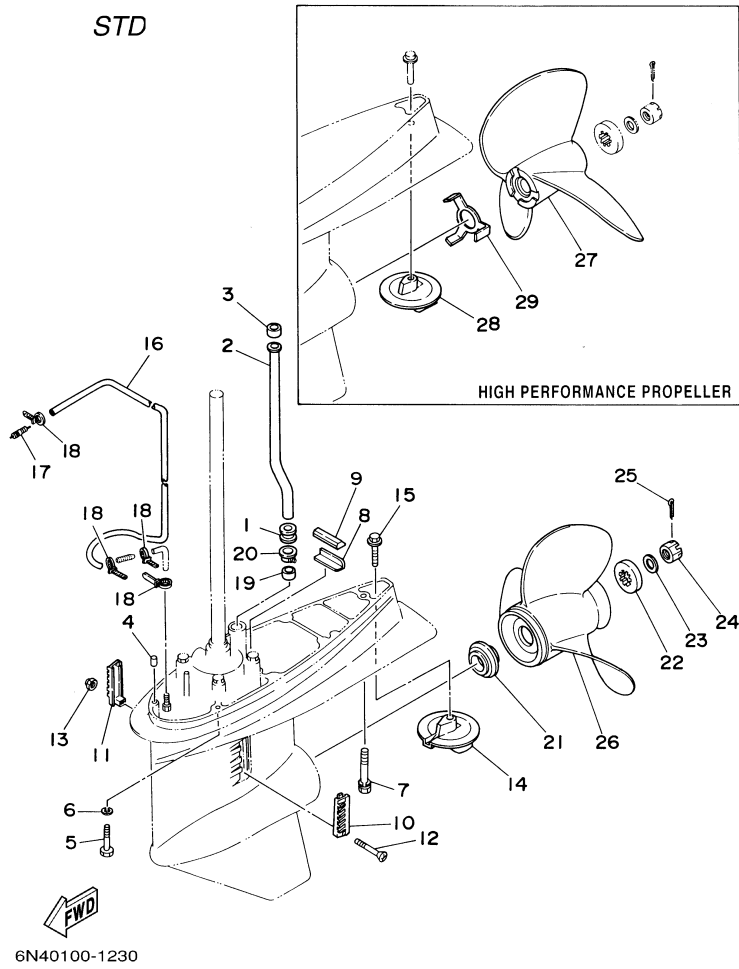

STD

©2014 Yamaha Motor Corporation, U.S.A. All rights reserved.

Part List

115TJRZ 2001 / LOWER CASING DRIVE 2 115 130

REF - NO	PART NUMBER	PART NAME	QUANTITY	REMARKS
1	6E5-44366-00-00	DAMPER, WATER SEAL 2	1	
2	6E5-44361-20-00	TUBE, WATER 1	1	UR X
2	6E5-44361-00-00	TUBE, WATER 1	1	UR L
3	6E5-44365-00-00	DAMPER, WATER SEAL 1	1	
4	93608-12M05-00	PIN, DOWEL	2	
5	97075-10045-00	BOLT	6	
6	92995-10100-00	WASHER	6	
7	90119-10M89-00	BOLT, WITH WASHER	1	
8	663-45376-00-94	GUIDE, SEAL DAMPER	1	
9	688-45375-00-00	DAMPER, SEAL	1	
10	688-45214-02-00	COVER, WATER INLET 1	1	
11	688-45215-02-00	COVER, WATER INLET 2	1	
12	90152-05M07-00	SCREW, COUNTERSUNK	1	
13	90185-05002-00	NUT, NYLON	1	
14	6E5-45371-01-00	TAB-TRIM	1	
15	90105-10M00-00	BOLT, FLANGE	1	
16	90445-07MF0-00	HOSE (L1030)	1	
17	6E5-83558-00-00	END, NIPPLE	1	
18	90465-11M10-00	CLAMP	4	
19	6E5-44365-00-00	DAMPER, WATER SEAL 1	1	
20	6E5-44312-00-00	COVER, WATER PUMP HOUSING	1	
21	6E5-45987-01-00	SPACER 1	1	
22	688-45997-01-00	SPACER 2	1	
23	92990-18200-00	WASHER	1	
24	90171-18M04-00	NUT, CASTLE	1	
25	91490-40030-00	PIN. COTTER	1	
26	6E5-45941-00-EL	PROPELLER (3X13"X19"-K)	1	UR
26	6E5-45956-00-EL	PROPELLER (3X13"X25"-K)	1	UR
26	6E5-45945-01-EL	PROPELLER (3X13-1/4"X17"- K)	1	UR
26	6E5-45947-00-EL	PROPELLER (3X13-1/2"X15"- K)	1	UR
26	6E5-45949-00-EL	PROPELLER (3X13-5/8"X13"- K)	1	UR
26	688-45970-03-98	PROPELLER (3 X 13-1/2" X 19" -K) ()	1	UR
26	688-45972-02-98	PROPELLER (3X13"X21"-K)	1	UR
26	688-45974-02-98	PROPELLER (3X13"X23"-K)	1	UR
26	688-45978-60-98	PROPELLER (3X13-1/2"X16"- K)	1	UR
26	688-45930-01-98	PROPELLER (3X13"X17"-K)	1	UR
26	688-45932-60-98	PROPELLER (3X13-1/2"X14"- K)	1	UR
26	6E5-45952-00-EL	PROPELLER (3X13"X23"-K)	1	UR
26	6E5-45954-00-EL	PROPELLER (3X14"X11"-K)	1	UR
26	688-45976-01-98	PROPELLER (3X13"X25"-K)	1	UR
26	6E5-45943-00-EL	PROPELLER (3X12-5/8"X21"- K)	1	UR
27	6E5-45972-10-00	PROPELLER (3X14"X24"-P)	1	UR
27	6E5-45978-10-00	PROPELLER (3X14"X26"-P)	1	UR
27	6E5-45976-10-00	PROPELLER (3X14"X22"-P)	1	UR
27	6E5-45970-10-00	PROPELLER (3X14"X20"-P)	1	UR
27	6E5-45974-10-00	PROPELLER (3X14"X28"-P)	1	UR
28	6E5-45371-10-00	TAB-TRIM	1	
29	6E5-45994-10-00	PLATE, TOOTH	1	