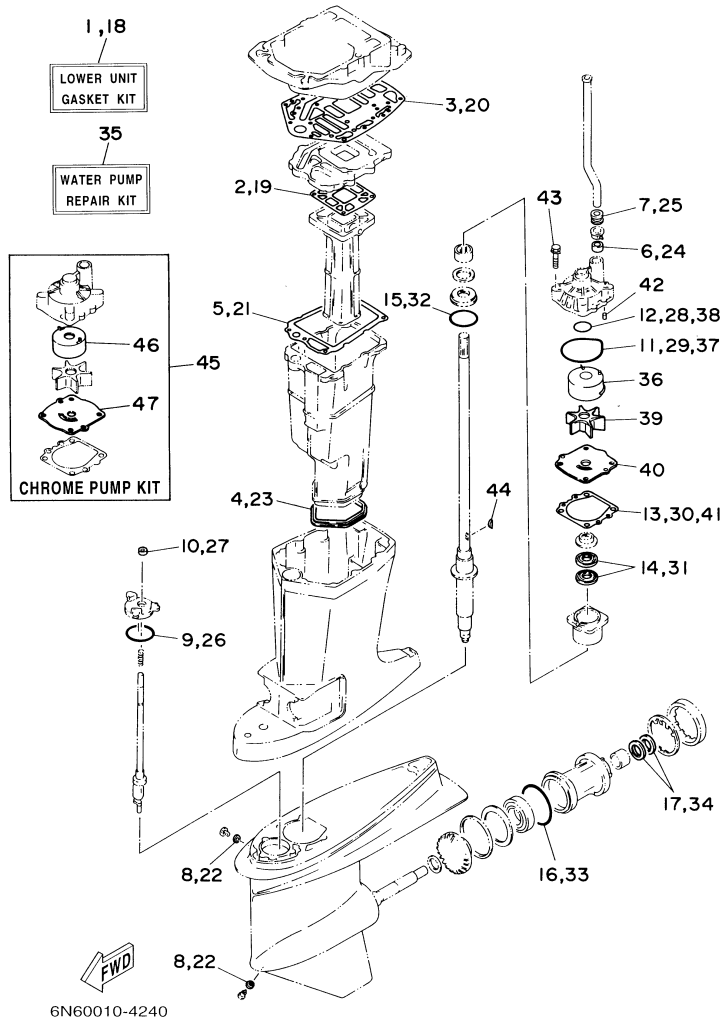

115TJRZ 2001 / REPAIR KIT 2

©2014 Yamaha Motor Corporation, U.S.A. All rights reserved.

Part List

115TJRZ 2001 / REPAIR KIT 2

REF - NO	PART NUMBER	PART NAME	QUANTITY	REMARKS
1	6E5-W0001-F1-00	LOWER UNIT GASKET KIT	1	115
2	6E5-41134-A0-00	.GASKET, EXHAUST MANIFOLD	1	
3	6G5-45114-A0-00	.GASKET, UPPER CASING	1	
4	6E5-45123-00-00	.GASKET, MUFFLER	1	
5	6E5-41135-A0-00	.GASKET, EXHAUST MANIFOLD	1	
6	6E5-44365-00-00	.DAMPER, WATER SEAL 1	1	
7	6E5-44366-00-00	.DAMPER, WATER SEAL 2	1	
8	90430-08020-00	.GASKET	2	
9	93210-58144-00	.O-RING	1	
10	93106-09014-00	.OIL SEAL	1	
11	93210-86M38-00	.O-RING	1	
12	93210-37160-00	.O-RING	1	
13	6E5-44315-A0-00	.GASKET, WATER PUMP	1	
14	93101-28M16-00	.OIL SEAL	2	
15	93210-55M14-00	.O-RING	1	
16	93210-86M39-00	.O-RING	1	
17	93101-30M17-00	.OIL SEAL	2	
19	6G5-41134-A0-00	.GASKET, EXHAUST MANIFOLD	1	
20	6G5-45114-A0-00	.GASKET, UPPER CASING	1	
21	6E5-41135-A0-00	.GASKET, EXHAUST MANIFOLD	1	
22	90430-08020-00	.GASKET	2	
23	6E5-45123-00-00	.GASKET, MUFFLER	1	
24	6E5-44365-00-00	.DAMPER, WATER SEAL 1	1	
25	6E5-44366-00-00	.DAMPER, WATER SEAL 2	1	
26	93210-58144-00	.O-RING	1	
27	93106-09014-00	.OIL SEAL	1	
28	93210-37160-00	.O-RING	1	
29	93210-86M38-00	.O-RING	1	
30	6E5-44315-A0-00	.GASKET, WATER PUMP	1	
31	93101-28M16-00	.OIL SEAL	2	
32	93210-55M14-00	.O-RING	1	
33	93210-86M39-00	.O-RING	1	
34	93101-30M17-00	.OIL SEAL	2	
35	6N6-W0078-01-00	WATER PUMP REPAIR KIT	1	
36	61A-44322-02-00	.INSERT, CARTRIDGE	1	
37	93210-86M38-00	.O-RING	1	
38	93210-37160-00	.O-RING	1	
39	6E5-44352-01-00	.IMPELLER	1	
40	6E5-44323-00-00	.OUTER PLATE, CARTRIDGE	1	
41	6E5-44315-A0-00	.GASKET, WATER PUMP	1	
42	93606-12019-00	.PIN, DOWEL	2	
43	90119-08M14-00	.BOLT, WITH WASHER	4	
44	90280-04M05-00	.KEY, WOODRUFF	1	
45	6E5-W0078-1A-00	CHROME PUMP KIT	1	
46	6R3-44322-40-00	.INSERT, CARTRIDGE	1	
47	6E5-44323-40-00	.OUTER PLATE, CARTRIDGE	1	

Part Notes

115TJRZ 2001 / REPAIR KIT 2

PART NUMBER	NOTE TEXT