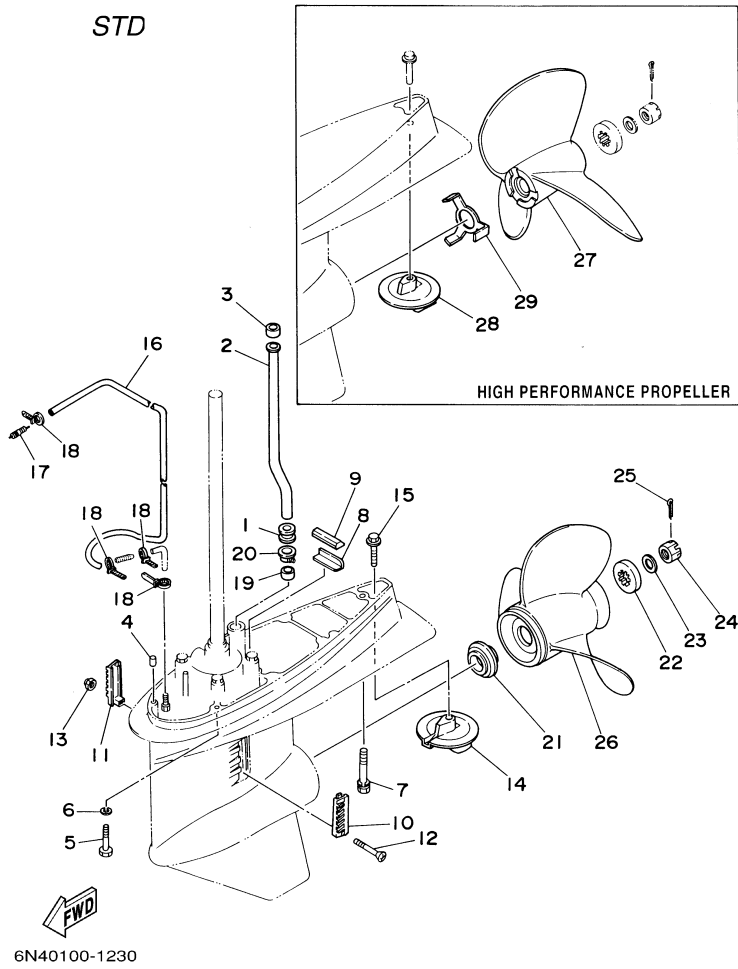

STD

©2014 Yamaha Motor Corporation, U.S.A. All rights reserved.

Part List

115TJRZ 2001 / LOWER CASING DRIVE 2 115 130

REF - NO	PART NUMBER	PART NAME	QUANTITY	REMARKS
1	6E5-44366-00-00	DAMPER, WATER SEAL 2	1	
2	6E5-44361-20-00	TUBE, WATER 1	1	UR X
2	6E5-44361-00-00	TUBE, WATER 1	1	UR L
3	6E5-44365-00-00	DAMPER, WATER SEAL 1	1	
4	93608-12M05-00	PIN, DOWEL	2	
5	97075-10045-00	BOLT	6	
6	92995-10100-00	WASHER	6	
7	90119-10M89-00	BOLT, WITH WASHER	1	
8	663-45376-00-94	GUIDE, SEAL DAMPER	1	
9	688-45375-00-00	DAMPER, SEAL	1	
10	688-45214-02-00	COVER, WATER INLET 1	1	
11	688-45215-02-00	COVER, WATER INLET 2	1	
12	90152-05M07-00	SCREW, COUNTERSUNK	1	
13	90185-05002-00	NUT, NYLON	1	
14	6E5-45371-01-00	TAB-TRIM	1	
15	90105-10M00-00	BOLT, FLANGE	1	
16	90445-07MF0-00	HOSE (L1030)	1	
17	6E5-83558-00-00	END, NIPPLE	1	
18	90465-11M10-00	CLAMP	4	
19	6E5-44365-00-00	DAMPER, WATER SEAL 1	1	
20	6E5-44312-00-00	COVER, WATER PUMP HOUSING	1	
21	6E5-45987-01-00	SPACER 1	1	
22	688-45997-01-00	SPACER 2	1	
23	92990-18200-00	WASHER	1	
24	90171-18M04-00	NUT, CASTLE	1	
25	91490-40030-00	PIN. COTTER	1	
26	6E5-45941-00-EL	PROPELLER (3X13"X19"-K)	1	UR
26	6E5-45956-00-EL	PROPELLER (3X13"X25"-K)	1	UR
26	6E5-45945-01-EL	PROPELLER (3X13-1/4"X17"- K)	1	UR
26	6E5-45947-00-EL	PROPELLER (3X13-1/2"X15"- K)	1	UR
26	6E5-45949-00-EL	PROPELLER (3X13-5/8"X13"- K)	1	UR
26	688-45970-03-98	PROPELLER (3 X 13-1/2" X 19" -K) ()	1	UR
26	688-45972-02-98	PROPELLER (3X13"X21"-K)	1	UR
26	688-45974-02-98	PROPELLER (3X13"X23"-K)	1	UR
26	688-45978-60-98	PROPELLER (3X13-1/2"X16"- K)	1	UR
26	688-45930-01-98	PROPELLER (3X13"X17"-K)	1	UR
26	688-45932-60-98	PROPELLER (3X13-1/2"X14"- K)	1	UR
26	6E5-45952-00-EL	PROPELLER (3X13"X23"-K)	1	UR
26	6E5-45954-00-EL	PROPELLER (3X14"X11"-K)	1	UR
26	688-45976-01-98	PROPELLER (3X13"X25"-K)	1	UR
26	6E5-45943-00-EL	PROPELLER (3X12-5/8"X21"- K)	1	UR
27	6E5-45972-10-00	PROPELLER (3X14"X24"-P)	1	UR
27	6E5-45978-10-00	PROPELLER (3X14"X26"-P)	1	UR
27	6E5-45976-10-00	PROPELLER (3X14"X22"-P)	1	UR
27	6E5-45970-10-00	PROPELLER (3X14"X20"-P)	1	UR
27	6E5-45974-10-00	PROPELLER (3X14"X28"-P)	1	UR
28	6E5-45371-10-00	TAB-TRIM	1	
29	6E5-45994-10-00	PLATE, TOOTH	1	