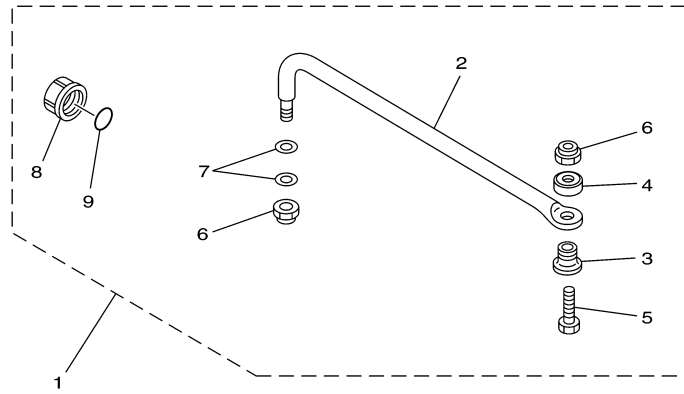

115TXRC 2004 / STEERING GUIDE

67H0100-9290

Part List

115TXRC 2004 / STEERING GUIDE

REF - NO	PART NUMBER	PART NAME	QUANTITY	REMARKS
1	6E5-61350-02-00	STEERING GUIDE ATTACHMENT KIT	1	AP
2	6E5-61351-01-00	.ROD, STEERING LINK	1	
3	90387-10M61-00	.COLLAR	1	
4	90560-12M01-00	.SPACER	1	
5	6E5-61355-00-00	.BOLT	1	
6	90185-09M01-00	.NUT, SELF-LOCKING	2	
7	90201-10M20-00	.WASHER, PLATE	2	
8	6E5-43145-01-00	.CAP, CLAMP BRACKET	1	
9	93210-16275-00	.O-RING	1