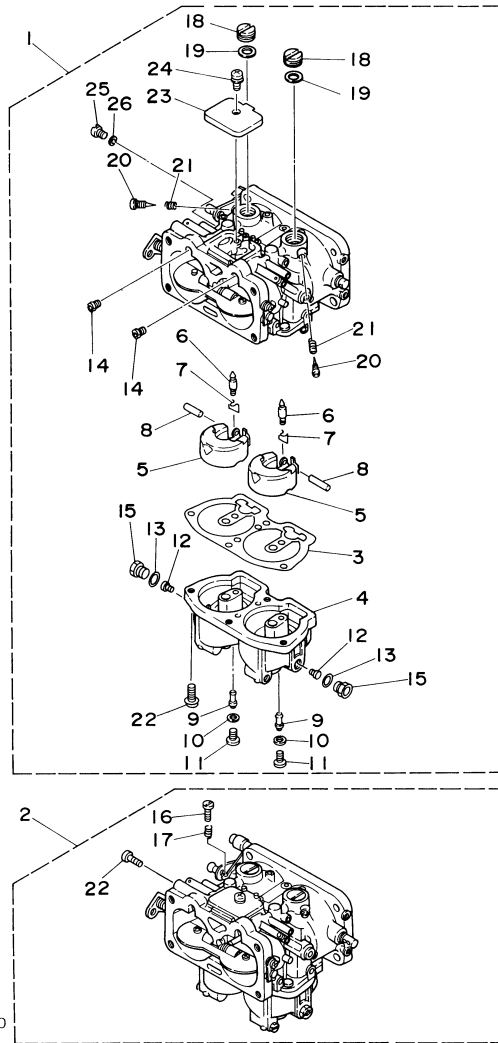

115TXRC 2004 / CARBURETOR

6N60010-4060

Part List

115TXRC 2004 / CARBURETOR

REF - NO	PART NUMBER	PART NAME	QUANTITY	REMARKS
1	6N6-14301-00-00	CARBURETOR ASSY 1	1	UR 115
2	6N6-14302-00-00	CARBURETOR ASSY 2	1	UR 115
3	64D-14384-01-00	.GASKET, FLOAT CHAMBER	2	
4	64D-14381-00-00	.BODY, FLOAT CHAMBER	2	
5	6E5-14385-02-00	.FLOAT	4	
6	6E5-14546-00-00	.VALVE, NEEDLE	4	
7	6E5-14159-00-00	.CLIP	4	
8	6E5-14386-02-00	.PIN, FLOAT	4	
9	64D-1492F-39-00	.JET, AIR SLOW (#78)	4	UR 115
10	61U-14959-00-00	.GASKET	4	
11	64D-14394-00-00	.VALVE, DRAIN	4	
12	64D-1492E-88-00	.JET, MAIN (#176)	4	UR 115
13	6E5-14398-00-00	.GASKET	4	
14	61A-1492H-12-00	.JET, SLOW AIR BLEED (#60)	4	
15	61A-14383-01-00	.SCREW, DRAIN	4	
16	6E5-14321-00-00	.SCREW, THROTTLE	1	#2
17	6J8-14334-00-00	.SPRING, THROTTLE	1	#2
18	6E5-14328-01-00	.PLUG	4	
19	6E5-14979-00-00	.GASKET	4	
20	6E5-14323-03-00	.SCREW, AIR ADJUSTING	4	
21	6E5-14223-00-00	.SPRING, AIR ADJUSTING	4	
22	97980-05116-00	.SCREW, WITH WASHER	9	
23	6E5-14527-01-00	.PLATE	2	
24	97980-05108-00	.SCREW, WITH WASHER	2	
25	6E5-14324-00-00	.SCREW, FLAT HEAD	2	
26	6J8-14995-00-00	.GASKET	2