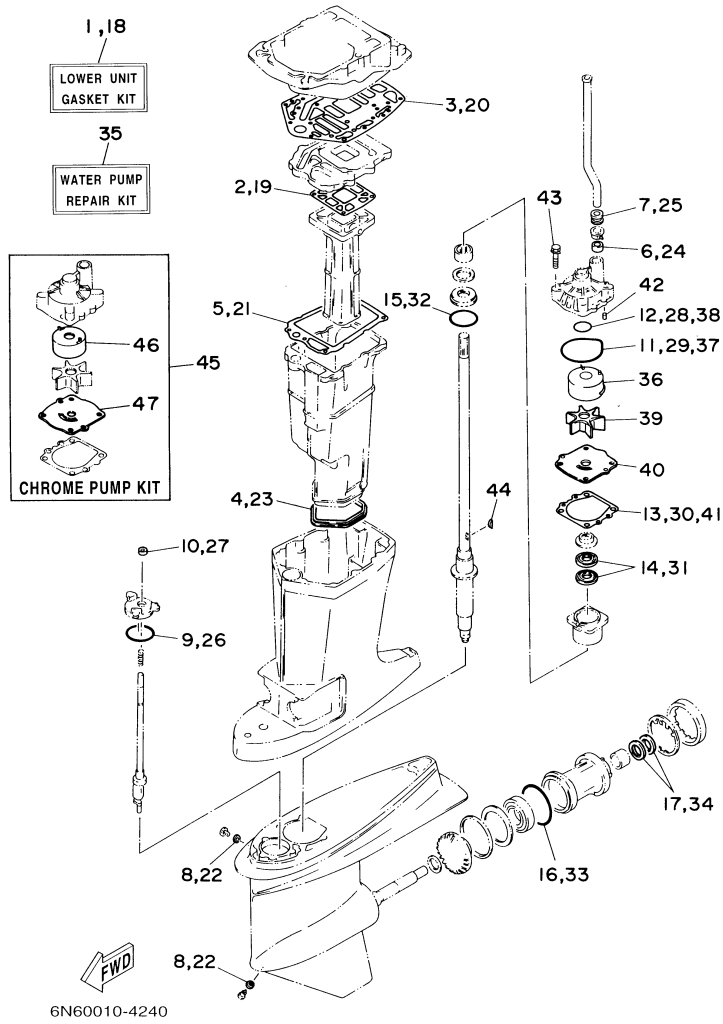

115TXRC 2004 / REPAIR KIT 2

©2014 Yamaha Motor Corporation, U.S.A. All rights reserved.

Part List

115TXRC 2004 / REPAIR KIT 2

REF - NO	PART NUMBER	PART NAME	QUANTITY	REMARKS
1	6E5-W0001-F1-00	LOWER UNIT GASKET KIT	1	115
2	6E5-41134-A0-00	.GASKET, EXHAUST MANIFOLD	1	
3	6G5-45114-A1-00	.GASKET, UPPER CASING	1	
4	6E5-45123-00-00	.GASKET, MUFFLER	1	
5	6E5-41135-A0-00	.GASKET, EXHAUST MANIFOLD	1	
6	6E5-44365-00-00	.DAMPER, WATER SEAL 1	1	
7	6E5-44366-00-00	.DAMPER, WATER SEAL 2	1	
8	90430-08020-00	.GASKET	2	
9	93210-58144-00	.O-RING	1	
10	93106-09014-00	.OIL SEAL	1	
11	93210-86M38-00	.O-RING	1	
12	93210-37160-00	.O-RING	1	
13	6E5-44315-A0-00	.GASKET, WATER PUMP	1	
14	93101-28M16-00	.OIL SEAL	2	
15	93210-55M14-00	.O-RING	1	
16	93210-86M39-00	.O-RING	1	
17	93101-30M17-00	.OIL SEAL	2	
19	6G5-41134-A1-00	.GASKET, EXHAUST MANIFOLD	1	
20	6G5-45114-A1-00	.GASKET, UPPER CASING	1	
21	6E5-41135-A0-00	.GASKET, EXHAUST MANIFOLD	1	
22	90430-08020-00	.GASKET	2	
23	6E5-45123-00-00	.GASKET, MUFFLER	1	
24	6E5-44365-00-00	.DAMPER, WATER SEAL 1	1	
25	6E5-44366-00-00	.DAMPER, WATER SEAL 2	1	
26	93210-58144-00	.O-RING	1	
27	93106-09014-00	.OIL SEAL	1	
28	93210-37160-00	.O-RING	1	
29	93210-86M38-00	.O-RING	1	
30	6E5-44315-A0-00	.GASKET, WATER PUMP	1	
31	93101-28M16-00	.OIL SEAL	2	
32	93210-55M14-00	.O-RING	1	
33	93210-86M39-00	.O-RING	1	
34	93101-30M17-00	.OIL SEAL	2	
35	6N6-W0078-02-00	WATER PUMP REPAIR KIT	1	
36	61A-44322-02-00	.INSERT, CARTRIDGE	1	
37	93210-86M38-00	.O-RING	1	
38	93210-37160-00	.O-RING	1	
39	6E5-44352-01-00	.IMPELLER	1	
40	6E5-44323-00-00	.OUTER PLATE, CARTRIDGE	1	
41	6E5-44315-A0-00	.GASKET, WATER PUMP	1	
42	93606-12019-00	.PIN, DOWEL	2	
43	90119-08M14-00	.BOLT, WITH WASHER	4	
44	90280-04M05-00	.KEY, WOODRUFF	1	
45	6E5-W0078-3A-00	CHROME PUMP KIT	1	
46	6R3-44322-42-00	.INSERT, CARTRIDGE	1	
47	6E5-44323-40-00	.OUTER PLATE, CARTRIDGE	1	

Part Notes

115TXRC 2004 / REPAIR KIT 2

PART NUMBER	NOTE TEXT