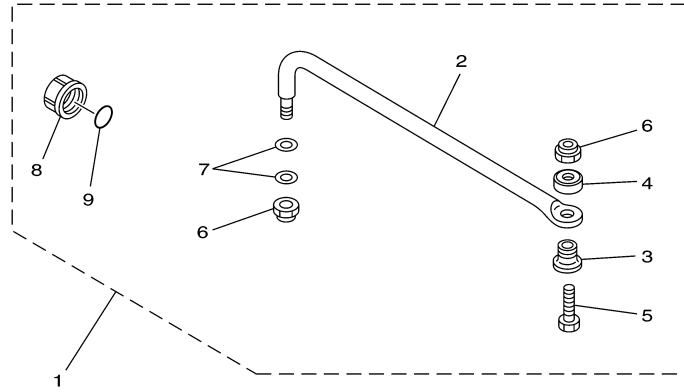

115TLR 0408 / STEERING GUIDE

67H0100-9290

Part List

115TLR 0408 / STEERING GUIDE

REF - NO	PART NUMBER	PART NAME	QUANTITY	REMARKS
1	6E5-61350-02-00	STEERING GUIDE ATTACHMENT KIT	1	AP
2	6E5-61351-01-00	.ROD, STEERING LINK	1	
3	90387-10M61-00	.COLLAR	1	
4	90560-12M01-00	.SPACER	1	
5	6E5-61355-00-00	.BOLT	1	
6	90185-09M01-00	.NUT, SELF-LOCKING	2	
7	90201-10M20-00	.WASHER, PLATE	2	
8	6E5-43145-01-00	.CAP, CLAMP BRACKET	1	
9	93210-16275-00	.O-RING	1