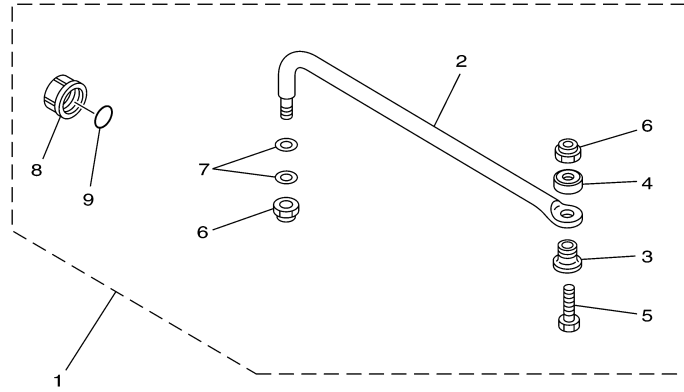

115TLR 0407 / STEERING GUIDE

67H0100-9290

Part List

115TLR 0407 / STEERING GUIDE

REF - NO	PART NUMBER	PART NAME	QUANTITY	REMARKS
1	6E5-61350-02-00	STEERING GUIDE ATTACHMENT KIT	1	AP
2	6E5-61351-01-00	.ROD, STEERING LINK	1	
3	90387-10M61-00	.COLLAR	1	
4	90560-12M01-00	.SPACER	1	
5	6E5-61355-00-00	.BOLT	1	
6	90185-09M01-00	.NUT, SELF-LOCKING	2	
7	90201-10M20-00	.WASHER, PLATE	2	
8	6E5-43145-01-00	.CAP, CLAMP BRACKET	1	
9	93210-16275-00	.O-RING	1