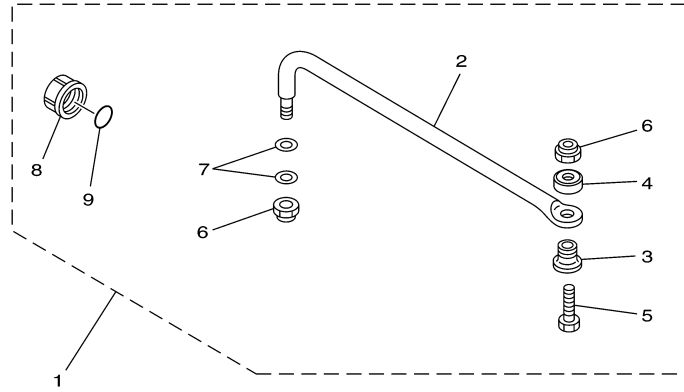

115TLR 0406 / STEERING GUIDE

67H0100-9290

Part List

115TLR 0406 / STEERING GUIDE

REF - NO	PART NUMBER	PART NAME	QUANTITY	REMARKS
1	6E5-61350-02-00	STEERING GUIDE ATTACHMENT KIT	1	AP
2	6E5-61351-01-00	.ROD, STEERING LINK	1	
3	90387-10M61-00	.COLLAR	1	
4	90560-12M01-00	.SPACER	1	
5	6E5-61355-00-00	.BOLT	1	
6	90185-09M01-00	.NUT, SELF-LOCKING	2	
7	90201-10M20-00	.WASHER, PLATE	2	
8	6E5-43145-01-00	.CAP, CLAMP BRACKET	1	
9	93210-16275-00	.O-RING	1