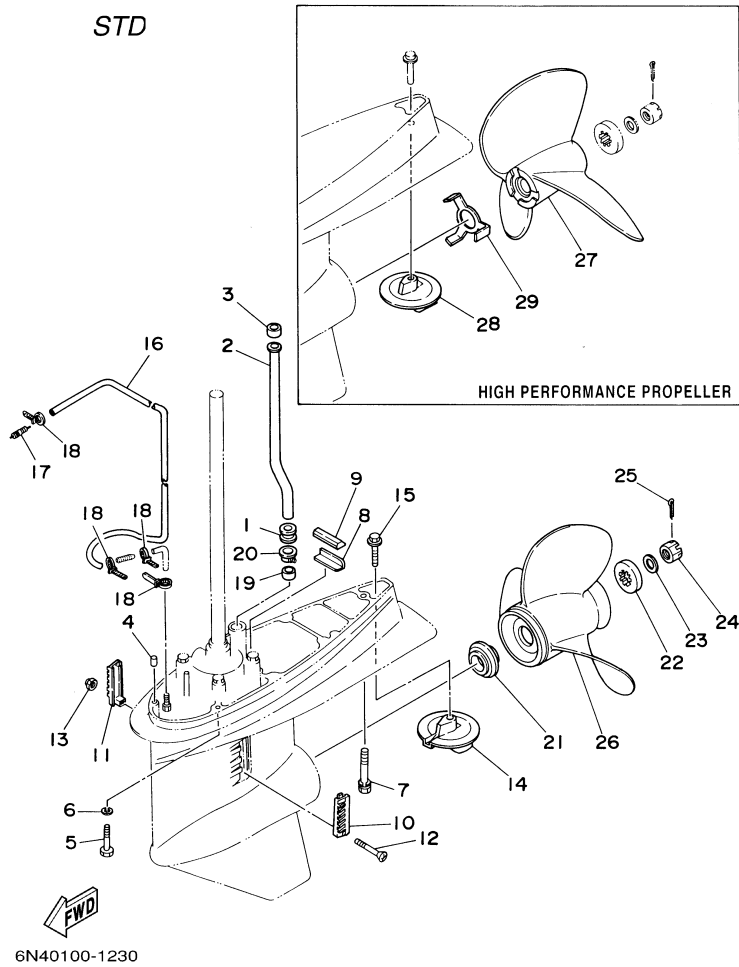

115TJRZ 2001 / LOWER CASING DRIVE 2 115 130

STD

©2014 Yamaha Motor Corporation, U.S.A. All rights reserved.

Part List

115TJRZ 2001 / LOWER CASING DRIVE 2 115 130

REF - NO	PART NUMBER	PART NAME	QUANTITY	REMARKS
1	6E5-44366-00-00	DAMPER, WATER SEAL 2	1	
2	6E5-44361-20-00	TUBE, WATER 1	1	UR X
2	6E5-44361-00-00	TUBE, WATER 1	1	UR L
3	6E5-44365-00-00	DAMPER, WATER SEAL 1	1	
4	93608-12M05-00	PIN, DOWEL	2	
5	97075-10045-00	BOLT	6	
6	92995-10100-00	WASHER	6	
7	90119-10M89-00	BOLT, WITH WASHER	1	
8	663-45376-00-94	GUIDE, SEAL DAMPER	1	
9	688-45375-00-00	DAMPER, SEAL	1	
10	688-45214-02-00	COVER, WATER INLET 1	1	
11	688-45215-02-00	COVER, WATER INLET 2	1	
12	90152-05M07-00	SCREW, COUNTERSUNK	1	
13	90185-05002-00	NUT, NYLON	1	
14	6E5-45371-01-00	TAB-TRIM	1	
15	90105-10M00-00	BOLT, FLANGE	1	
16	90445-07MF0-00	HOSE (L1030)	1	
17	6E5-83558-00-00	END, NIPPLE	1	
18	90465-11M10-00	CLAMP	4	
19	6E5-44365-00-00	DAMPER, WATER SEAL 1	1	
20	6E5-44312-00-00	COVER, WATER PUMP HOUSING	1	
21	6E5-45987-01-00	SPACER 1	1	
22	688-45997-01-00	SPACER 2	1	
23	92990-18200-00	WASHER	1	
24	90171-18M04-00	NUT, CASTLE	1	
25	91490-40030-00	PIN. COTTER	1	
26	6E5-45941-00-EL	PROPELLER (3X13"X19"-K)	1	UR
26	6E5-45956-00-EL	PROPELLER (3X13"X25"-K)	1	UR
26	6E5-45945-01-EL	PROPELLER (3X13-1/4"X17"-K)	1	UR
26	6E5-45947-00-EL	PROPELLER (3X13-1/2"X15"-K)	1	UR
26	6E5-45949-00-EL	PROPELLER (3X13-5/8"X13"-K)	1	UR
26	688-45970-03-98	PROPELLER (3 X 13-1/2" X 19" -K) ( )	1	UR
26	688-45972-02-98	PROPELLER (3X13"X21"-K)	1	UR
26	688-45974-02-98	PROPELLER (3X13"X23"-K)	1	UR
26	688-45978-60-98	PROPELLER (3X13-1/2"X16"-K)	1	UR
26	688-45930-01-98	PROPELLER (3X13"X17"-K)	1	UR
26	688-45932-60-98	PROPELLER (3X13-1/2"X14"-K)	1	UR
26	6E5-45952-00-EL	PROPELLER (3X13"X23"-K)	1	UR
26	6E5-45954-00-EL	PROPELLER (3X14"X11"-K)	1	UR
26	688-45976-01-98	PROPELLER (3X13"X25"-K)	1	UR
26	6E5-45943-00-EL	PROPELLER (3X12-5/8"X21"-K)	1	UR
27	6E5-45972-10-00	PROPELLER (3X14"X24"-P)	1	UR
27	6E5-45978-10-00	PROPELLER (3X14"X26"-P)	1	UR
27	6E5-45976-10-00	PROPELLER (3X14"X22"-P)	1	UR
27	6E5-45970-10-00	PROPELLER (3X14"X20"-P)	1	UR
27	6E5-45974-10-00	PROPELLER (3X14"X28"-P)	1	UR
28	6E5-45371-10-00	TAB-TRIM	1	
29	6E5-45994-10-00	PLATE, TOOTH	1