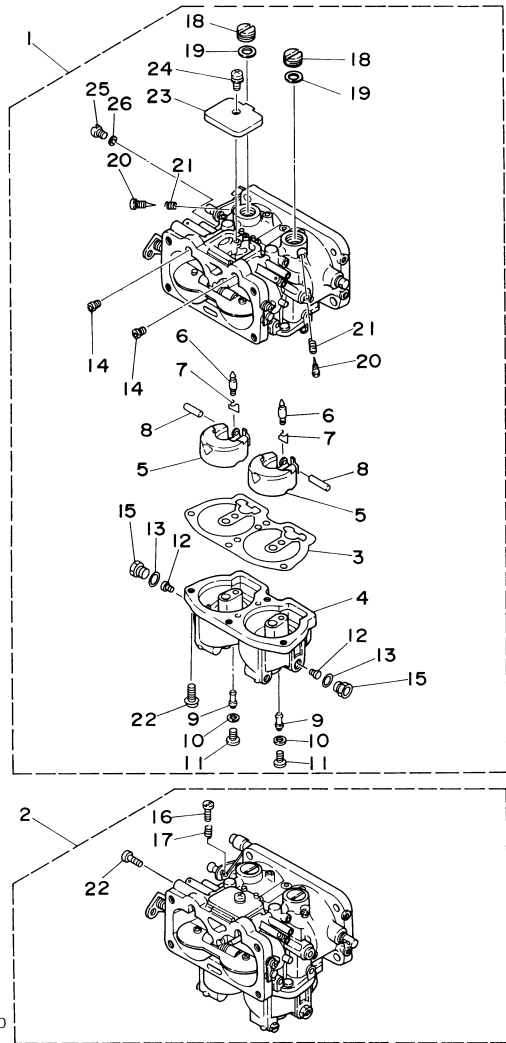

115TJRZ 2001 / CARBURETOR

©2014 Yamaha Motor Corporation, U.S.A. All rights reserved.

Part List

115TJRZ 2001 / CARBURETOR

REF - NO	PART NUMBER	PART NAME	QUANTITY	REMARKS
1	6E5-14301-15-00	CARBURETOR ASSY 1	1	UR 115
2	6E5-14302-15-00	CARBURETOR ASSY 2	1	UR 115
3	64D-14384-00-00	.GASKET, FLOAT CHAMBER	2	
4	64D-14381-00-00	.BODY, FLOAT CHAMBER	2	
5	6E5-14385-02-00	.FLOAT	4	
6	6E5-14546-00-00	.VALVE, NEEDLE	4	
7	6E5-14159-00-00	.CLIP	4	
8	6E5-14386-02-00	.PIN, FLOAT	4	
9	64D-1492F-39-00	.JET, AIR SLOW (#78)	4	UR 115
10	61U-14959-00-00	.GASKET	4	
11	64D-14394-00-00	.VALVE, DRAIN	4	
12	64D-1492E-88-00	.JET, MAIN (#176)	4	UR 115
13	6E5-14398-00-00	.GASKET	4	
14	61A-1492H-12-00	.JET, SLOW AIR BLEED (#60)	4	
15	61A-14383-01-00	.SCREW, DRAIN	4	
16	6E5-14321-00-00	.SCREW, THROTTLE	1	#2
17	6J8-14334-00-00	.SPRING, THROTTLE	1	#2
18	6E5-14328-01-00	.PLUG	4	
19	6E5-14979-00-00	.GASKET	4	
20	6E5-14323-03-00	.SCREW, AIR ADJUSTING	4	
21	6E5-14223-00-00	.SPRING, AIR ADJUSTING	4	
22	97980-05116-00	.SCREW, WITH WASHER	9	
23	6E5-14527-01-00	.PLATE	2	
24	97980-05108-00	.SCREW, WITH WASHER	2	
25	6E5-14324-00-00	.SCREW, FLAT HEAD	2	
26	6J8-14959-00-00	.GASKET	2