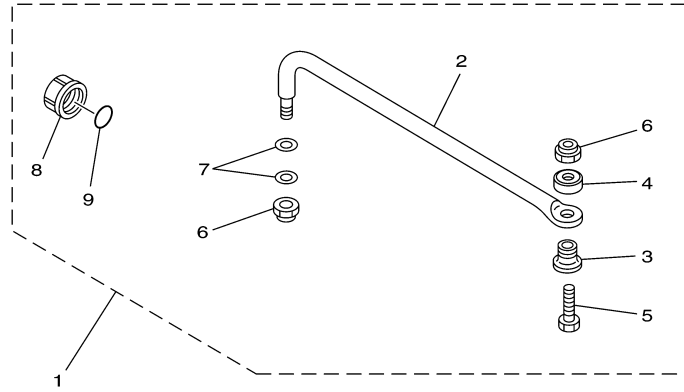

115TJRZ 2001 / STEERING GUIDE ATTACHMENT

67H0100-9290

Part List

115TJRZ 2001 / STEERING GUIDE ATTACHMENT

REF - NO	PART NUMBER	PART NAME	QUANTITY	REMARKS
1	6E5-61350-02-00	STEERING GUIDE ATTACHMENT KIT	1	AP 115,130
2	6E5-61351-01-00	.ROD, STEERING LINK	1	
3	90387-10M61-00	.COLLAR	1	
4	90560-12M01-00	.SPACER	1	
5	6E5-61355-00-00	.BOLT	1	
6	90185-09M01-00	.NUT, SELF-LOCKING	2	
7	90201-10M20-00	.WASHER, PLATE	2	
8	6E5-43145-00-00	.CAP, CLAMP BRACKET	1	
9	93210-16275-00	.O-RING	1