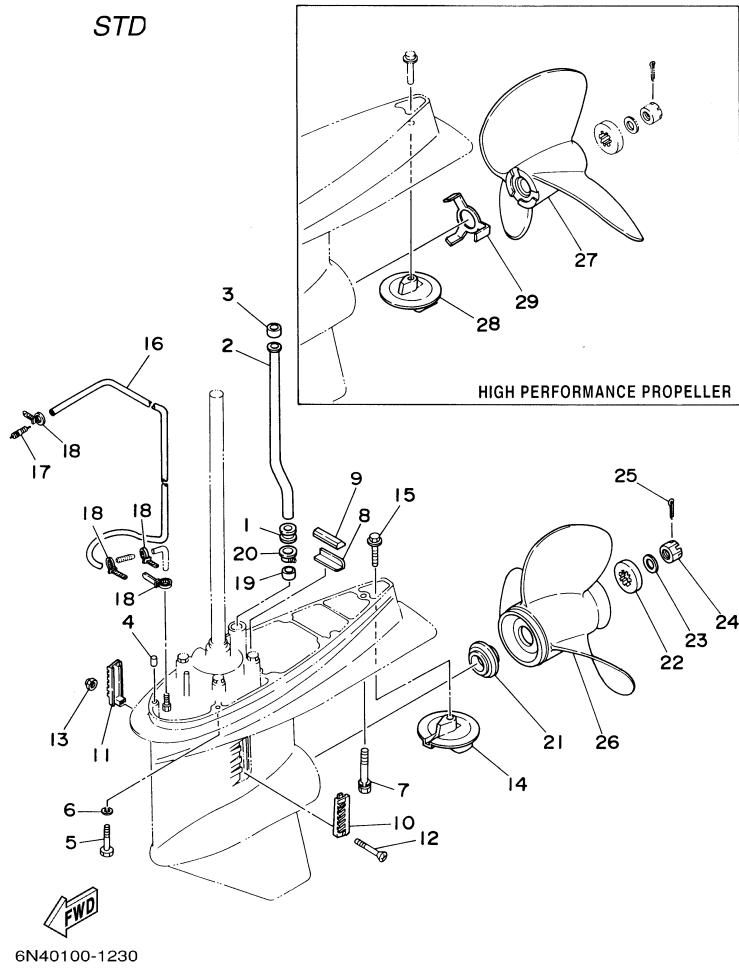

115TJRZ 2001 / LOWER CASING DRIVE 2 115 130

STD

©2014 Yamaha Motor Corporation, U.S.A. All rights reserved.

Part List

115TJRZ 2001 / LOWER CASING DRIVE 2 115 130

REF - NO	PART NUMBER	PART NAME	QUANTITY	REMARKS
1	6E5-44366-00-00	DAMPER, WATER SEAL 2	1	
2	6E5-44361-20-00	TUBE, WATER 1	1	UR X
2	6E5-44361-00-00	TUBE, WATER 1	1	UR L
3	6E5-44365-00-00	DAMPER, WATER SEAL 1	1	
4	93608-12M05-00	PIN, DOWEL	2	
5	97075-10045-00	BOLT	6	
6	92995-10100-00	WASHER	6	
7	90119-10M89-00	BOLT, WITH WASHER	1	
8	663-45376-00-94	GUIDE, SEAL DAMPER	1	
9	688-45375-00-00	DAMPER, SEAL	1	
10	688-45214-02-00	COVER, WATER INLET 1	1	
11	688-45215-02-00	COVER, WATER INLET 2	1	
12	90152-05M07-00	SCREW, COUNTERSUNK	1	
13	90185-05002-00	NUT, NYLON	1	
14	6E5-45371-01-00	TAB-TRIM	1	
15	90105-10M00-00	BOLT, FLANGE	1	
16	90445-07MF0-00	HOSE (L1030)	1	
17	6E5-83558-00-00	END, NIPPLE	1	
18	90465-11M10-00	CLAMP	4	
19	6E5-44365-00-00	DAMPER, WATER SEAL 1	1	
20	6E5-44312-00-00	COVER, WATER PUMP HOUSING	1	
21	6E5-45987-01-00	SPACER 1	1	
22	688-45997-01-00	SPACER 2	1	
23	92990-18200-00	WASHER	1	
24	90171-18M04-00	NUT, CASTLE	1	
25	91490-40030-00	PIN. COTTER	1	
26	6E5-45941-00-EL	PROPELLER (3X13"X19"-K)	1	UR
26	6E5-45956-00-EL	PROPELLER (3X13"X25"-K)	1	UR
26	6E5-45945-01-EL	PROPELLER (3X13-1/4"X17"- K)	1	UR
26	6E5-45947-00-EL	PROPELLER (3X13-1/2"X15"- K)	1	UR
26	6E5-45949-00-EL	PROPELLER (3X13-5/8"X13"- K)	1	UR
26	688-45970-03-98	PROPELLER (3 X 13-1/2" X 19" -K) ( )	1	UR
26	688-45972-02-98	PROPELLER (3X13"X21"-K)	1	UR
26	688-45974-02-98	PROPELLER (3X13"X23"-K)	1	UR
26	688-45978-60-98	PROPELLER (3X13-1/2"X16"- K)	1	UR
26	688-45930-01-98	PROPELLER (3X13"X17"-K)	1	UR
26	688-45932-60-98	PROPELLER (3X13-1/2"X14"- K)	1	UR
26	6E5-45952-00-EL	PROPELLER (3X13"X23"-K)	1	UR
26	6E5-45954-00-EL	PROPELLER (3X14"X11"-K)	1	UR
26	688-45976-01-98	PROPELLER (3X13"X25"-K)	1	UR
26	6E5-45943-00-EL	PROPELLER (3X12-5/8"X21"- K)	1	UR
27	6E5-45972-10-00	PROPELLER (3X14"X24"-P)	1	UR
27	6E5-45978-10-00	PROPELLER (3X14"X26"-P)	1	UR
27	6E5-45976-10-00	PROPELLER (3X14"X22"-P)	1	UR
27	6E5-45970-10-00	PROPELLER (3X14"X20"-P)	1	UR
27	6E5-45974-10-00	PROPELLER (3X14"X28"-P)	1	UR
28	6E5-45371-10-00	TAB-TRIM	1	
29	6E5-45994-10-00	PLATE, TOOTH	1