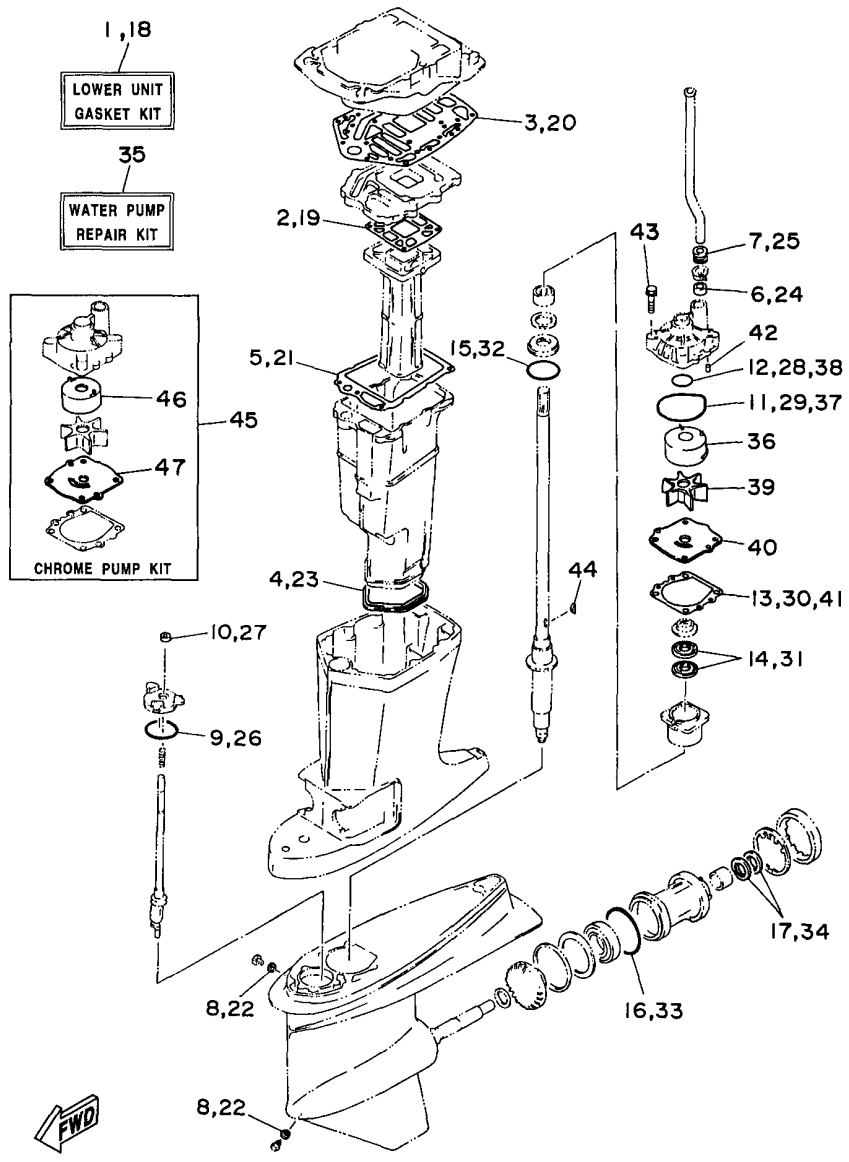

115TJRW 1998 / REPAIR KIT 2

©2014 Yamaha Motor Corporation, U.S.A. All rights reserved.

Part List

115TJRW 1998 / REPAIR KIT 2

REF - NO	PART NUMBER	PART NAME	QUANTITY	REMARKS
1	6E5-W0001-F1-00	LOWER UNIT GASKET KIT	1	UR 115
2	6E5-41134-A0-00	.GASKET, EXHAUST MANIFOLD	1	
3	6G5-45114-A0-00	.GASKET, UPPER CASING	1	
4	6E5-45123-00-00	.GASKET, MUFFLER	1	
5	6E5-41135-A0-00	.GASKET, EXHAUST MANIFOLD	1	
6	6E5-44365-00-00	.DAMPER, WATER SEAL 1	1	
7	6E5-44366-00-00	.DAMPER, WATER SEAL 2	1	
8	90430-08020-00	.GASKET	2	
9	93210-58114-00	.O-RING	1	
10	93106-09014-00	.OIL SEAL	1	
11	93210-86M38-00	.O-RING	1	
12	93210-37160-00	.O-RING	1	
13	6E5-44315-A0-00	.GASKET, WATER PUMP	1	
14	93101-28M16-00	.OIL SEAL	2	
15	93210-55M14-00	.O-RING	1	
16	93210-86M39-00	.O-RING	1	
17	93101-30M17-00	.OIL SEAL	2	
18	6F3-W0001-C1-00	LOWER UNIT GASKET KIT	1	UR 130/L130
19	6G5-41134-A0-00	.GASKET, EXHAUST MANIFOLD	1	
20	6G5-45114-A0-00	.GASKET, UPPER CASING	1	
21	6E5-41135-A0-00	.GASKET, EXHAUST MANIFOLD	1	
22	90430-08020-00	.GASKET	2	
23	6E5-45123-00-00	.GASKET, MUFFLER	1	
24	6E5-44365-00-00	.DAMPER, WATER SEAL 1	1	
25	6E5-44366-00-00	.DAMPER, WATER SEAL 2	1	
26	93210-58114-00	.O-RING	1	
27	93106-09014-00	.OIL SEAL	1	
28	93210-37160-00	.O-RING	1	
29	93210-86M38-00	.O-RING	1	
30	6E5-44315-A0-00	.GASKET, WATER PUMP	1	
31	93101-28M16-00	.OIL SEAL	2	
32	93210-55M14-00	.O-RING	1	
33	93210-86M39-00	.O-RING	1	
34	93101-30M17-00	.OIL SEAL	2	
35	6N6-W0078-01-00	WATER PUMP REPAIR KIT	1	
36	61A-44322-01-00	.INSERT, CARTRIDGE	1	
37	93210-86M38-00	.O-RING	1	
38	93210-37160-00	.O-RING	1	
39	6E5-44352-00-00	.IMPELLER	1	
40	6E5-44323-00-00	.OUTER PLATE, CARTRIDGE	1	
41	6E5-44315-A0-00	.GASKET, WATER PUMP	1	
42	93606-12019-00	.PIN, DOWEL	2	
43	90119-08M14-00	.BOLT, WITH WASHER	4	
44	90280-04M05-00	.KEY, WOODRUFF	1	
45	6E5-W0078-1A-00	CHROME PUMP KIT	1	AP
46	6R3-44322-40-00	.INSERT, CARTRIDGE	1	
47	6E5-44323-40-00	.OUTER PLATE, CARTRIDGE	1	

Part Notes

115TJRW 1998 / REPAIR KIT 2