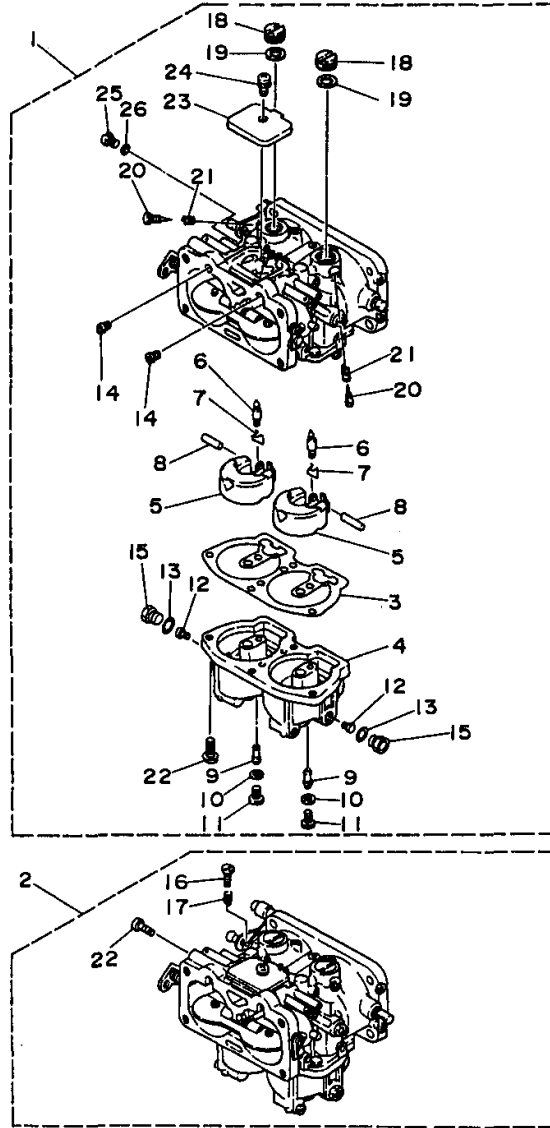

115TJRW 1998 / CARBURETOR

©2014 Yamaha Motor Corporation, U.S.A. All rights reserved.

Part List

115TJRW 1998 / CARBURETOR

REF - NO	PART NUMBER	PART NAME	QUANTITY	REMARKS
1	6E5-14301-15-00	CARBURETOR ASSY 1	1	UR 115
1	6L1-14301-03-00	CARBURETOR ASSY 1	1	UR 130/L130
2	6L1-14302-03-00	CARBURETOR ASSY 2	1	UR 130/L130
2	6E5-14302-15-00	CARBURETOR ASSY 2	1	UR 115
3	64D-14384-00-00	.GASKET, FLOAT CHAMBER	2	
4	64D-14381-00-00	.BODY, FLOAT CHAMBER	2	
5	6E5-14385-02-00	.FLOAT	4	
6	6E5-14546-00-00	.VALVE, NEEDLE	4	
7	6E5-14159-00-00	.CLIP	4	
8	6E5-14386-02-00	.PIN, FLOAT	4	
9	64D-1492F-41-00	.JET, AIR SLOW (#82)	4	UR 130/L130
9	64D-1492F-39-00	.JET, AIR SLOW (#78)	4	UR 115
10	61U-14959-00-00	.GASKET	4	
11	64D-14394-00-00	.VALVE, DRAIN	4	
12	64D-1492E-88-00	.JET, MAIN (#176)	4	UR 115
12	64D-1492E-90-00	.JET, MAIN (#180)	4	UR 130/L130
13	6E5-14398-00-00	.GASKET	4	
14	61A-1492H-12-00	.JET, SLOW AIR BLEED (#60)	4	
15	61A-14383-01-00	.SCREW, DRAIN	4	
16	6E5-14321-00-00	.SCREW, THROTTLE	1	LOWER
17	6J8-14334-00-00	.SPRING, THROTTLE	1	LOWER
18	6E5-14328-01-00	.PLUG	4	
19	6E5-14979-00-00	.GASKET	4	
20	6E5-14323-03-00	.SCREW, AIR ADJUSTING	4	
21	6E5-14223-00-00	.SPRING, AIR ADJUSTING	4	
22	97980-05116-00	.SCREW, WITH WASHER	9	
23	6E5-14527-01-00	.PLATE	2	
24	97980-05108-00	.SCREW, WITH WASHER	2	
25	6E5-14324-00-00	.SCREW, FLAT HEAD	2	
26	6J8-14959-00-00	.GASKET	2