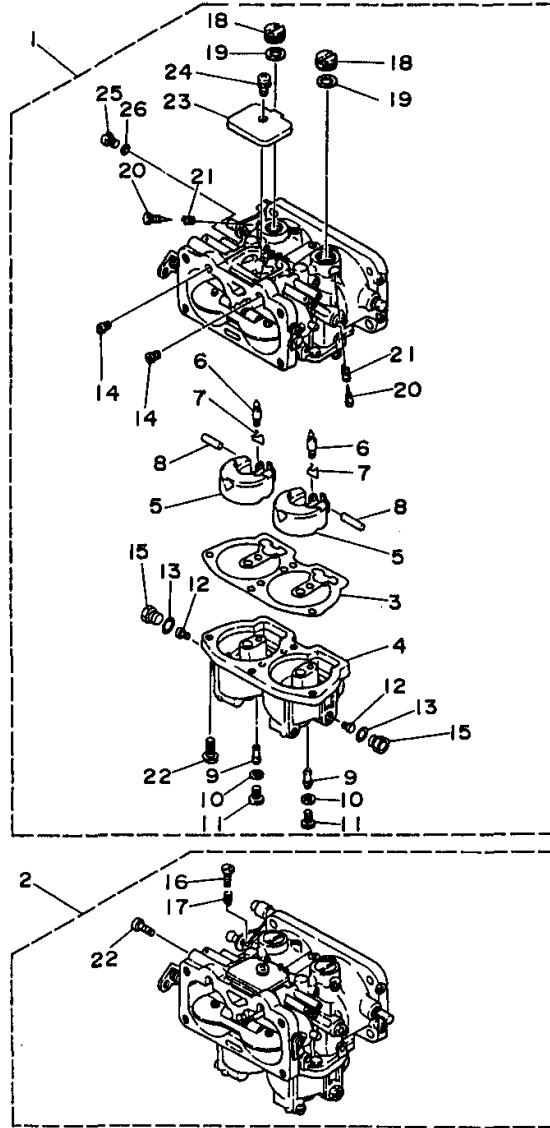

115TJRV 1997 / CARBURETOR

©2014 Yamaha Motor Corporation, U.S.A. All rights reserved.

Part List

115TJRV 1997 / CARBURETOR

REF - NO	PART NUMBER	PART NAME	QUANTITY	REMARKS
1	6E5-14301-15-00	CARBURETOR ASSY 1	1	UR 115
1	6L1-14301-03-00	CARBURETOR ASSY 1	1	UR 130/L130
2	6L1-14302-03-00	CARBURETOR ASSY 2	1	UR 130/L130
2	6E5-14302-15-00	CARBURETOR ASSY 2	1	UR 115
3	64D-14384-00-00	.GASKET, FLOAT CHAMBER	2	
4	64D-14381-00-00	.BODY, FLOAT CHAMBER	2	
5	6E5-14385-02-00	.FLOAT	4	
6	6E5-14546-00-00	.VALVE, NEEDLE	4	
7	6E5-14159-00-00	.CLIP	4	
8	6E5-14386-02-00	.PIN, FLOAT	4	
9	64D-1492F-41-00	.JET, AIR SLOW (#82)	4	UR 130/L130
9	64D-1492F-39-00	.JET, AIR SLOW (#78)	4	UR 115
10	61U-14959-00-00	.GASKET	4	
11	64D-14394-00-00	.VALVE, DRAIN	4	
12	64D-1492E-88-00	.JET, MAIN (#176)	4	UR 115
12	64D-1492E-90-00	.JET, MAIN (#180)	4	UR 130/L130
13	6E5-14398-00-00	.GASKET	4	
14	61A-1492H-12-00	.JET, SLOW AIR BLEED (#60)	4	
15	61A-14383-01-00	.SCREW, DRAIN	4	
16	6E5-14321-00-00	.SCREW, THROTTLE	1	LOWER
17	6J8-14334-00-00	.SPRING, THROTTLE	1	LOWER
18	6E5-14328-01-00	.PLUG	4	
19	6E5-14979-00-00	.GASKET	4	
20	6E5-14323-03-00	.SCREW, AIR ADJUSTING	4	
21	6E5-14223-00-00	.SPRING, AIR ADJUSTING	4	
22	97980-05116-00	.SCREW, WITH WASHER	9	
23	6E5-14527-01-00	.PLATE	2	
24	97980-05108-00	.SCREW, WITH WASHER	2	
25	6E5-14324-00-00	.SCREW, FLAT HEAD	2	
26	6J8-14959-00-00	.GASKET	2