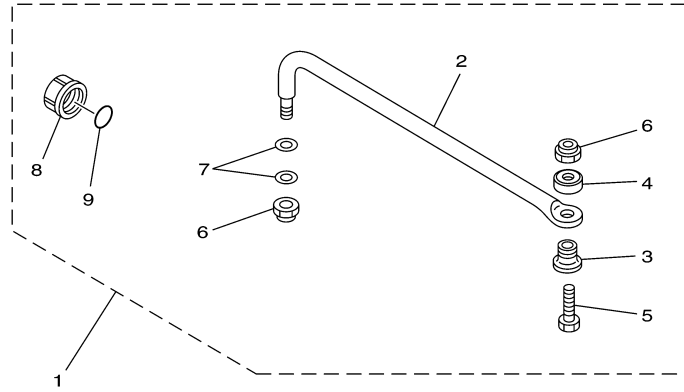

115TLRD 2005 / STEERING GUIDE

67H0100-9290

Part List

115TLRD 2005 / STEERING GUIDE

REF - NO	PART NUMBER	PART NAME	QUANTITY	REMARKS
1	6E5-61350-02-00	STEERING GUIDE ATTACHMENT KIT	1	AP
2	6E5-61351-01-00	.ROD, STEERING LINK	1	
3	90387-10M61-00	.COLLAR	1	
4	90560-12M01-00	.SPACER	1	
5	6E5-61355-00-00	.BOLT	1	
6	90185-09M01-00	.NUT, SELF-LOCKING	2	
7	90201-10M20-00	.WASHER, PLATE	2	
8	6E5-43145-01-00	.CAP, CLAMP BRACKET	1	
9	93210-16275-00	.O-RING	1