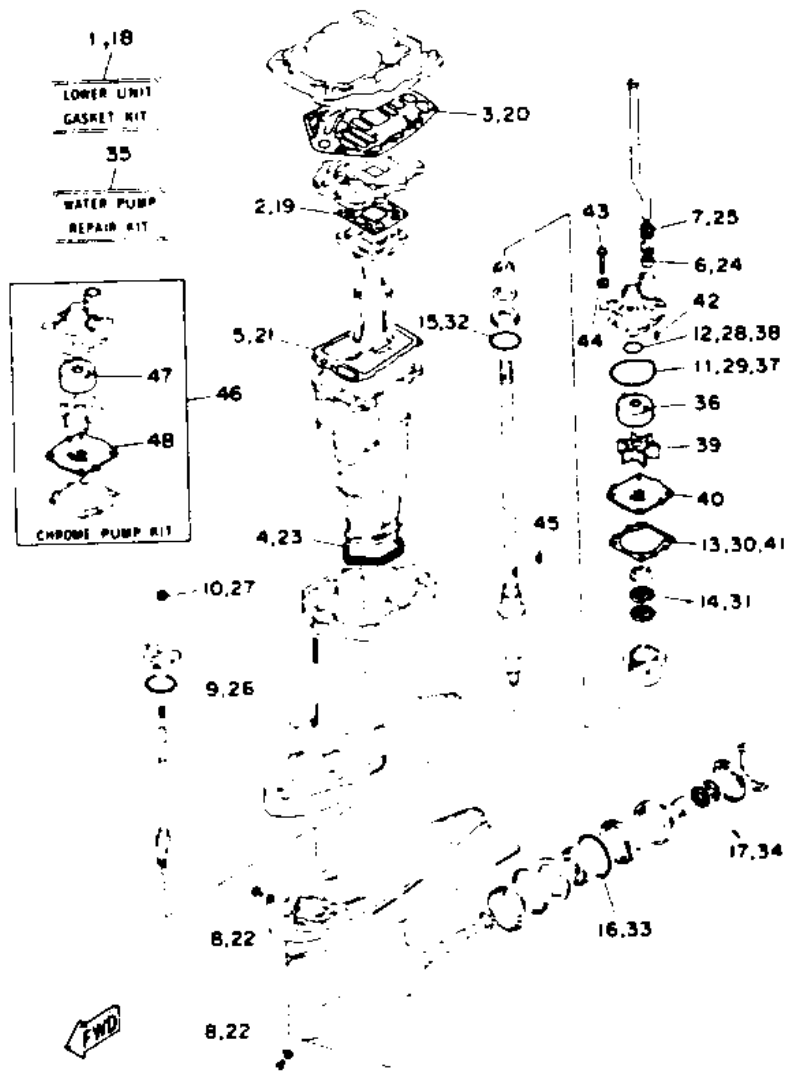

115TXRQ 1992 / REPAIR KIT 2

©2014 Yamaha Motor Corporation, U.S.A. All rights reserved.

Part List

115TXRQ 1992 / REPAIR KIT 2

REF - NO	PART NUMBER	PART NAME	QUANTITY	REMARKS
1	6E5-W0001-51-00	LOWER UNIT GASKET KIT	1	MODEL
1	6E5-W0001-51-00	LOWER UNIT GASKET KIT	1	MODEL
2	6E5-41134-A0-00	.GASKET, EXHAUST MANIFOLD	1	
3	6G5-45114-A0-00	.GASKET, UPPER CASING	1	
4	6E5-45123-00-00	.GASKET, MUFFLER	1	
5	6E5-41135-A0-00	.GASKET, EXHAUST MANIFOLD	1	
6	6E5-44365-00-00	.DAMPER, WATER SEAL 1	1	
7	6E5-44366-00-00	.DAMPER, WATER SEAL 2	1	
8	90430-08020-00	.GASKET	2	
9	93210-58677-00	.O-RING	1	
10	93106-09014-00	.OIL SEAL	1	
11	93210-86M38-00	.O-RING	1	
12	93210-37M67-00	O-RING	1	
13	6E5-44315-00-00	GASKET, WATER PUMP	1	
14	93101-28M16-00	.OIL SEAL	2	
15	93210-54534-00	.O-RING	1	
16	93210-86M39-00	.O-RING	1	
17	93101-30M17-00	.OIL SEAL	2	
18	6F3-W0001-21-00	LOWER UNIT GASKET KIT	1	MODEL
18	6F3-W0001-21-00	LOWER UNIT GASKET KIT	1	MODEL
19	6G5-41134-A0-00	.GASKET, EXHAUST MANIFOLD	1	
20	6G5-45114-A0-00	.GASKET, UPPER CASING	1	
21	6E5-41135-A0-00	.GASKET, EXHAUST MANIFOLD	1	
22	90430-08020-00	.GASKET	2	
23	6E5-45123-00-00	.GASKET, MUFFLER	1	
24	6E5-44365-00-00	.DAMPER, WATER SEAL 1	1	
25	6E5-44366-00-00	.DAMPER, WATER SEAL 2	1	
26	93210-58677-00	.O-RING	1	
27	93106-09014-00	.OIL SEAL	1	
28	93210-37M67-00	O-RING	1	
29	93210-86M38-00	.O-RING	1	
30	6E5-44315-A0-00	.GASKET, WATER PUMP	1	
31	93101-28M16-00	.OIL SEAL	2	
32	93210-54534-00	.O-RING	1	
33	93210-86M39-00	.O-RING	1	
34	93101-30M17-00	.OIL SEAL	2	
35	6E5-W0078-01-00	WATER PUMP REPAIR KIT	1	
36	6E5-44322-00-00	INSERT, CARTRIDGE	1	
37	93210-86M38-00	.O-RING	1	
38	93210-37M67-00	O-RING	1	
39	6E5-44352-00-00	.IMPELLER	1	
40	6E5-44323-00-00	.OUTER PLATE, CARTRIDGE	1	
41	6E5-44315-A0-00	.GASKET, WATER PUMP	1	
42	93606-12019-00	.PIN, DOWEL	2	
43	97395-08045-00	.BOLT	4	
44	90209-08M02-00	WASHER	4	
45	90280-04M05-00	.KEY, WOODRUFF	1	
46	6E5-W0078-0A-00	CHROME PUMP KIT	1	
47	6E5-44322-41-00	INSERT, CARTRIDGE	1	
48	6E5-44323-40-00	.OUTER PLATE, CARTRIDGE	1