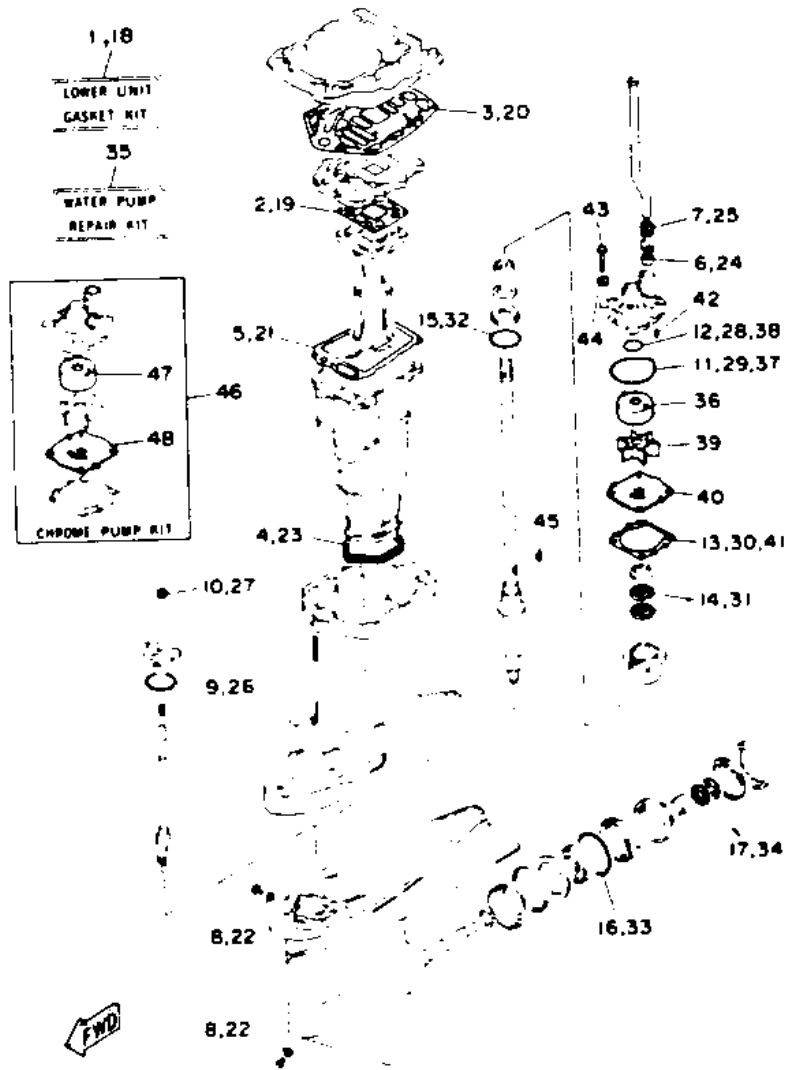

115TXRQ 1992 / REPAIR KIT 2

©2014 Yamaha Motor Corporation, U.S.A. All rights reserved.

Part List

115TXRQ 1992 / REPAIR KIT 2

REF - NO	PART NUMBER	PART NAME	QUANTITY	REMARKS
1	6E5-W0001-51-00	LOWER UNIT GASKET KIT	1	MODEL
1	6E5-W0001-51-00	LOWER UNIT GASKET KIT	1	MODEL
2	6E5-41134-A0-00	.GASKET, EXHAUST MANIFOLD	1	
3	6G5-45114-A0-00	.GASKET, UPPER CASING	1	
4	6E5-45123-00-00	.GASKET, MUFFLER	1	
5	6E5-41135-A0-00	.GASKET, EXHAUST MANIFOLD	1	
6	6E5-44365-00-00	.DAMPER, WATER SEAL 1	1	
7	6E5-44366-00-00	.DAMPER, WATER SEAL 2	1	
8	90430-08020-00	.GASKET	2	
9	93210-58677-00	.O-RING	1	
10	93106-09014-00	.OIL SEAL	1	
11	93210-86M38-00	.O-RING	1	
12	93210-37M67-00	O-RING	1	
13	6E5-44315-00-00	GASKET, WATER PUMP	1	
14	93101-28M16-00	.OIL SEAL	2	
15	93210-54534-00	.O-RING	1	
16	93210-86M39-00	.O-RING	1	
17	93101-30M17-00	.OIL SEAL	2	
18	6F3-W0001-21-00	LOWER UNIT GASKET KIT	1	MODEL
18	6F3-W0001-21-00	LOWER UNIT GASKET KIT	1	MODEL
19	6G5-41134-A0-00	.GASKET, EXHAUST MANIFOLD	1	
20	6G5-45114-A0-00	.GASKET, UPPER CASING	1	
21	6E5-41135-A0-00	.GASKET, EXHAUST MANIFOLD	1	
22	90430-08020-00	.GASKET	2	
23	6E5-45123-00-00	.GASKET, MUFFLER	1	
24	6E5-44365-00-00	.DAMPER, WATER SEAL 1	1	
25	6E5-44366-00-00	.DAMPER, WATER SEAL 2	1	
26	93210-58677-00	.O-RING	1	
27	93106-09014-00	.OIL SEAL	1	
28	93210-37M67-00	O-RING	1	
29	93210-86M38-00	.O-RING	1	
30	6E5-44315-A0-00	.GASKET, WATER PUMP	1	
31	93101-28M16-00	.OIL SEAL	2	
32	93210-54534-00	.O-RING	1	
33	93210-86M39-00	.O-RING	1	
34	93101-30M17-00	.OIL SEAL	2	
35	6E5-W0078-01-00	WATER PUMP REPAIR KIT	1	
36	6E5-44322-00-00	INSERT, CARTRIDGE	1	
37	93210-86M38-00	.O-RING	1	
38	93210-37M67-00	O-RING	1	
39	6E5-44352-00-00	.IMPELLER	1	
40	6E5-44323-00-00	.OUTER PLATE, CARTRIDGE	1	
41	6E5-44315-A0-00	.GASKET, WATER PUMP	1	
42	93606-12019-00	.PIN, DOWEL	2	
43	97395-08045-00	.BOLT	4	
44	90209-08M02-00	WASHER	4	
45	90280-04M05-00	.KEY, WOODRUFF	1	
46	6E5-W0078-0A-00	CHROME PUMP KIT	1	
47	6E5-44322-41-00	INSERT, CARTRIDGE	1	
48	6E5-44323-40-00	.OUTER PLATE, CARTRIDGE	1