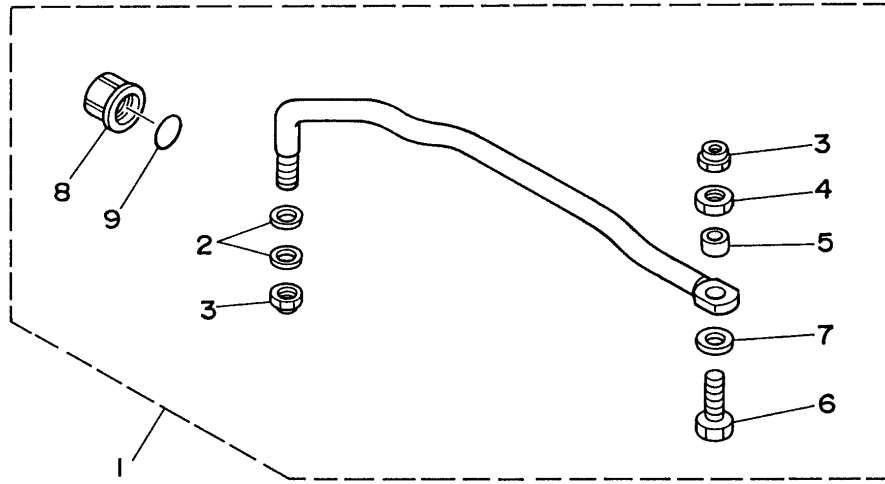

15ELRU 1996 / STEERING GUIDE

63VNV-5140

©2014 Yamaha Motor Corporation, U.S.A. All rights reserved.

Part List

15ELRU 1996 / STEERING GUIDE

REF - NO	PART NUMBER	PART NAME	QUANTITY	REMARKS
1	63V-61350-00-00	STEERING GUIDE ATTACHMENT KIT	1	
2	90201-10M20-00	.WASHER, PLATE	2	
3	90185-09M01-00	.NUT, SELF-LOCKING	2	
4	90170-09M03-00	.NUT	1	
5	90387-10M42-00	.COLLAR	1	
6	6E5-61355-00-00	.BOLT	1	
7	90201-10M63-00	.WASHER, PLATE	1	
8	6E5-43145-00-00	.CAP, CLAMP BRACKET	1	
9	93210-16275-00	.O-RING	1