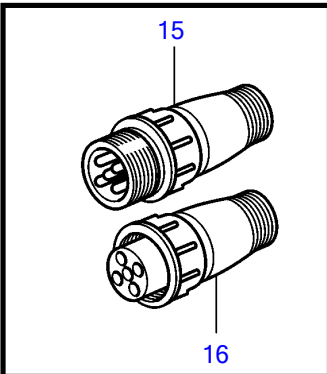

V8-380-CE-A

1

V8-380-CE-A

REF	PART NO.	QTY	DESCRIPTION	NOTES
1		1	Auto pilot	
2		1	• Auto pilot display	
3	21812273	1	• • Display	
4	3886666	1	• • Cable	
5	21812195	1	• • Connector	
6	21812194	1	• • Cable	
7	21611210	1	• • Frame	
8	21611208	1	• • Cover	
9	21693705	1	• • Gasket	
10	21812209	1	• Compass kit	
11	21812274	1	• Bracket	
12	3886666	1	• Cable	
13	21812195	2	• Connector	
14	21812194	1	• Cable	
15	21812196	1	• Connector	
16	21812203	1	• Connector	
17	21812205	1	• Cable	
18	21812185	1	Cable	L=0,3m
	21867150	1	Cable	L=4m
	21867151	1	Cable	L=6m
	21867152	1	Cable	L=10m