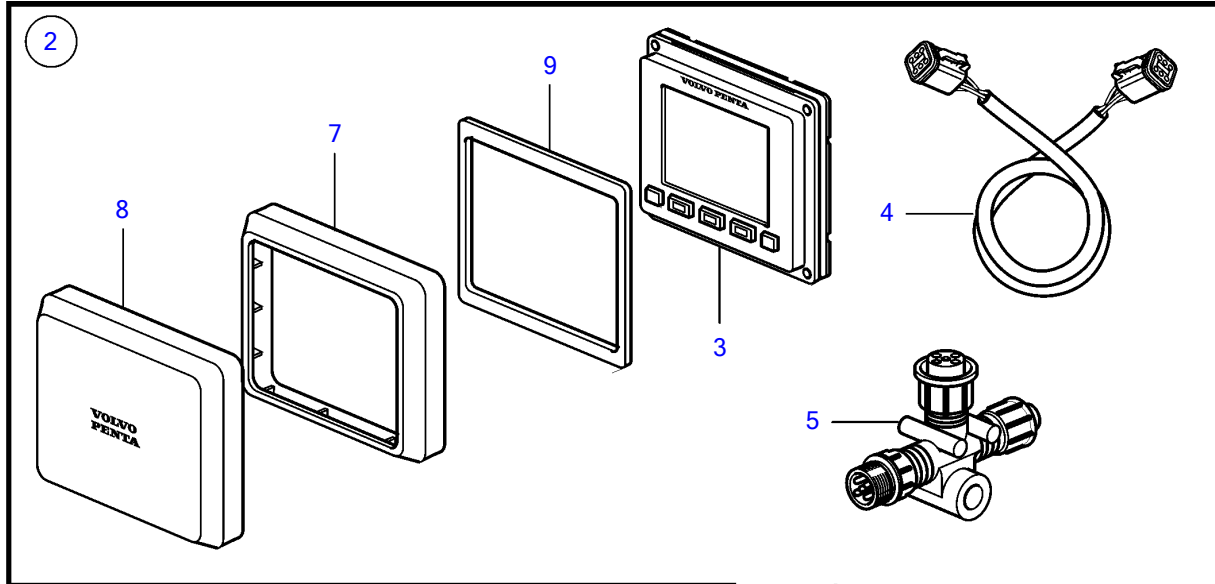

V8-380-CE-A

1

V8-380-CE-A

REF	PART NO.	QTY	DESCRIPTION	NOTES
1		1	Auto pilot	
2		1	• Auto pilot display	
3	21812273	1	• • Display	
4	3886666	1	• • Cable	
5	21812195	1	• • Connector	
6	21812194	1	• • Cable	
7	21611210	1	• • Frame	
8	21611208	1	• • Cover	
9	21693705	1	• • Gasket	
10	21812209	1	• Compass kit	
11	21812274	1	• Bracket	
12	3886666	1	• Cable	
13	21812195	2	• Connector	
14	21812194	1	• Cable	
15	21812196	1	• Connector	
16	21812203	1	• Connector	
17	21812205	1	• Cable	
18	21812185	1	Cable	L=0,3m
	21867150	1	Cable	L=4m
	21867151	1	Cable	L=6m
	21867152	1	Cable	L=10m