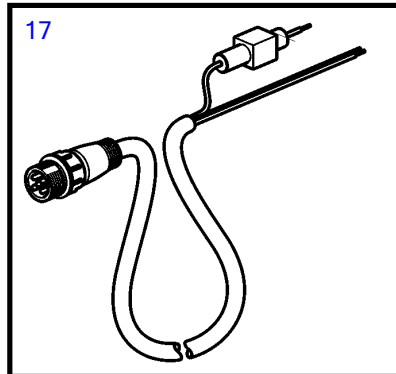

V8-380-CE-A

1

V8-380-CE-A

REF	PART NO.	QTY	DESCRIPTION	NOTES
1		1	Auto pilot	
2		1	• Auto pilot display	
3	21812273	1	• • Display	
4	3886666	1	• • Cable	
5	21812195	1	• • Connector	
6	21812194	1	• • Cable	
7	21611210	1	• • Frame	
8	21611208	1	• • Cover	
9	21693705	1	• • Gasket	
10	21812209	1	• Compass kit	
11	21812274	1	• Bracket	
12	3886666	1	• Cable	
13	21812195	2	• Connector	
14	21812194	1	• Cable	
15	21812196	1	• Connector	
16	21812203	1	• Connector	
17	21812205	1	• Cable	
18	21812185	1	Cable	L=0,3m
	21867150	1	Cable	L=4m
	21867151	1	Cable	L=6m
	21867152	1	Cable	L=10m