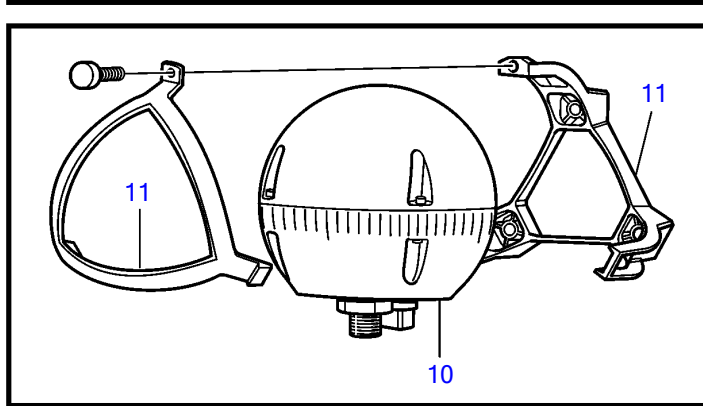

V8-380-CE-A

1

V8-380-CE-A

REF	PART NO.	QTY	DESCRIPTION	NOTES
1		1	Auto pilot	
2		1	• Auto pilot display	
3	21812273	1	• • Display	
4	3886666	1	• • Cable	
5	21812195	1	• • Connector	
6	21812194	1	• • Cable	
7	21611210	1	• • Frame	
8	21611208	1	• • Cover	
9	21693705	1	• • Gasket	
10	21812209	1	• Compass kit	
11	21812274	1	• Bracket	
12	3886666	1	• Cable	
13	21812195	2	• Connector	
14	21812194	1	• Cable	
15	21812196	1	• Connector	
16	21812203	1	• Connector	
17	21812205	1	• Cable	
18	21812185	1	Cable	L=0,3m
	21867150	1	Cable	L=4m
	21867151	1	Cable	L=6m
	21867152	1	Cable	L=10m