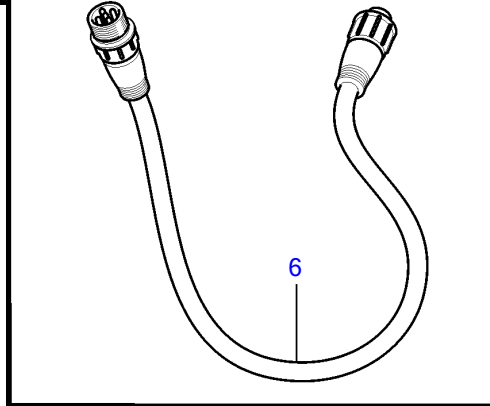

V8-380-CE-A

1

V8-380-CE-A

REF	PART NO.	QTY	DESCRIPTION	NOTES
1		1	Auto pilot	
2		1	• Auto pilot display	
3	21812273	1	• • Display	
4	3886666	1	• • Cable	
5	21812195	1	• • Connector	
6	21812194	1	• • Cable	
7	21611210	1	• • Frame	
8	21611208	1	• • Cover	
9	21693705	1	• • Gasket	
10	21812209	1	• Compass kit	
11	21812274	1	• Bracket	
12	3886666	1	• Cable	
13	21812195	2	• Connector	
14	21812194	1	• Cable	
15	21812196	1	• Connector	
16	21812203	1	• Connector	
17	21812205	1	• Cable	
18	21812185	1	Cable	L=0,3m
	21867150	1	Cable	L=4m
	21867151	1	Cable	L=6m
	21867152	1	Cable	L=10m