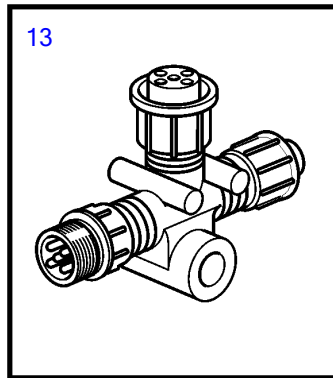

V8-380-CE-A

1

V8-380-CE-A

REF	PART NO.	QTY	DESCRIPTION	NOTES
1		1	Auto pilot	
2		1	• Auto pilot display	
3	21812273	1	• • Display	
4	3886666	1	• • Cable	
5	21812195	1	• • Connector	
6	21812194	1	• • Cable	
7	21611210	1	• • Frame	
8	21611208	1	• • Cover	
9	21693705	1	• • Gasket	
10	21812209	1	• Compass kit	
11	21812274	1	• Bracket	
12	3886666	1	• Cable	
13	21812195	2	• Connector	
14	21812194	1	• Cable	
15	21812196	1	• Connector	
16	21812203	1	• Connector	
17	21812205	1	• Cable	
18	21812185	1	Cable	L=0,3m
	21867150	1	Cable	L=4m
	21867151	1	Cable	L=6m
	21867152	1	Cable	L=10m