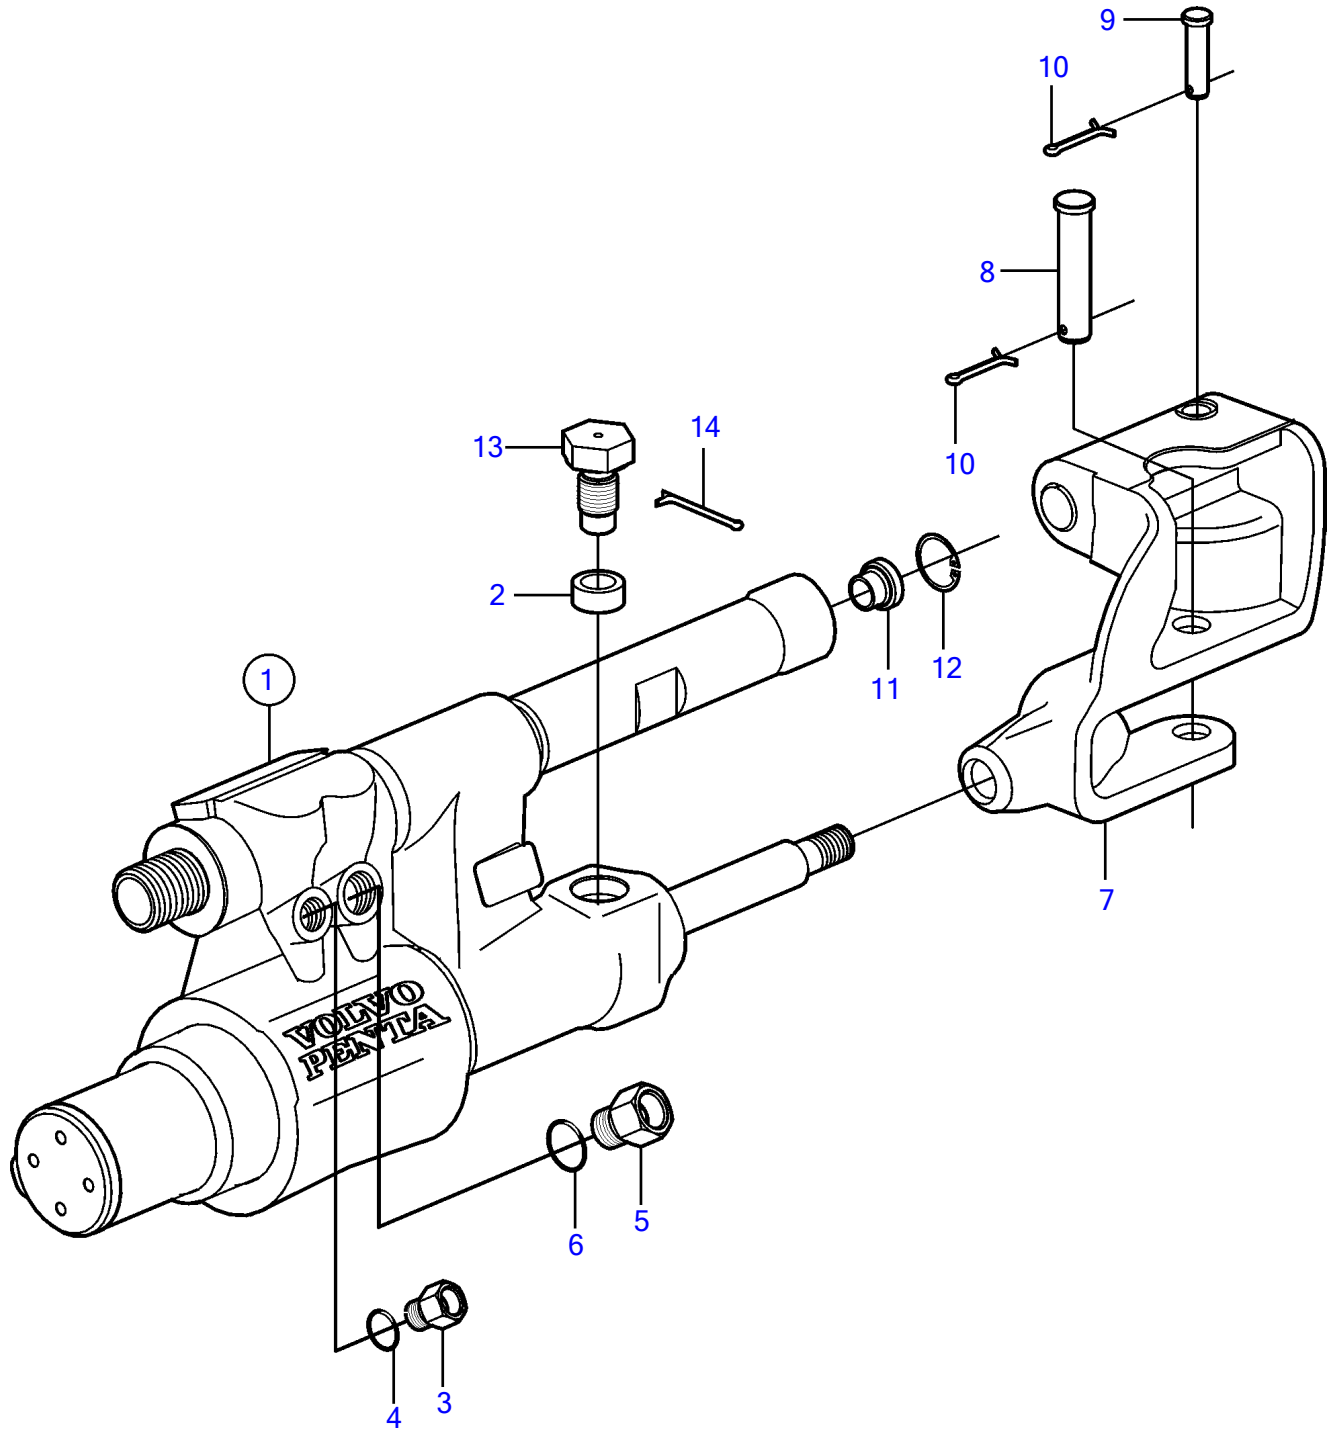

V8-350-CE-D, V8-380-CE-D, V8-430-CE-D

V8-350-CE-D, V8-380-CE-D, V8-430-CE-D

REF	PART NO.	QTY	DESCRIPTION	NOTES
1	3812269	1	Steering cylinder	replaced by next part number
	21910902	1	Steering cylinder	
2	3861035	2	• Bushing	
3	3859041	1	• Fitting	
4	3859040	1	• O-ring	
5	3859043	1	• Fitting	
6	3859042	1	• O-ring	
7	3859048	1	• Cable attachment	
8	3859047	1	• Pin	
9	3859046	1	• Pin	
10	3859045	2	• Split pin	
11	3859052	1	• Ring	
12	3859051	1	• Ring	
13	3850931	2	Screw	
14	3853376	2	Split pin	