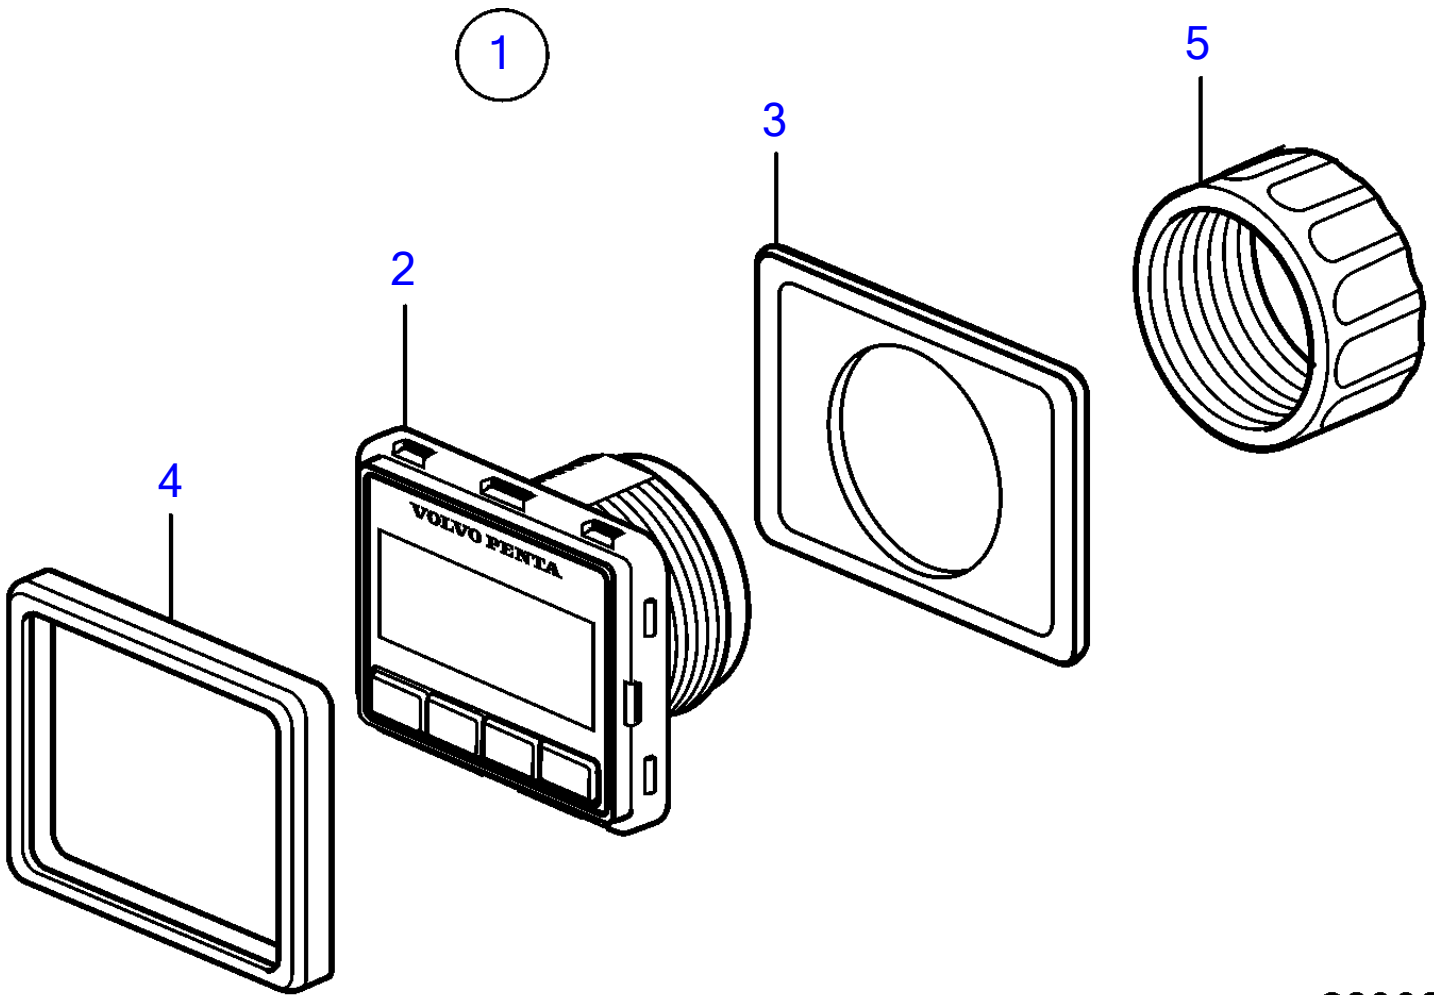

V8-350-CE-D, V8-380-CE-D, V8-430-CE-D

26330

V8-350-CE-D, V8-380-CE-D, V8-430-CE-D

REF	PART NO.	QTY	DESCRIPTION
1	21846916	1	Display panel, kit
2		1	• Display panel
3	3808135	1	• Gasket
4	21467057	1	• Frame
5	3808134	1	• Nut