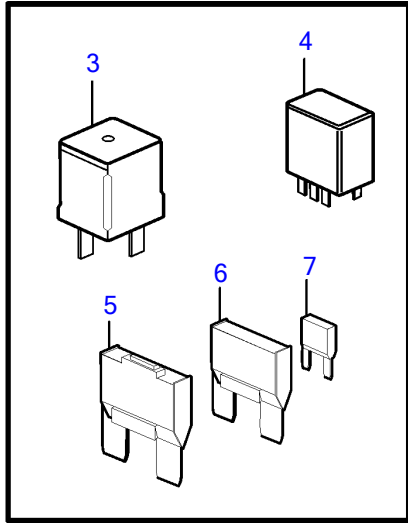

V8-350-CE-D, V8-380-CE-D, V8-430-CE-D

V8-350-CE-D, V8-380-CE-D, V8-430-CE-D

REF	PART NO.	QTY	DESCRIPTION	NOTES
1		1	Wiring harness	see "Engine Harness" page
2		1	• Fuse box	Not sold separately
3	3858809	3	• Relay	
4	3841366	2	• Relay	
5	3884849	1	• Fuse	40A
6	3841370	1	• Fuse	20A
	3841371	1	• Fuse	40A
7	3841373	1	• Fuse	5A
	3863403	1	• Fuse	7.5A
	3841372	1	• Fuse	10A
	3861373	1	• Fuse	15A
	3861374	1	• Fuse	20A
	21741719	1	• Fuse	30A
8		1	• Cover plate	Not sold separately
9	21618162	1	Bracket	
10	3840402	2	Mounting base	
11	3852118	2	Nut	
12	3888122	2	Flange screw	