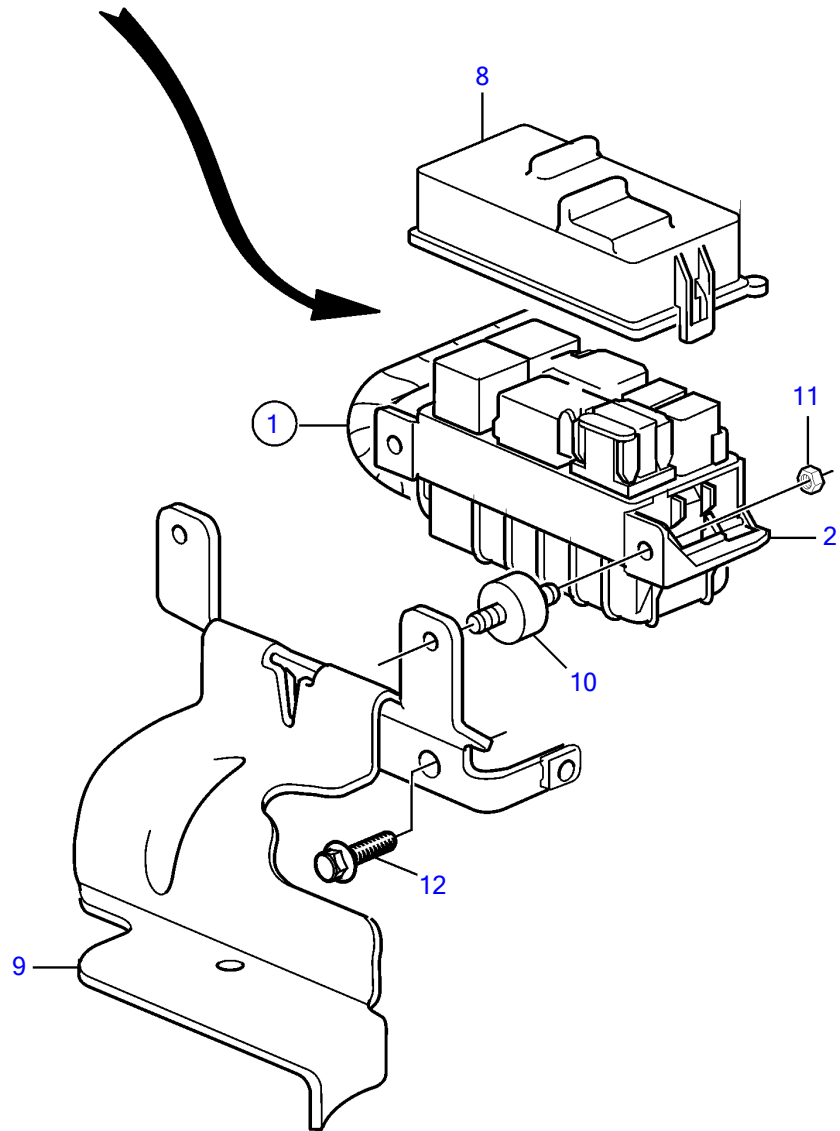

V8-350-CE-D, V8-380-CE-D, V8-430-CE-D

V8-350-CE-D, V8-380-CE-D, V8-430-CE-D

REF	PART NO.	QTY	DESCRIPTION	NOTES
1		1	Wiring harness	see "Engine Harness" page
2		1	• Fuse box	Not sold separately
3	3858809	3	• Relay	
4	3841366	2	• Relay	
5	3884849	1	• Fuse	40A
6	3841370	1	• Fuse	20A
	3841371	1	• Fuse	40A
7	3841373	1	• Fuse	5A
	3863403	1	• Fuse	7.5A
	3841372	1	• Fuse	10A
	3861373	1	• Fuse	15A
	3861374	1	• Fuse	20A
	21741719	1	• Fuse	30A
8		1	• Cover plate	Not sold separately
9	21618162	1	Bracket	
10	3840402	2	Mounting base	
11	3852118	2	Nut	
12	3888122	2	Flange screw	