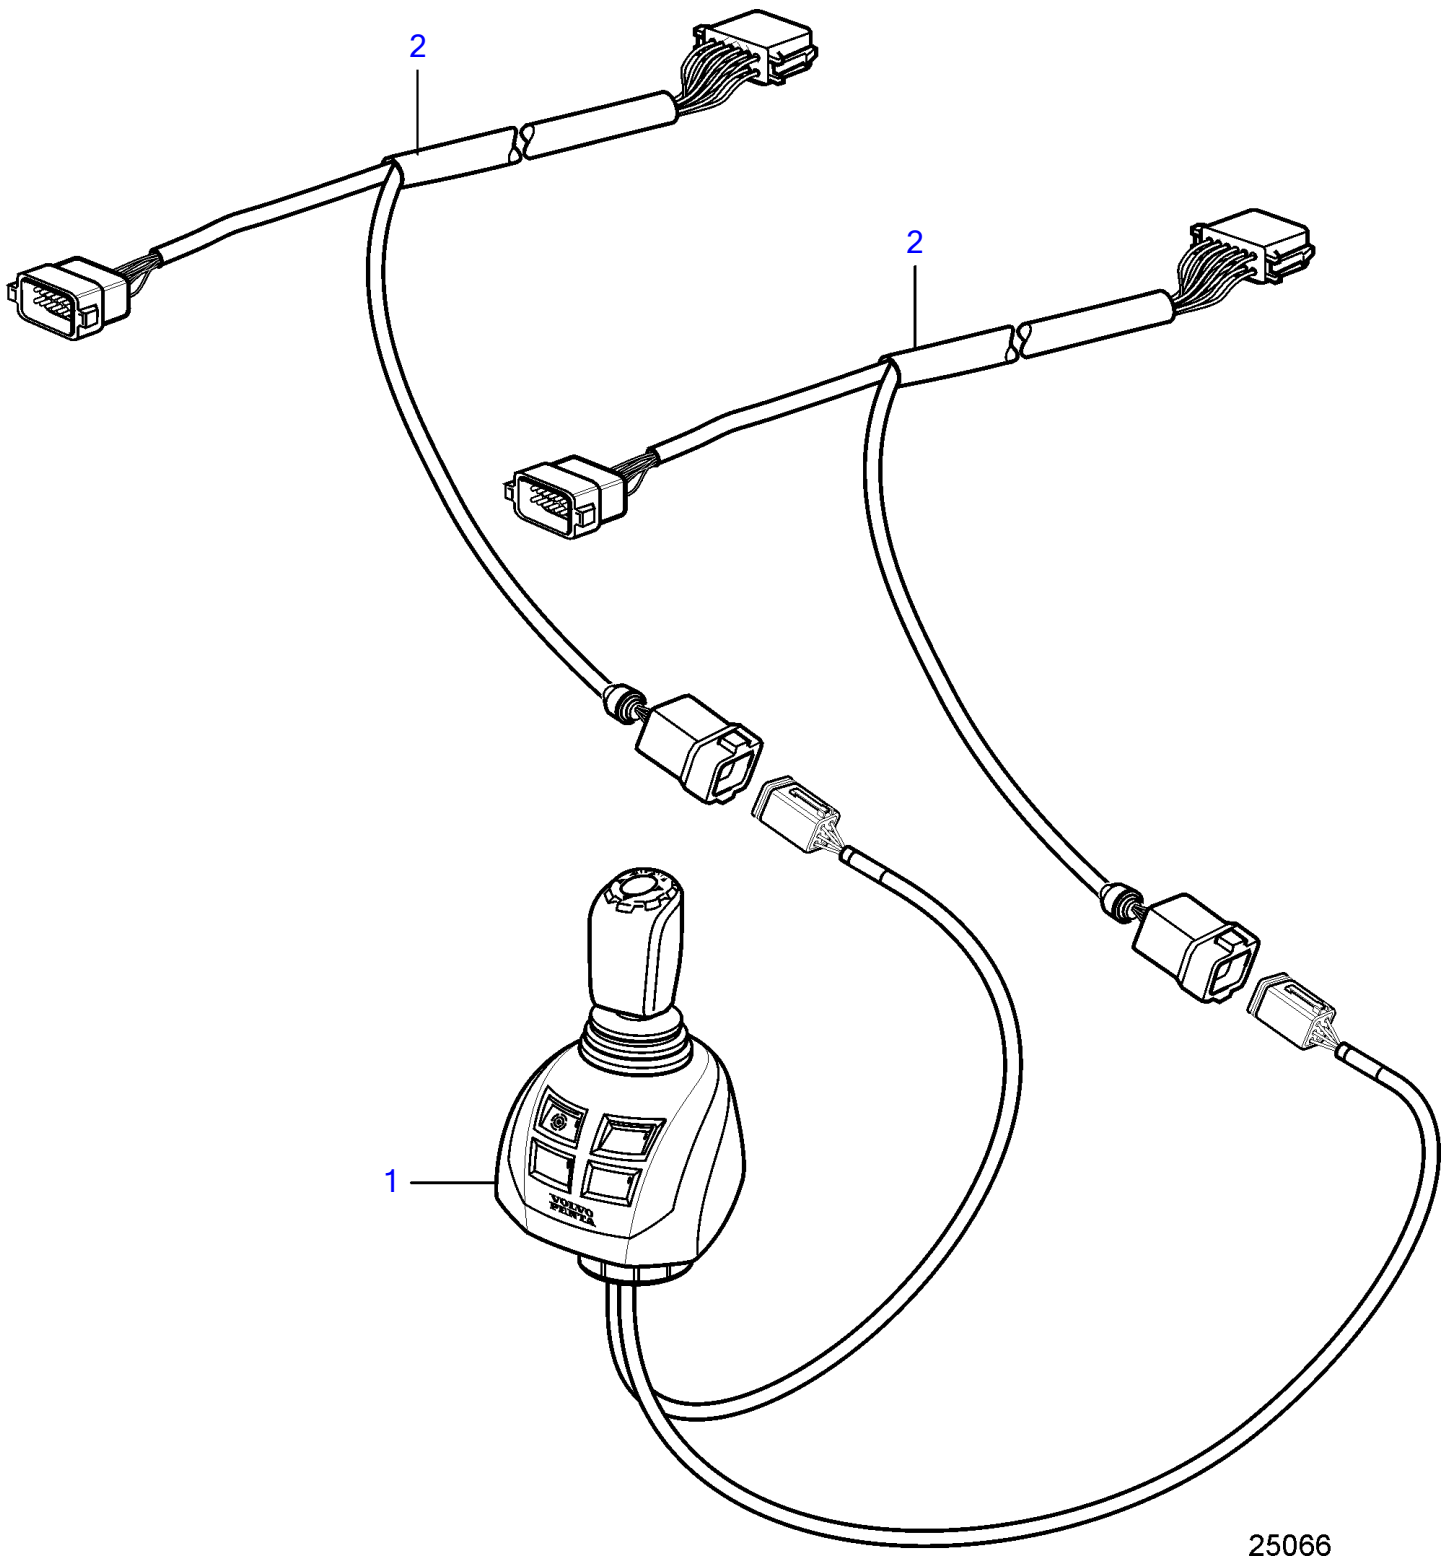

V8-350-CE-D, V8-380-CE-D, V8-430-CE-D

V8-350-CE-D, V8-380-CE-D, V8-430-CE-D

REF	PART NO.	QTY	DESCRIPTION
1	21846898	1	Control knob
2	21421926	2	• Cable