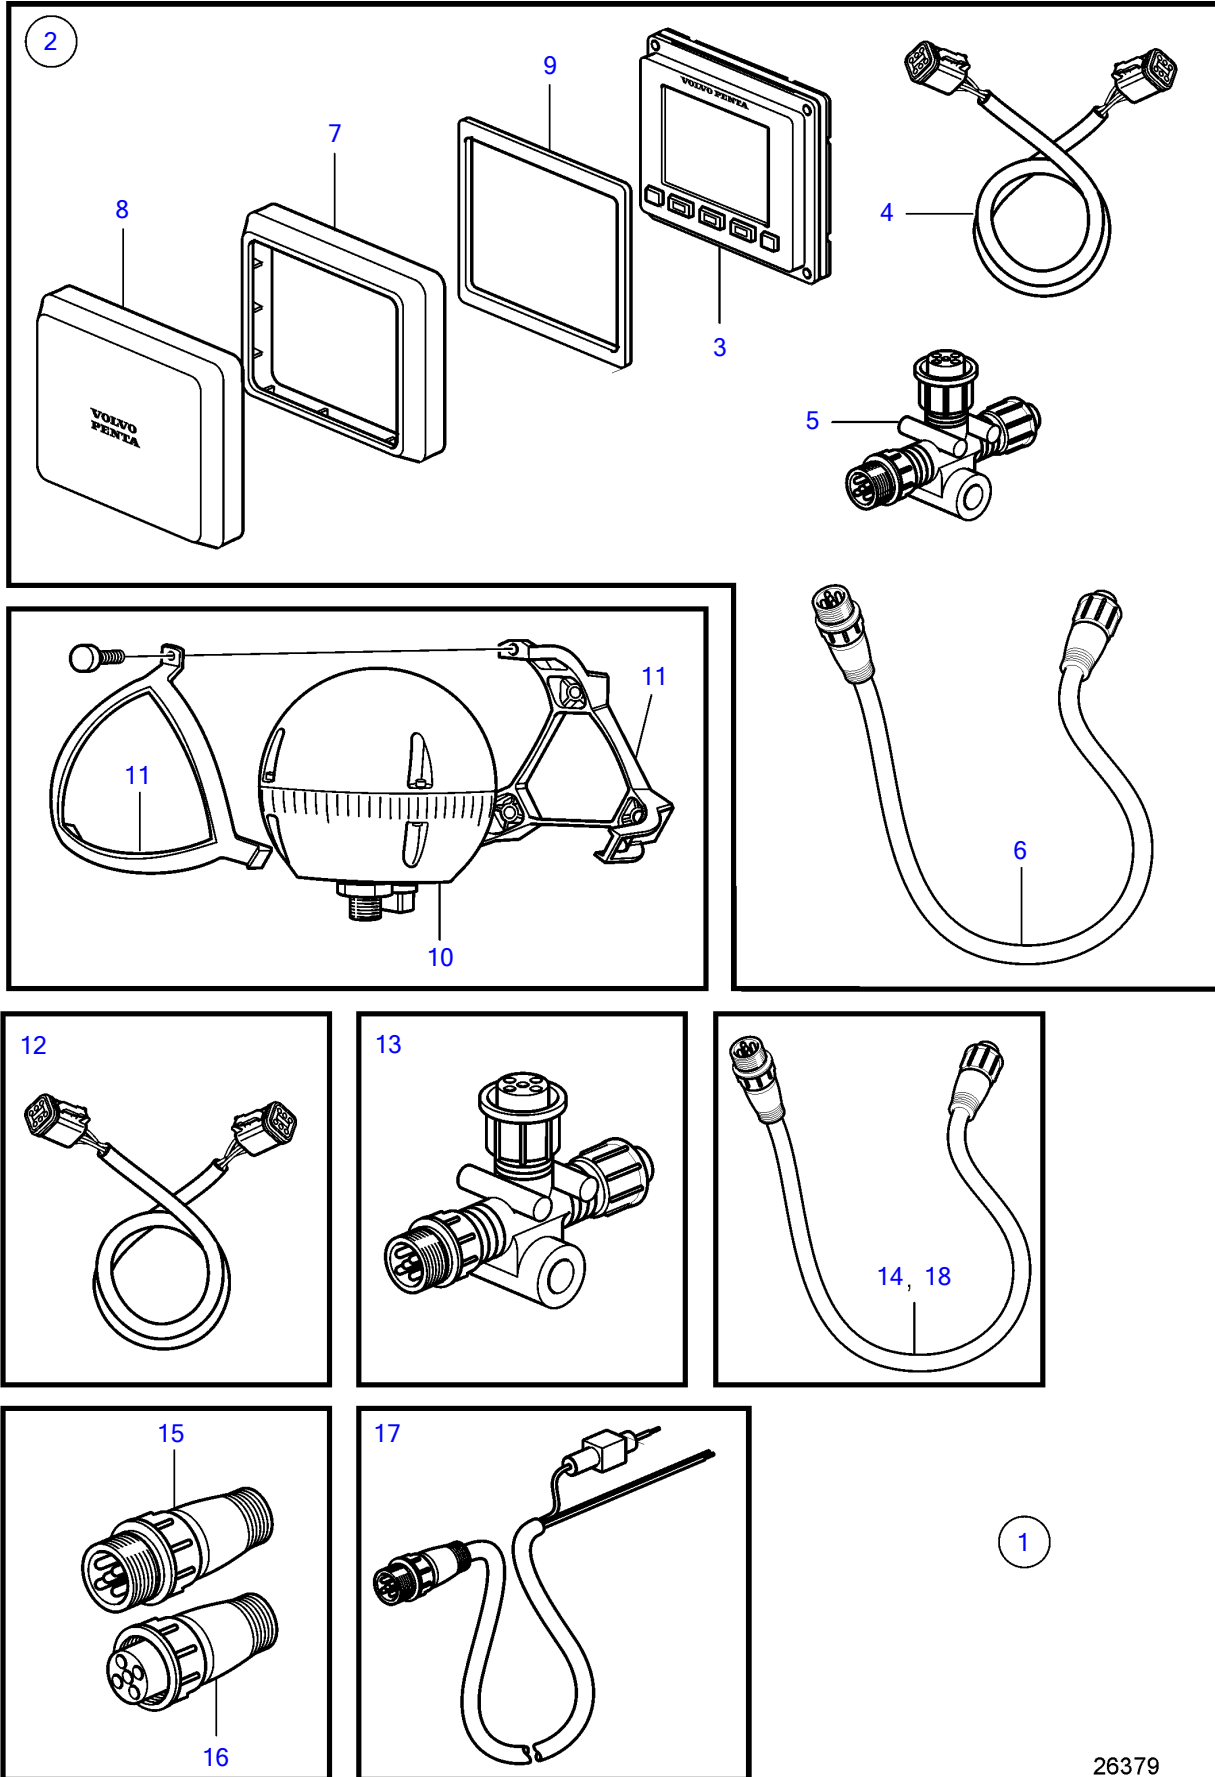

V8-300-E-A, V8-320-E-A

26379

V8-300-E-A, V8-320-E-A

REF	PART NO.	QTY	DESCRIPTION	NOTES
1		1	Auto pilot	
2		1	• Auto pilot display	
3	21812273	1	• • Display	
4	3886666	1	• • Cable	
5	21812195	1	• • Connector	
6	21812194	1	• • Cable	
7	21611210	1	• • Frame	
8	21611208	1	• • Cover	
9	21693705	1	• • Gasket	
10	21812209	1	• Compass kit	
11	21812274	1	• Bracket	
12	3886666	1	• Cable	
13	21812195	2	• Connector	
14	21812194	1	• Cable	
15	21812196	1	• Connector	
16	21812203	1	• Connector	
17	21812205	1	• Cable	
18	21812185	1	Cable	L=0,3m
	21867150	1	Cable	L=4m
	21867151	1	Cable	L=6m
	21867152	1	Cable	L=10m