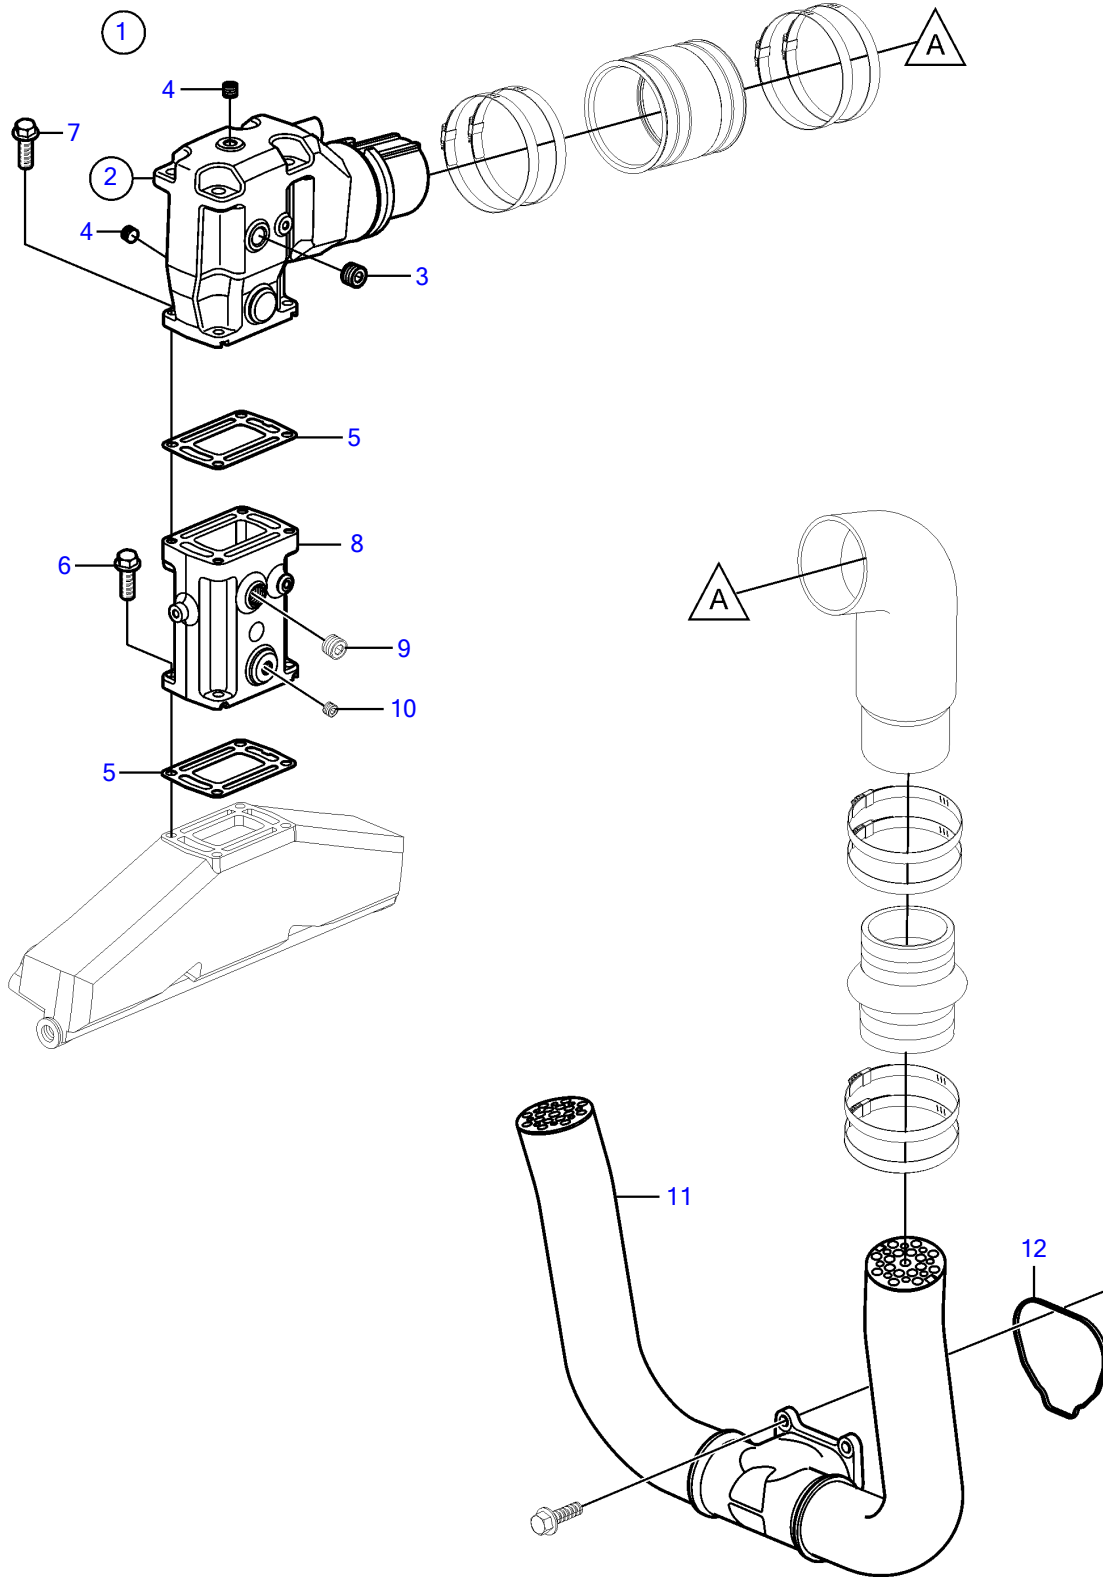

V8-270-E-B

V8-270-E-B

REF	PART NO.	QTY	DESCRIPTION	SEE SEC.	NOTES
1	40005141	1	Kit		See exhaust section for mounting parts
2	3863061	2	• Elbow		
			• Bulletin P-25-1-5	P-25-1-5-EN	Riser Extension Kit
			• Bulletin P-25-1-4	P-25-1-4-EN	Tall Riser Options
3	3850999	4	• • Plug		
4	3850740	4	• • Plug		
5	3863191	2	• Kit		
		4	• • Gasket		not sold separately
6	3887488	8	• Flange screw		
7	3887488	8	• Flange screw		
8	3842853	2	• Exhaust pipe extensi		
			• Bulletin P-25-1-4	P-25-1-4-EN	Tall Riser Options
9	3850999	4	• • Plug		
10	3850740	4	• • Plug		
11	3888687	1	• Exhaust pipe		
12	3841013	1	• Gasket		