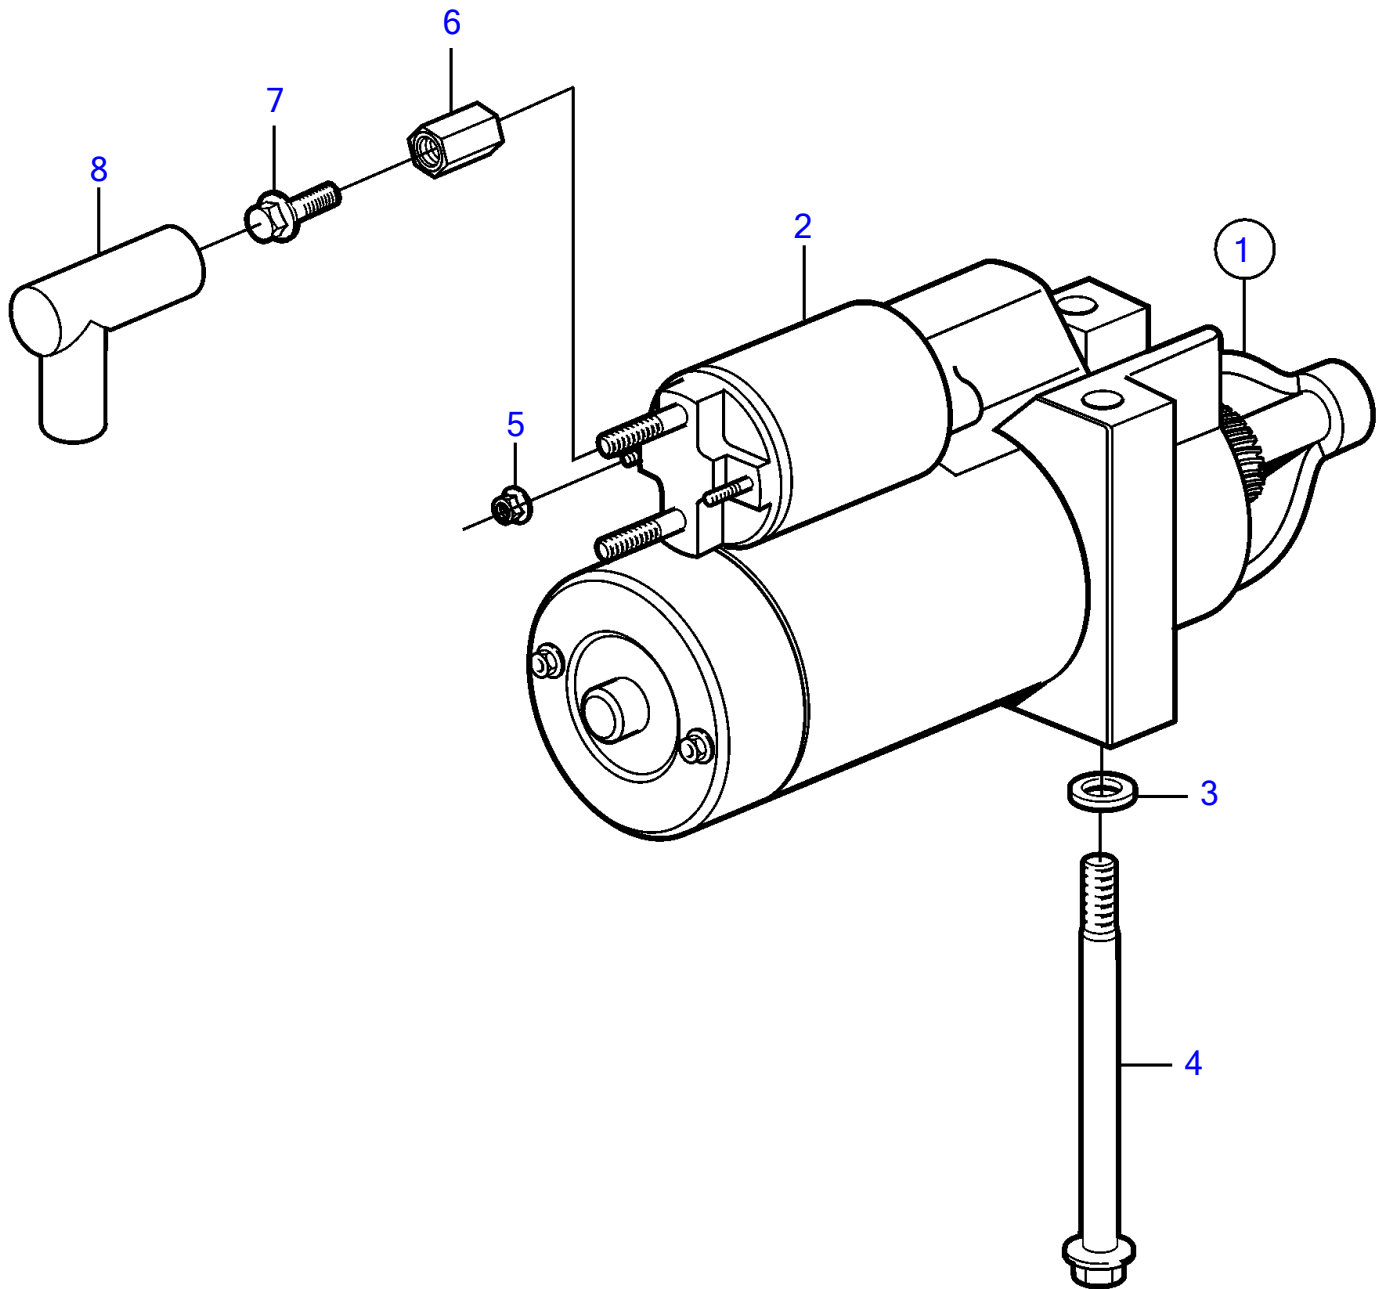

V8-270-E-B

V8-270-E-B

REF	PART NO.	QTY	DESCRIPTION
1	3885317	1	Starter motor
2	3810300	1	• Solenoid kit
3	3854496	2	Washer
4	3854752	2	Screw
5	949874	2	Flange lock nut
6	855314	1	Spacer nut
7	947107	1	Flange screw
		1	Flange screw
8	855798	1	Protecting sleeve