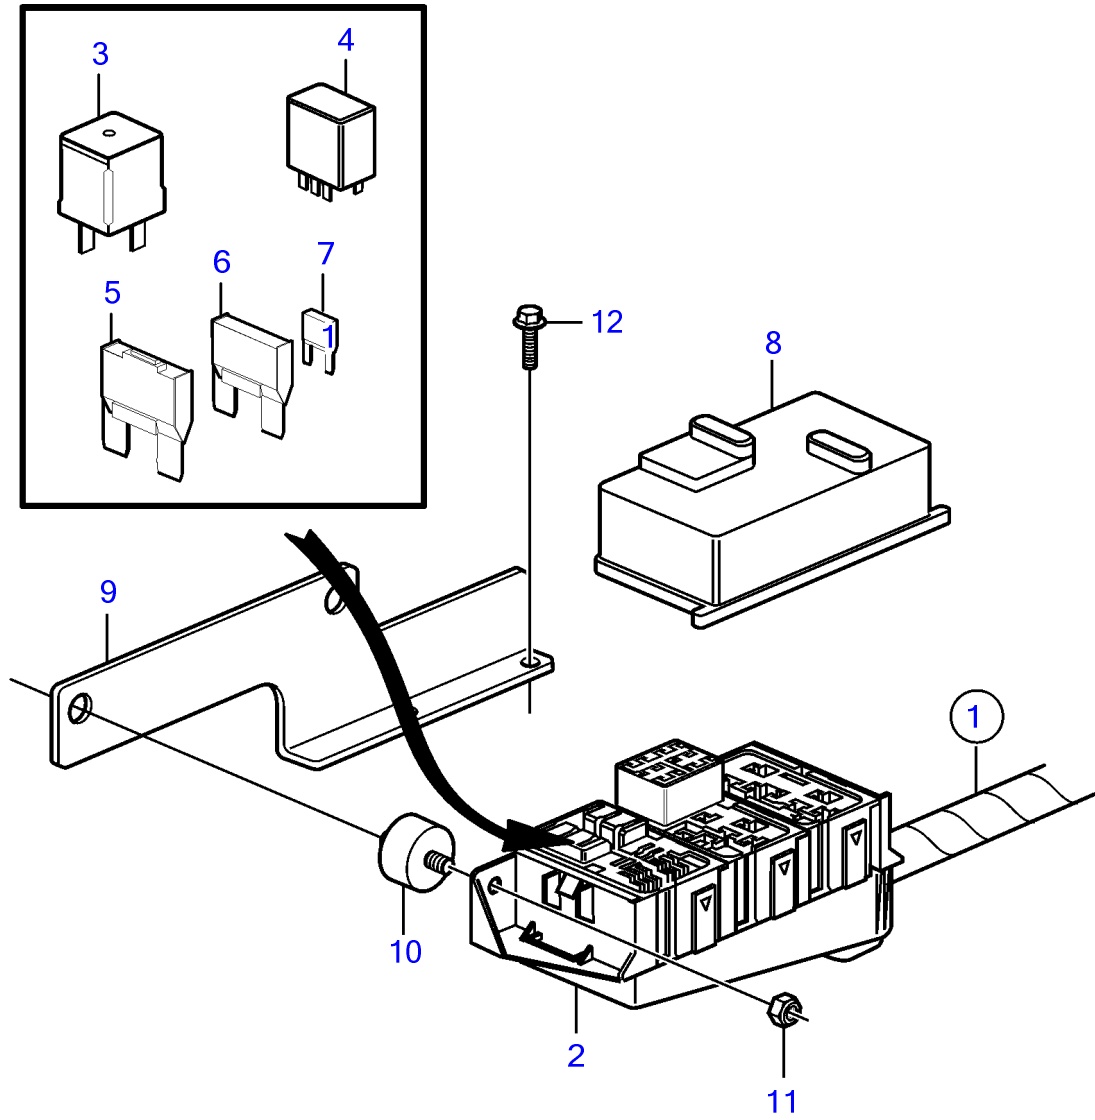

V8-270-E-B

V8-270-E-B

REF	PART NO.	QTY	DESCRIPTION	NOTES
1	22049649	1	Wiring harness	
2		1	• Fuse box	not sold separately
3	3858809	3	• Relay	
4	3841366	2	• Relay	
5	3884849	1	• Fuse	40A
6	3841370	1	• Fuse	20A
	3841371	1	• Fuse	40A
7	3841373	1	• Fuse	5A
	3863403	1	• Fuse	7.5A
	3841372	1	• Fuse	10A
	3861373	1	• Fuse	15A
	3861374	1	• Fuse	20A
8		1	• Cover plate	not sold separately
9		1	Bracket	
10	3840402	2	Mounting base	
11	3852118	2	Nut	
12	946544	2	Flange screw	