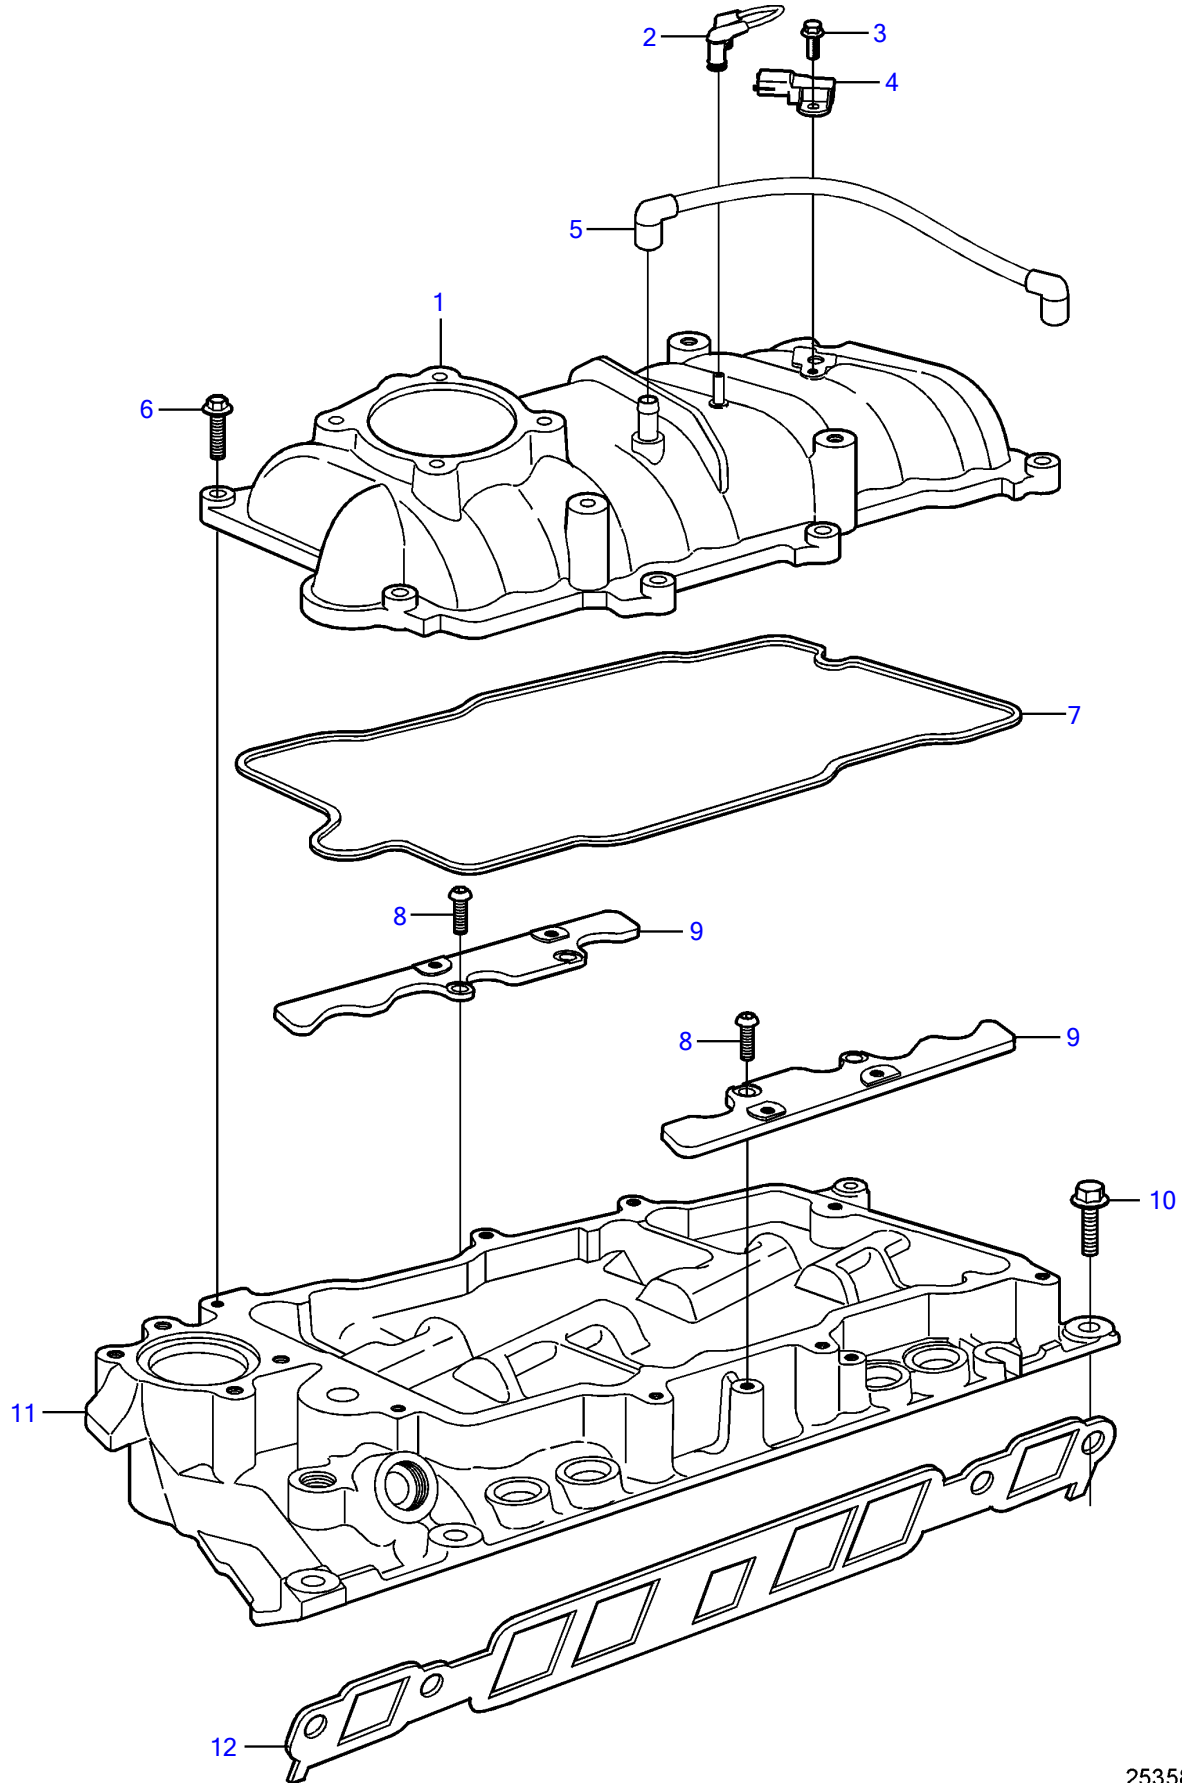

V8-270-CE-B

V8-270-CE-B

REF	PART NO.	QTY	DESCRIPTION	NOTES
1	21141686	1	Manifold	
2	3858974	1	Hose	
3	3858973	1	Bolt	
4	3859020	1	Sensor	MAT/MAP
5	3858989	1	Hose	Crankcase ventilation
6	3858961	10	Bolt	
7	3858960	1	Intake gasket	
8	3858982	4	Bolt	
9		2	Bracket	part not sold
10	3861980	8	Screw	
11	21141685	1	Manifold	
12	3857662	1	Intake gasket kit	