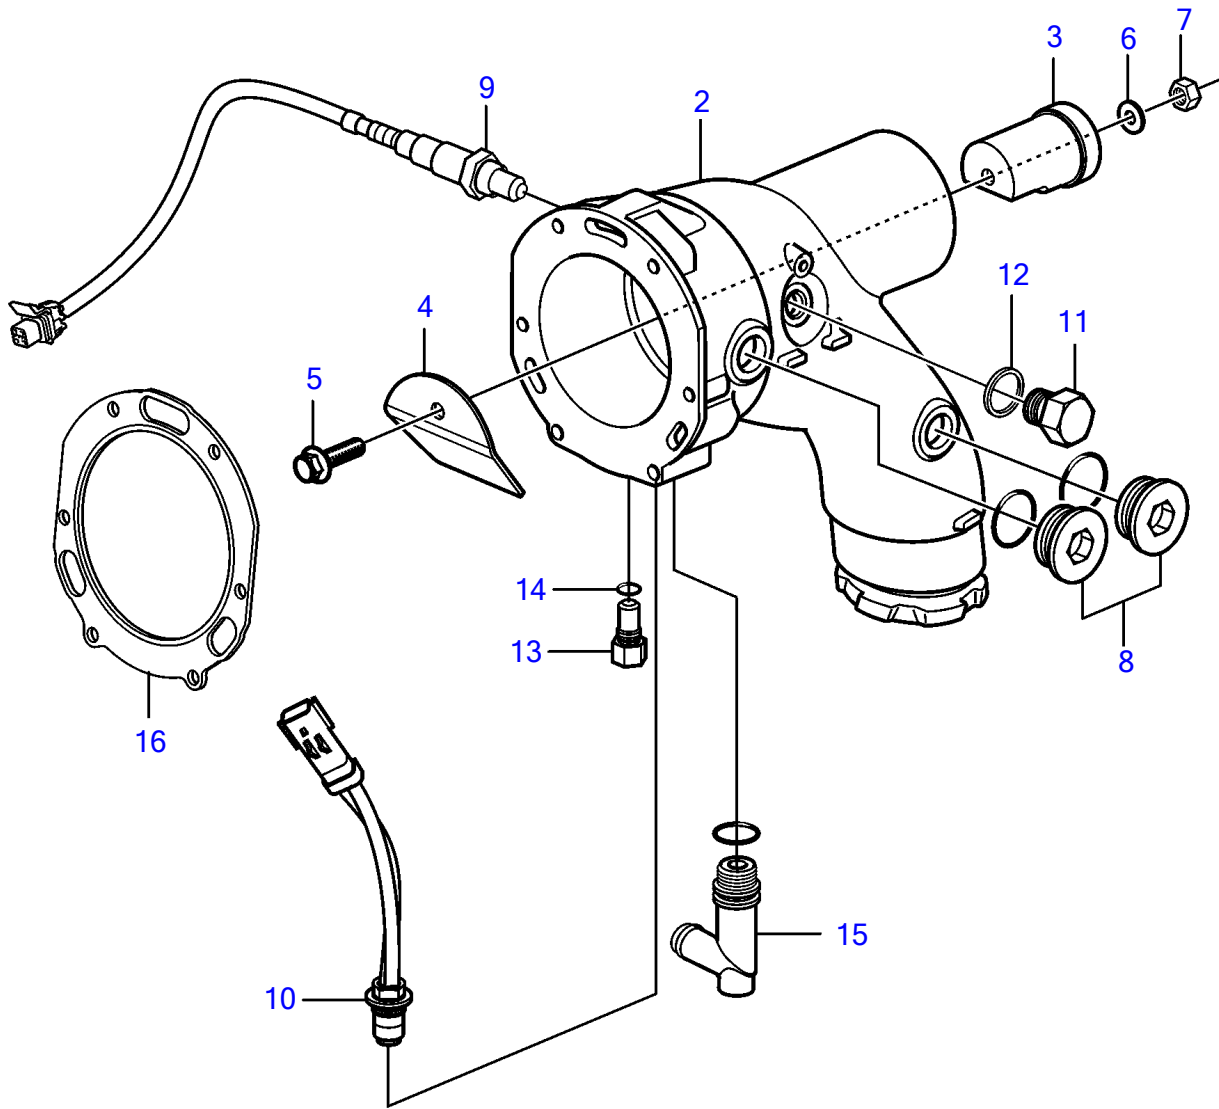

V8-270-CE-B

1

V8-270-CE-B

REF	PART NO.	QTY	DESCRIPTION	NOTES
1	21571774	1	Elbow	
	21468086	1	• Elbow pipe	
2	21468084	1	• • Elbow pipe	Replaced by 21468086
3		1	• • • Cup	
4		1	• • • Plate	
5	3595401	1	• • • Flange screw	
6	980933	1	• • • Washer	
7	982672	1	• • • Hexagon nut	
8	21399010	2	• Plug	M27
		2	• • O-ring	
9	3883724	1	• Sensor	
10	3889526	1	• Sensor	
11	960632	1	• Plug	
12	977751	1	• Gasket	
13	21194290	1	• Anode	
14	980998	1	• • O-ring	replaced by next part number
	21286721	1	• • O-ring	
15	21115770	1	• Adapter	
		1	• • O-ring	not sold separately
16	40005439	1	• Gasket	