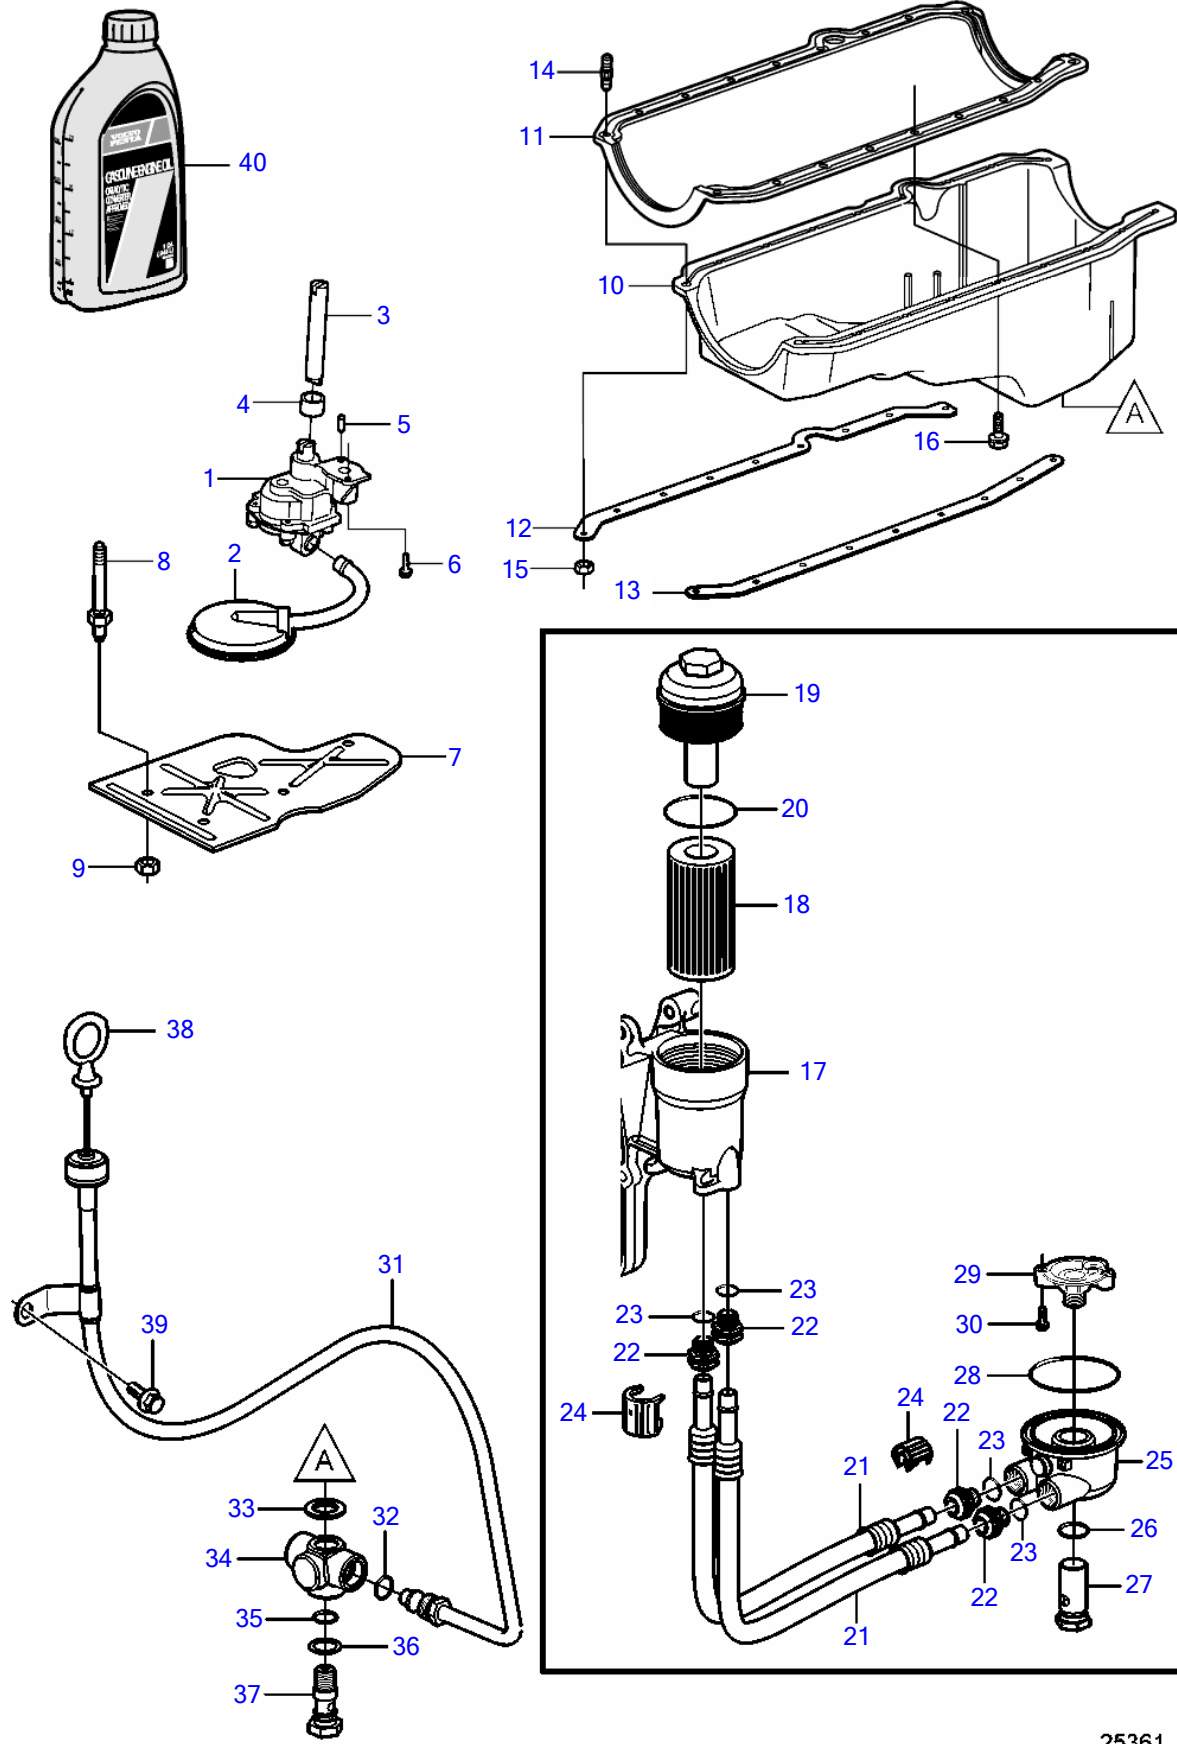

V8-270-CE-B

25361

V8-270-CE-B

REF	PART NO.	QTY	DESCRIPTION	NOTES
1	3856125	1	Oil pump	
2	3856126	1	Strainer	
3	3853198	1	Shaft	
4	3853199	1	Retainer	
5	3855972	2	Pin	
6	3853234	1	Bolt	
7	3852744	1	Baffle	
8	3862354	6	Stud	
9	3857664	5	Nut	
10	3857778	1	Sump	
11	3856138	1	Gasket kit	
12	3856121	1	Reinforcement	Starboard
13	3856120	1	Reinforcement	Port
14	3853202	4	Stud	
15	3856930	4	Nut	
16	3852595	14	Bolt	
17	21573817	1	Bracket	
18	8692305	1	Oil filter	
19	3875234	1	Cardboard tube	
20		1	• O-ring	not sold separately
21	3887657	2	Hose assembly	
22	3886181	4	Fitting screw	
23		4	• O-ring	not sold separately
24	3888543	4	Clip	
25	3886019	1	Adapter	
26	3852089	1	O-ring	
27	3853495	1	Retainer	
28	3852470	1	O-ring	
29	(3852219)	1	Valve	Obsolete part
30	3852133	2	Screw	
31	21369039	1	Dipstick tube	
32	3852033	1	O-ring	
33	3851981	1	Washer	
34	3587783	1	Fitting	
35	3853674	1	O-ring	
36	3852007	1	Washer	
37	888958	1	Retainer	
38	21107444	1	Dipstick	
39	(3853557)	1	Flange screw	Obsolete part
40		X	Oil	See Maintenance Parts

47703948-21-36220

25361

Upd:2014-07-09

V8-270-CE-B

VOLVO
PENTA