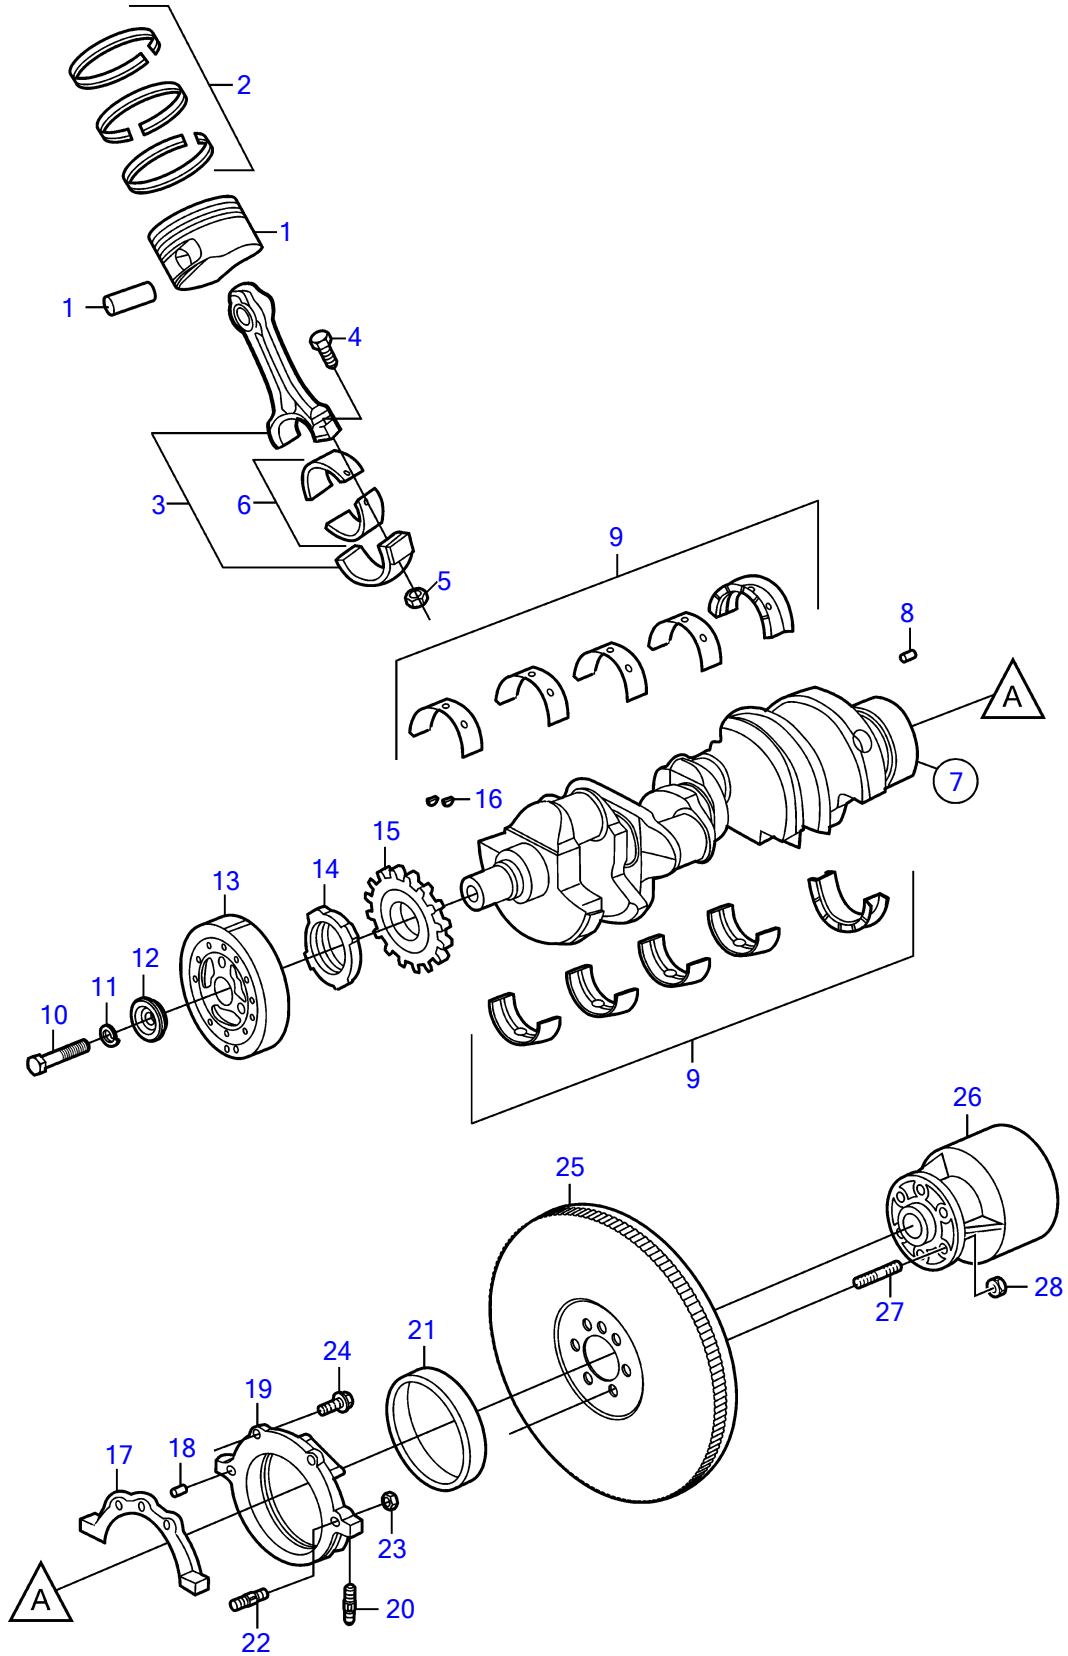

V8-270-CE-B

V8-270-CE-B

REF	PART NO.	QTY	DESCRIPTION	NOTES
1	3857667	8	Piston	Standard
	(3857669)	1	Piston	O.S=.030" (0.76mm), Obsolete part
		8	• Pin	not sold separately
2	3857670	8	Piston ring kit	Standard
	3857672	1	Piston ring kit	O.S=.030" (0.76mm)
3	3853957	8	Connecting rod	
4	3853162	16	• Bolt	
5	3853413	16	• Nut	
6	3853149	8	Bearing	
7	(3856923)	1	Crankshaft	Obsolete part
8	3855969	1	• Pin	
9	3862360	1	Bearing kit	
10	949518	1	Hexagon screw	
11	3852046	1	Spring washer	
12	3858177	1	Washer	
13	3862261	1	Vibration damper	
14	3862363	1	Ring	
15	3852690	1	Sprocket	
16	3852663	2	Woodruff key	
17	3852656	1	Gasket	
18	3856140	1	Pin	
19	3856925	1	Housing	
20	3853202	2	• Stud	
21	3856926	1	• Sealing	
22	3853205	1	Stud	
23	3853206	1	Nut	
24	3853203	2	Bolt	L=.875" (22.2mm)
	3853204	1	Bolt	L=1.75" (44.5mm)
25	3853958	1	Flywheel	
	3855970	1	• Gear	
26	3858437	1	Rubber coupling	
27	3853274	6	Stud	
28	3853273	6	Nut	