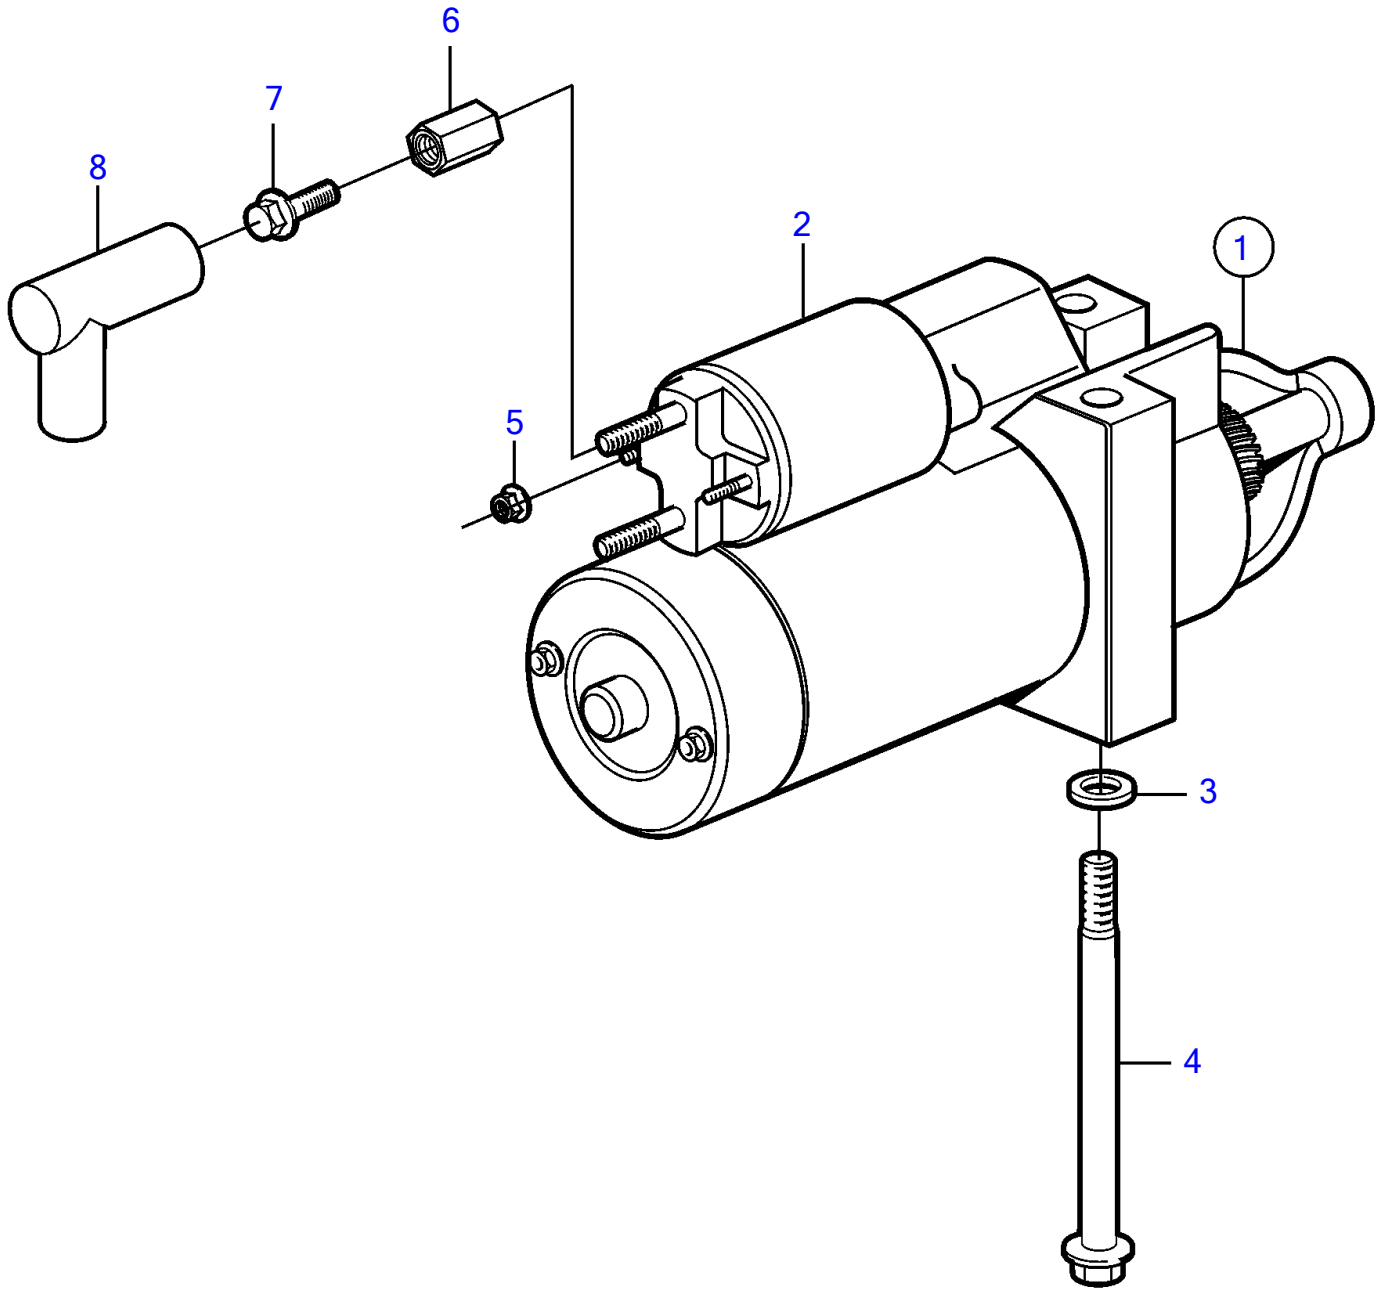

V8-270-CE-B

V8-270-CE-B

REF	PART NO.	QTY	DESCRIPTION
1	3885317	1	Starter motor
2	3810300	1	• Solenoid kit
3	3854496	2	Washer
4	3854752	2	Screw
5	949874	2	Flange lock nut
6	855314	1	Spacer nut
7	947107	1	Flange screw
		1	Flange screw
8	855798	1	Protecting sleeve