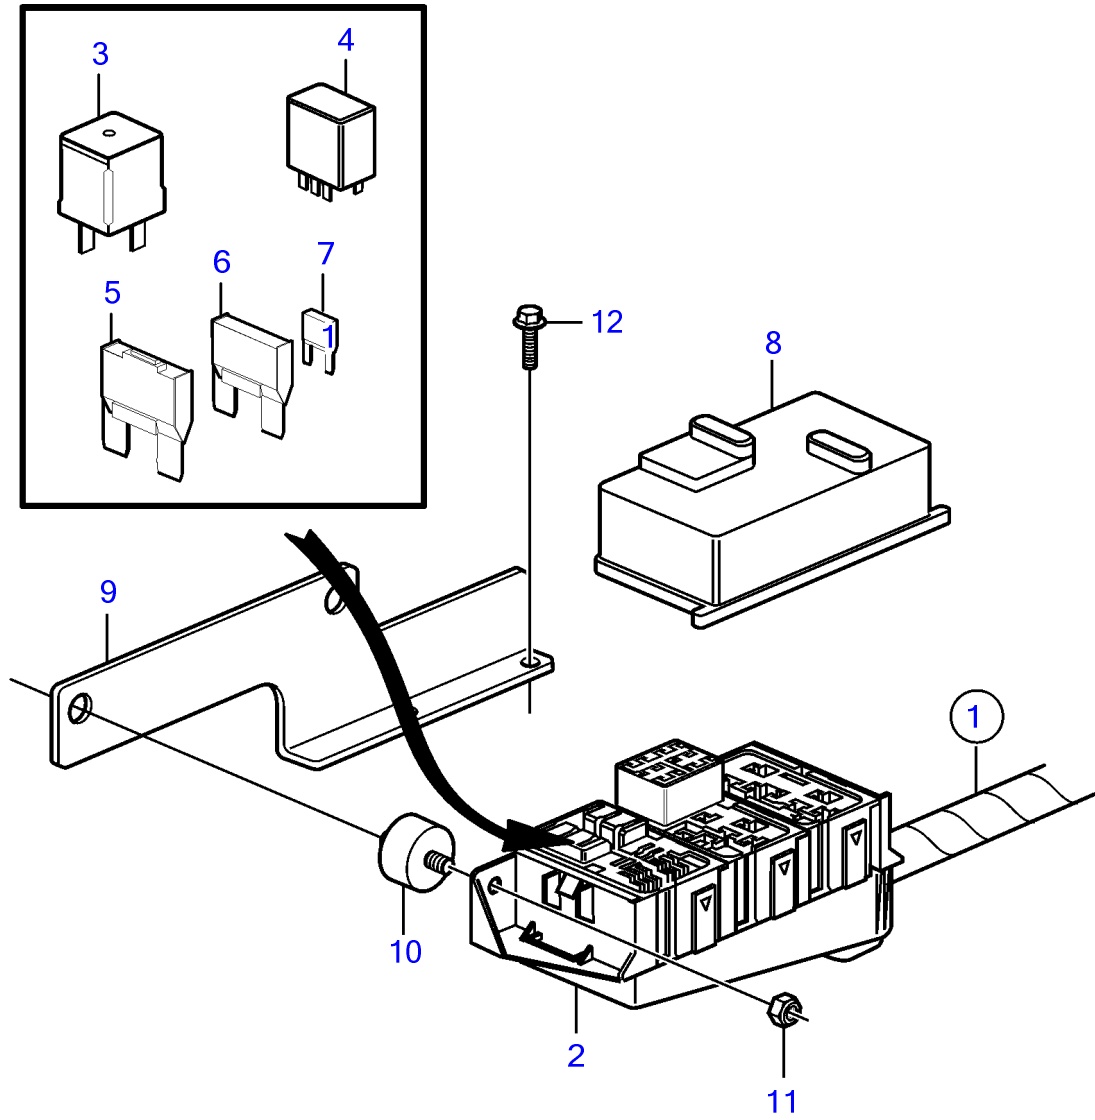

V8-270-CE-B

V8-270-CE-B

REF	PART NO.	QTY	DESCRIPTION	NOTES
1	22049649	1	Wiring harness	
2		1	• Fuse box	not sold separately
3	3858809	3	• Relay	
4	3841366	2	• Relay	
5	3884849	1	• Fuse	40A
6	3841370	1	• Fuse	20A
	3841371	1	• Fuse	40A
7	3841373	1	• Fuse	5A
	3863403	1	• Fuse	7.5A
	3841372	1	• Fuse	10A
	3861373	1	• Fuse	15A
	3861374	1	• Fuse	20A
8		1	• Cover plate	not sold separately
9		1	Bracket	
10	3840402	2	Mounting base	
11	3852118	2	Nut	
12	946544	2	Flange screw	