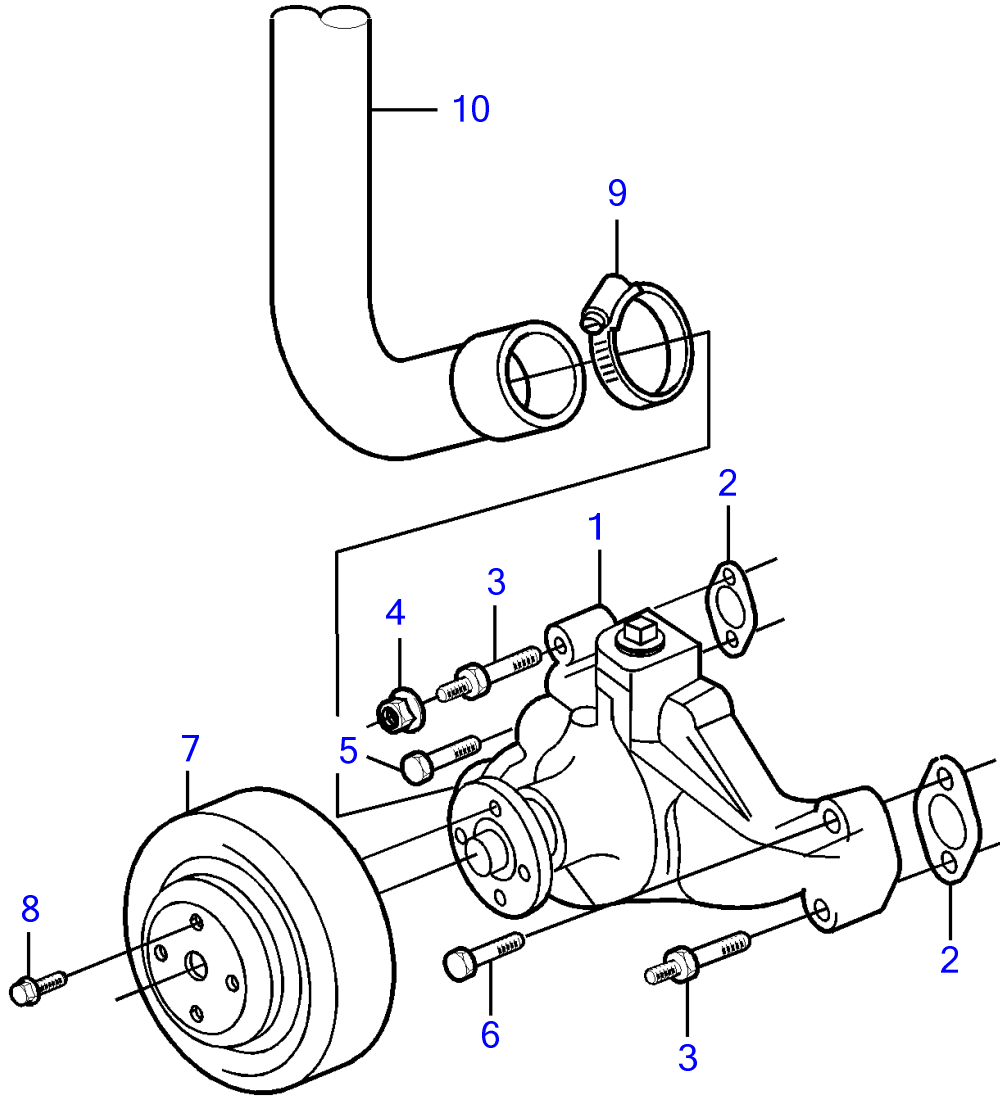

V8-270-CE-B

V8-270-CE-B

REF	PART NO.	QTY	DESCRIPTION	NOTES
1	3853850	1	Circulation pump	
2	3852477	2	Gasket	
3	3856147	2	Stud	
4	3853403	1	Nut retainer	
5	(3856137)	1	Bolt	Obsolete part
6	3856136	1	Bolt	
7	3860083	1	Pulley	
8	3863054	4	Flange screw	
9	3863438	1	Hose clamp	
10		1	Hose	Thermostat housing or heat exchanger