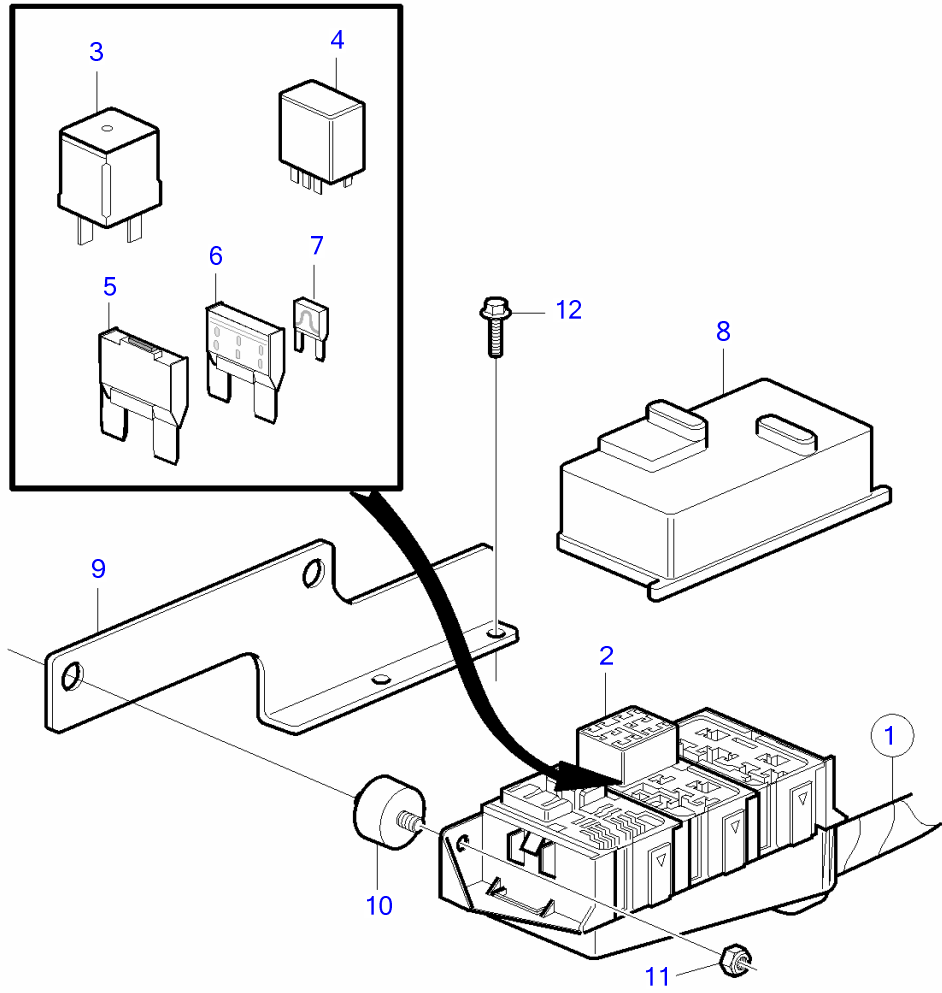

V8-270-C-B

V8-270-C-B

REF	PART NO.	QTY	DESCRIPTION	NOTES
1		1	Wiring harness	
2		1	• Fuse box	not sold separately
3	3858809	3	• Relay	
4	3841366	2	• Relay	
5	3884849	1	• Fuse	40A
6	3841370	1	• Fuse	20A
	3841371	1	• Fuse	40A
7	3841373	1	• Fuse	5A
	3863403	1	• Fuse	7.5A
	3841372	1	• Fuse	10A
	3861373	1	• Fuse	15A
	3861374	1	• Fuse	20A
8		1	• Cover plate	not sold separately
9		1	Bracket	
10	3840402	2	Mounting base	
11	3852118	2	Nut	
12	946544	2	Flange screw	