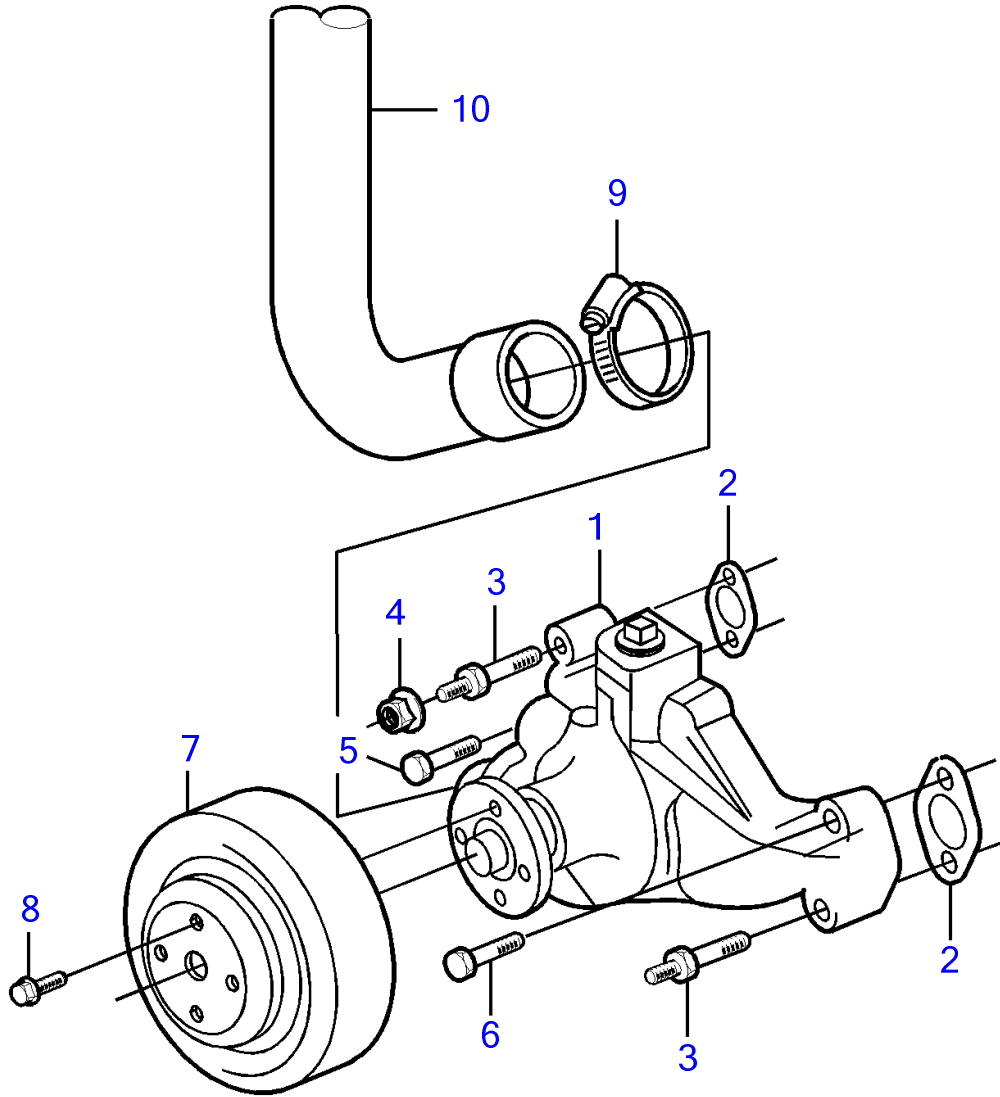

V8-270-C-B

V8-270-C-B

REF	PART NO.	QTY	DESCRIPTION	NOTES
1	3853850	1	Circulation pump	
2	3852477	2	Gasket	
3	3856147	2	Stud	
4	3853403	1	Nut retainer	
5	(3856137)	1	Bolt	Obsolete part
6	3856136	1	Bolt	
7	3860083	1	Pulley	
8	3863054	4	Flange screw	
9	3863438	1	Hose clamp	
10		1	Hose	Thermostat housing or heat exchanger