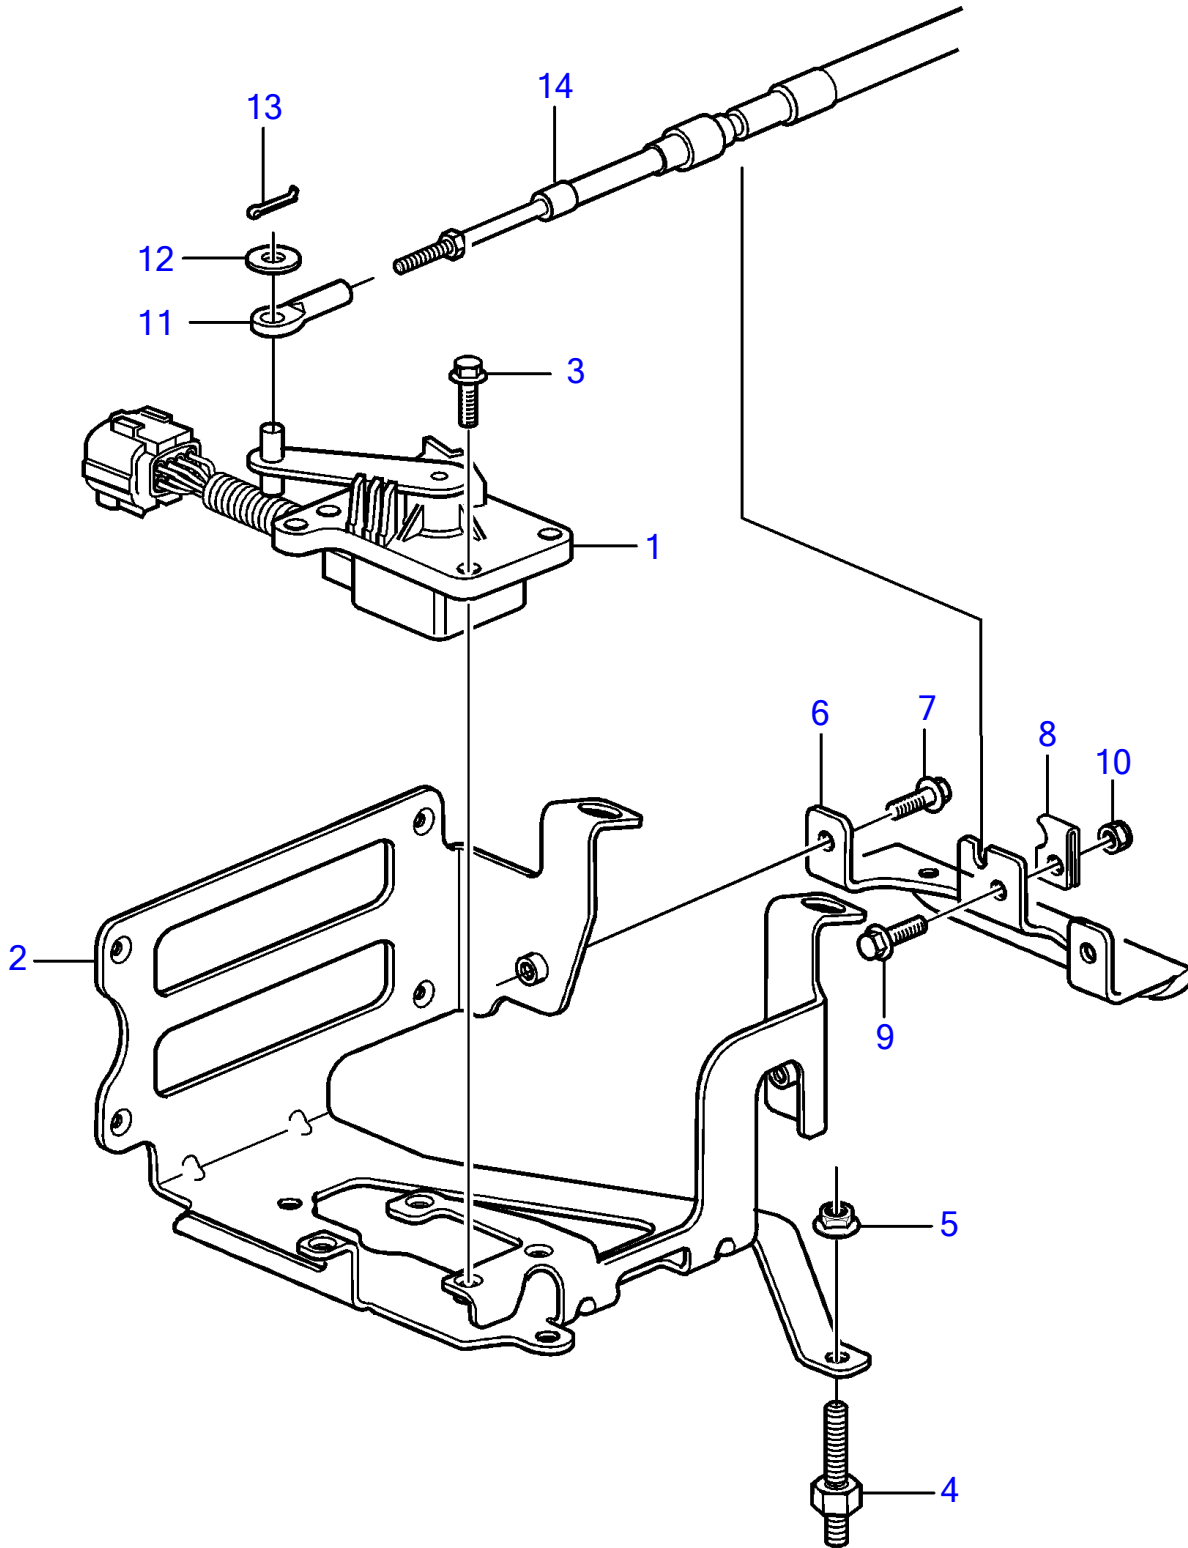

V8-270-C-B

V8-270-C-B

REF	PART NO.	QTY	DESCRIPTION	NOTES
1	21560199	1	Throttle control	
2	21399636	1	Bracket	
3	946544	4	Flange screw	
4	3594748	1	Spacer screw	L=45mm
	3594749	2	Spacer screw	L=40mm
5	981124	3	Flange nut	
6	21399642	1	Bracket	
7	946544	2	Flange screw	
8	21238028	1	Clip	
9	965175	1	Flange screw	
10	3842765	1	Nut retainer	
11	3850941	1	Adapter	
12	3852193	1	Washer	
13	3852052	1	Split pin	
14		1	Cable	