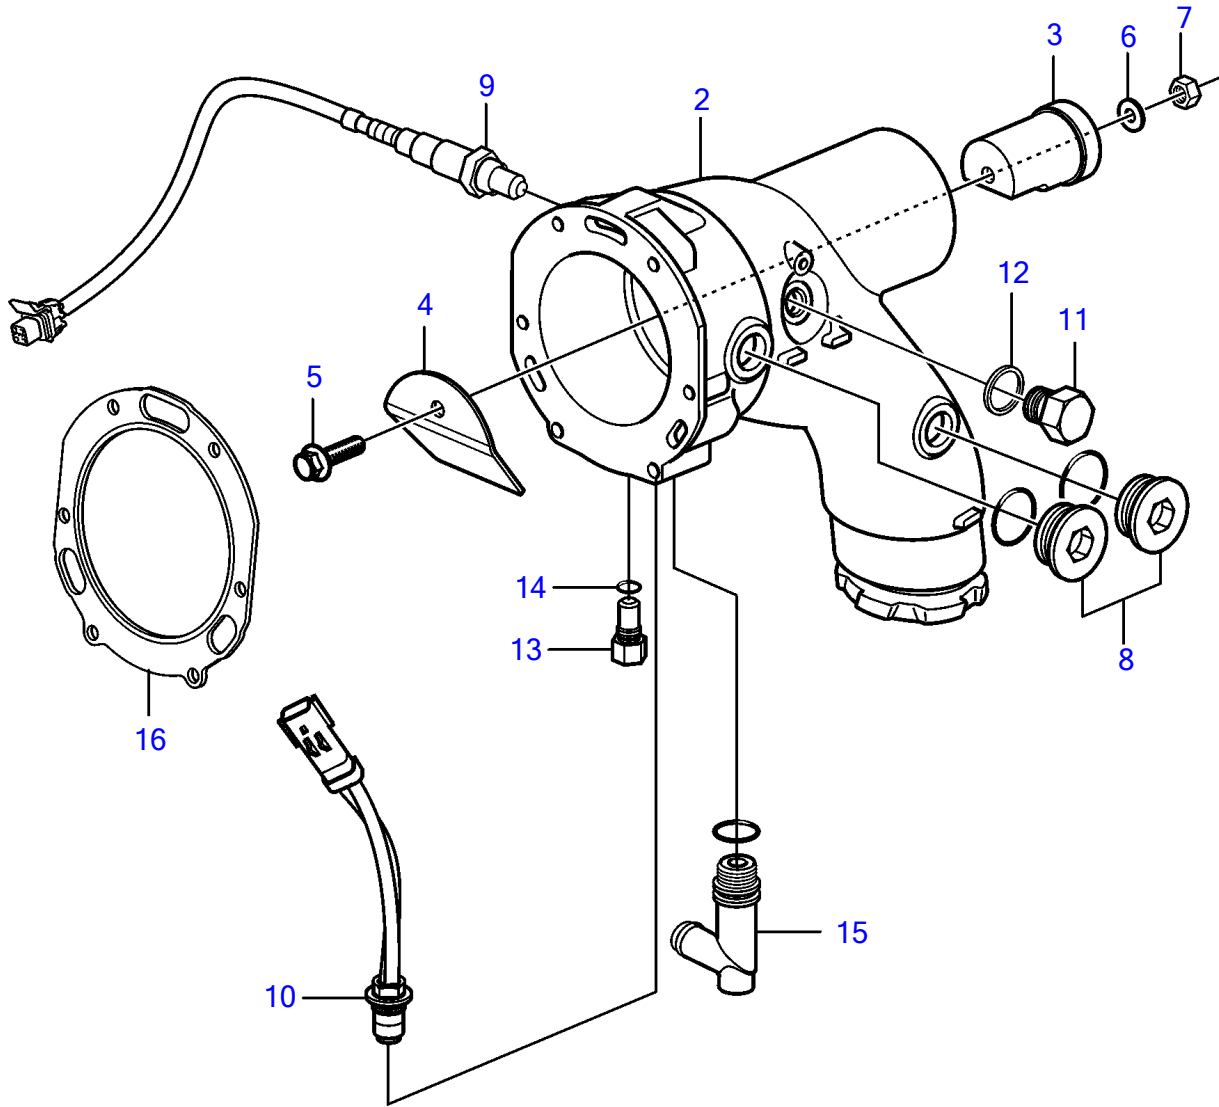

V8-270-C-A

1

V8-270-C-A

REF	PART NO.	QTY	DESCRIPTION	NOTES
1	21571774	1	Elbow	
	21468086	1	• Elbow pipe	
2	21468084	1	• • Elbow pipe	Replaced by 21468086
3		1	• • • Cup	
4		1	• • • Plate	
5	3595401	1	• • • Flange screw	
6	980933	1	• • • Washer	
7	982672	1	• • • Hexagon nut	
8	21399010	2	• Plug	M27
		2	• • O-ring	
9	3883724	1	• Sensor	
10	3889526	1	• Sensor	
11	960632	1	• Plug	
12	977751	1	• Gasket	
13	21194290	1	• Anode	
14	980998	1	• • O-ring	replaced by next part number
	21286721	1	• • O-ring	
15	21115770	1	• Adapter	
		1	• • O-ring	not sold separately
16	40005439	1	• Gasket	