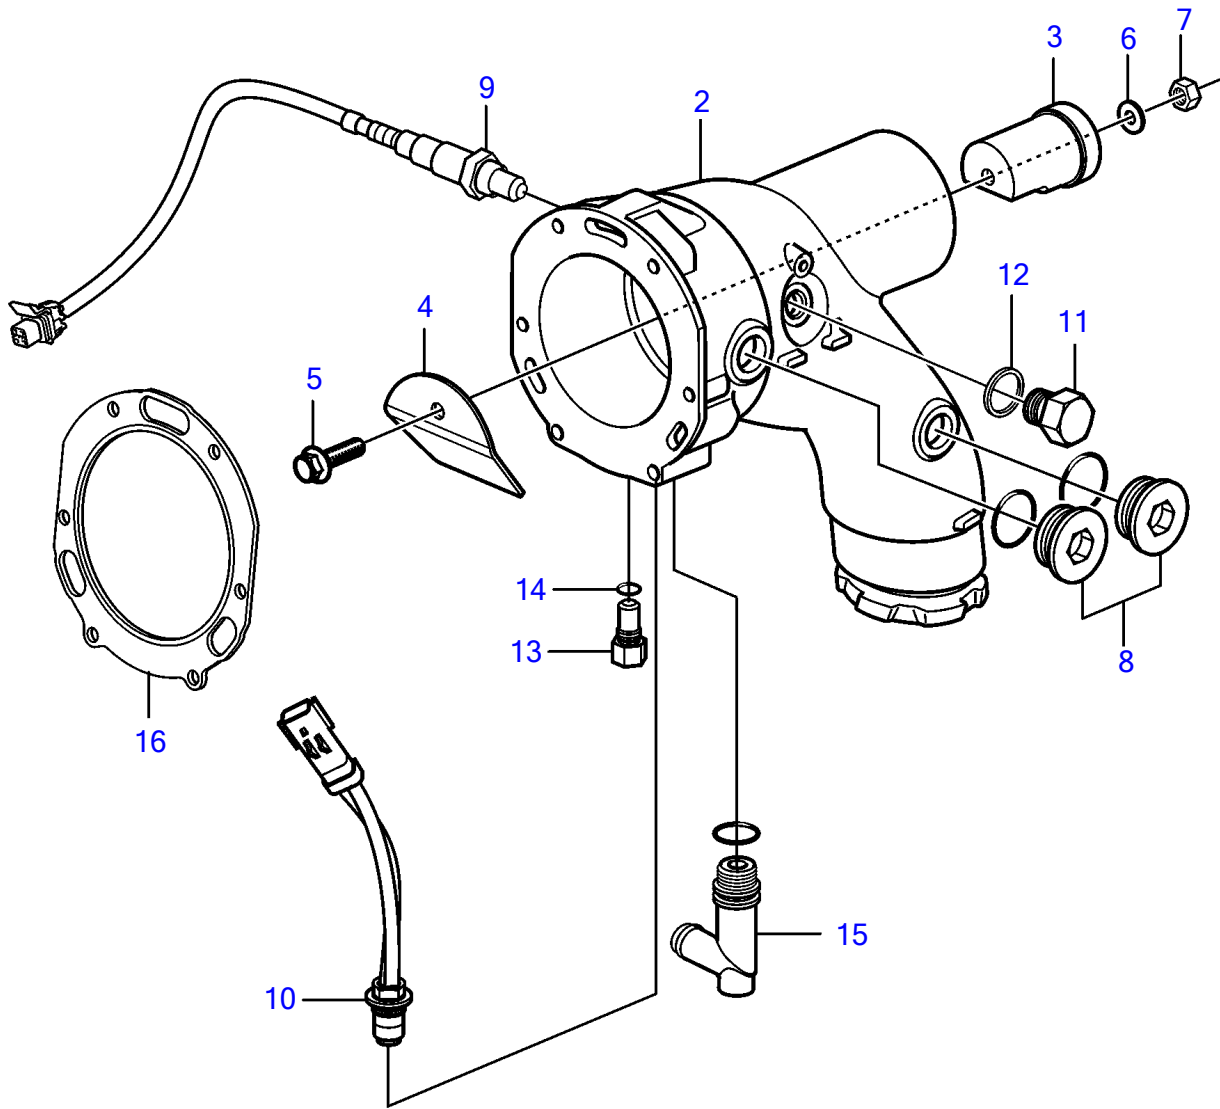

V8-270-C-A

1

V8-270-C-A

REF	PART NO.	QTY	DESCRIPTION	NOTES
1	21571774	1	Elbow	
	21468086	1	• Elbow pipe	
2	21468084	1	• • Elbow pipe	Replaced by 21468086
3		1	• • • Cup	
4		1	• • • Plate	
5	3595401	1	• • • Flange screw	
6	980933	1	• • • Washer	
7	982672	1	• • • Hexagon nut	
8	21399010	2	• Plug	M27
		2	• • O-ring	
9	3883724	1	• Sensor	
10	3889526	1	• Sensor	
11	960632	1	• Plug	
12	977751	1	• Gasket	
13	21194290	1	• Anode	
14	980998	1	• • O-ring	replaced by next part number
	21286721	1	• • O-ring	
15	21115770	1	• Adapter	
		1	• • O-ring	not sold separately
16	40005439	1	• Gasket	