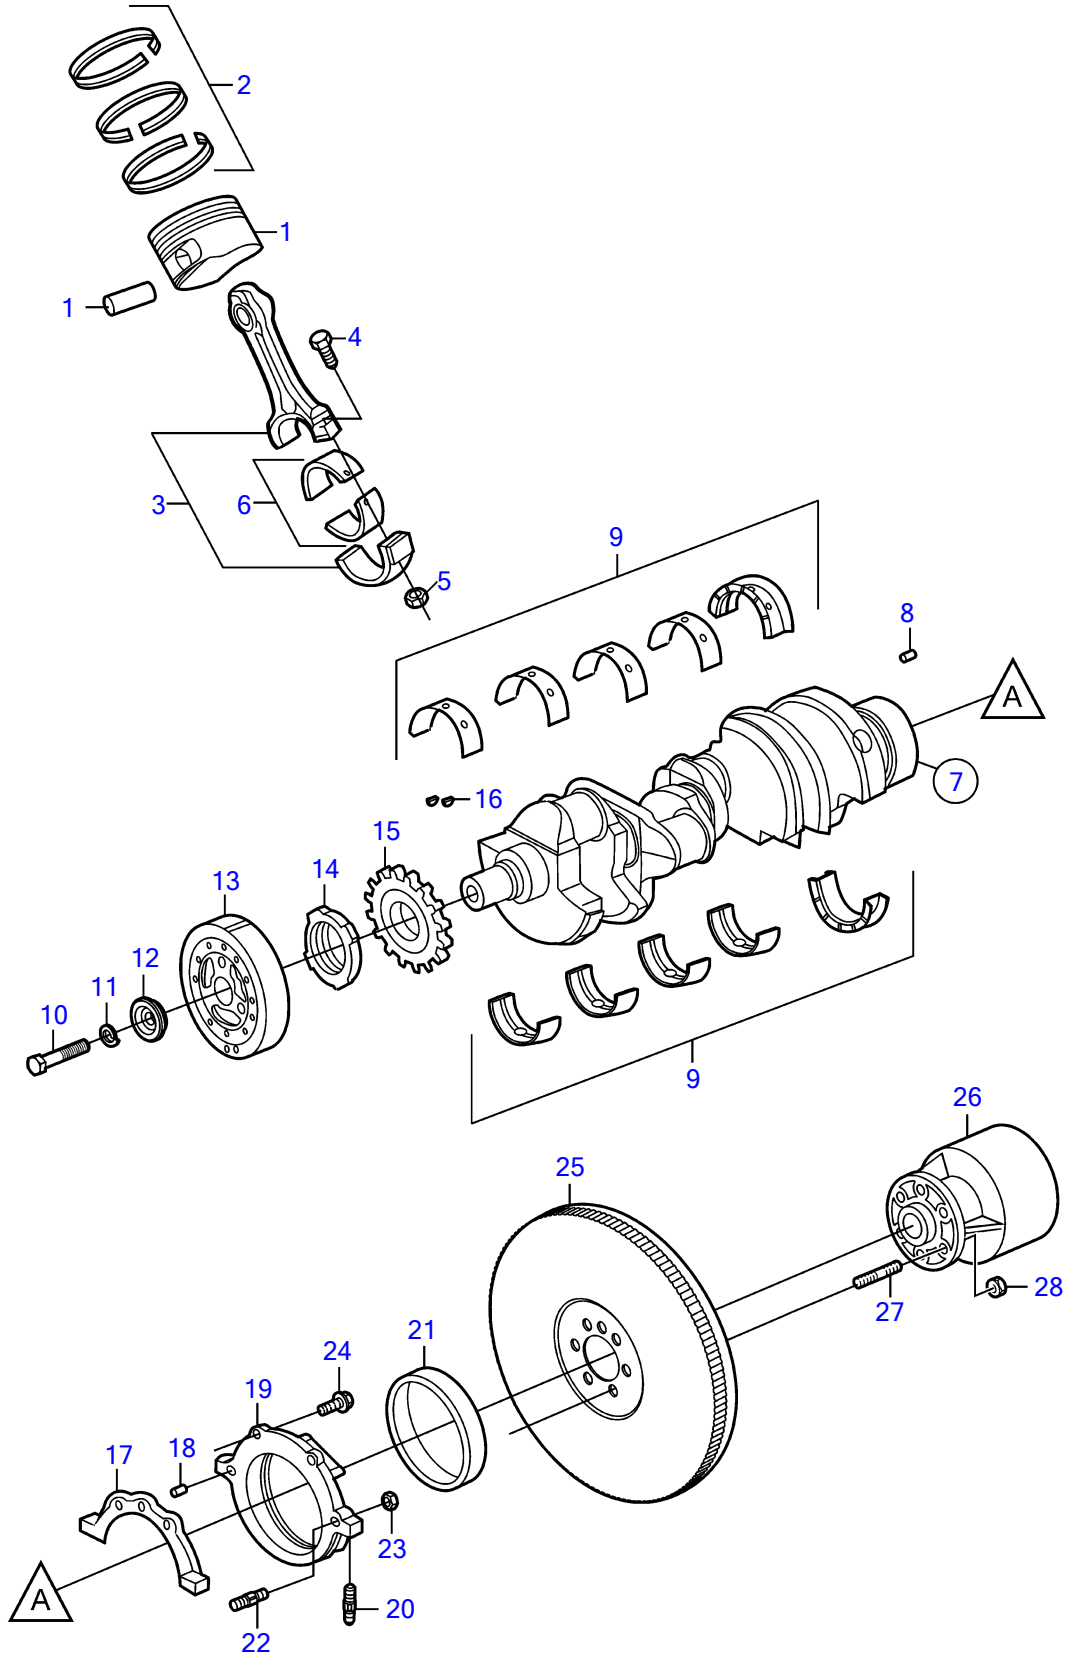

V8-270-C-A

V8-270-C-A

REF	PART NO.	QTY	DESCRIPTION	NOTES
1	3857667	8	Piston	Standard
	(3857669)	1	Piston	O.S=.030" (0.76mm), Obsolete part
		8	• Pin	not sold separately
2	3857670	8	Piston ring kit	Standard
	3857672	1	Piston ring kit	O.S=.030" (0.76mm)
3	3853957	8	Connecting rod	
4	3853162	16	• Bolt	
5	3853413	16	• Nut	
6	3853149	8	Bearing	
7	(3856923)	1	Crankshaft	Obsolete part
8	3855969	1	• Pin	
9	3862360	1	Bearing kit	
10	949518	1	Hexagon screw	
11	3852046	1	Spring washer	
12	3858177	1	Washer	
13	3862261	1	Vibration damper	
14	3862363	1	Ring	
15	3852690	1	Sprocket	
16	3852663	2	Woodruff key	
17	3852656	1	Gasket	
18	3856140	1	Pin	
19	3856925	1	Housing	
20	3853202	2	• Stud	
21	3856926	1	• Sealing	
22	3853205	1	Stud	
23	3853206	1	Nut	
24	3853203	2	Bolt	L=.875" (22.2mm)
	3853204	1	Bolt	L=1.75" (44.5mm)
25	3853958	1	Flywheel	
	3855970	1	• Gear	
26	3858437	1	Rubber coupling	
27	3853274	6	Stud	
28	3853273	6	Nut	

47702830-21-6656

18617

Upd:2014-03-13

V8-270-C-A