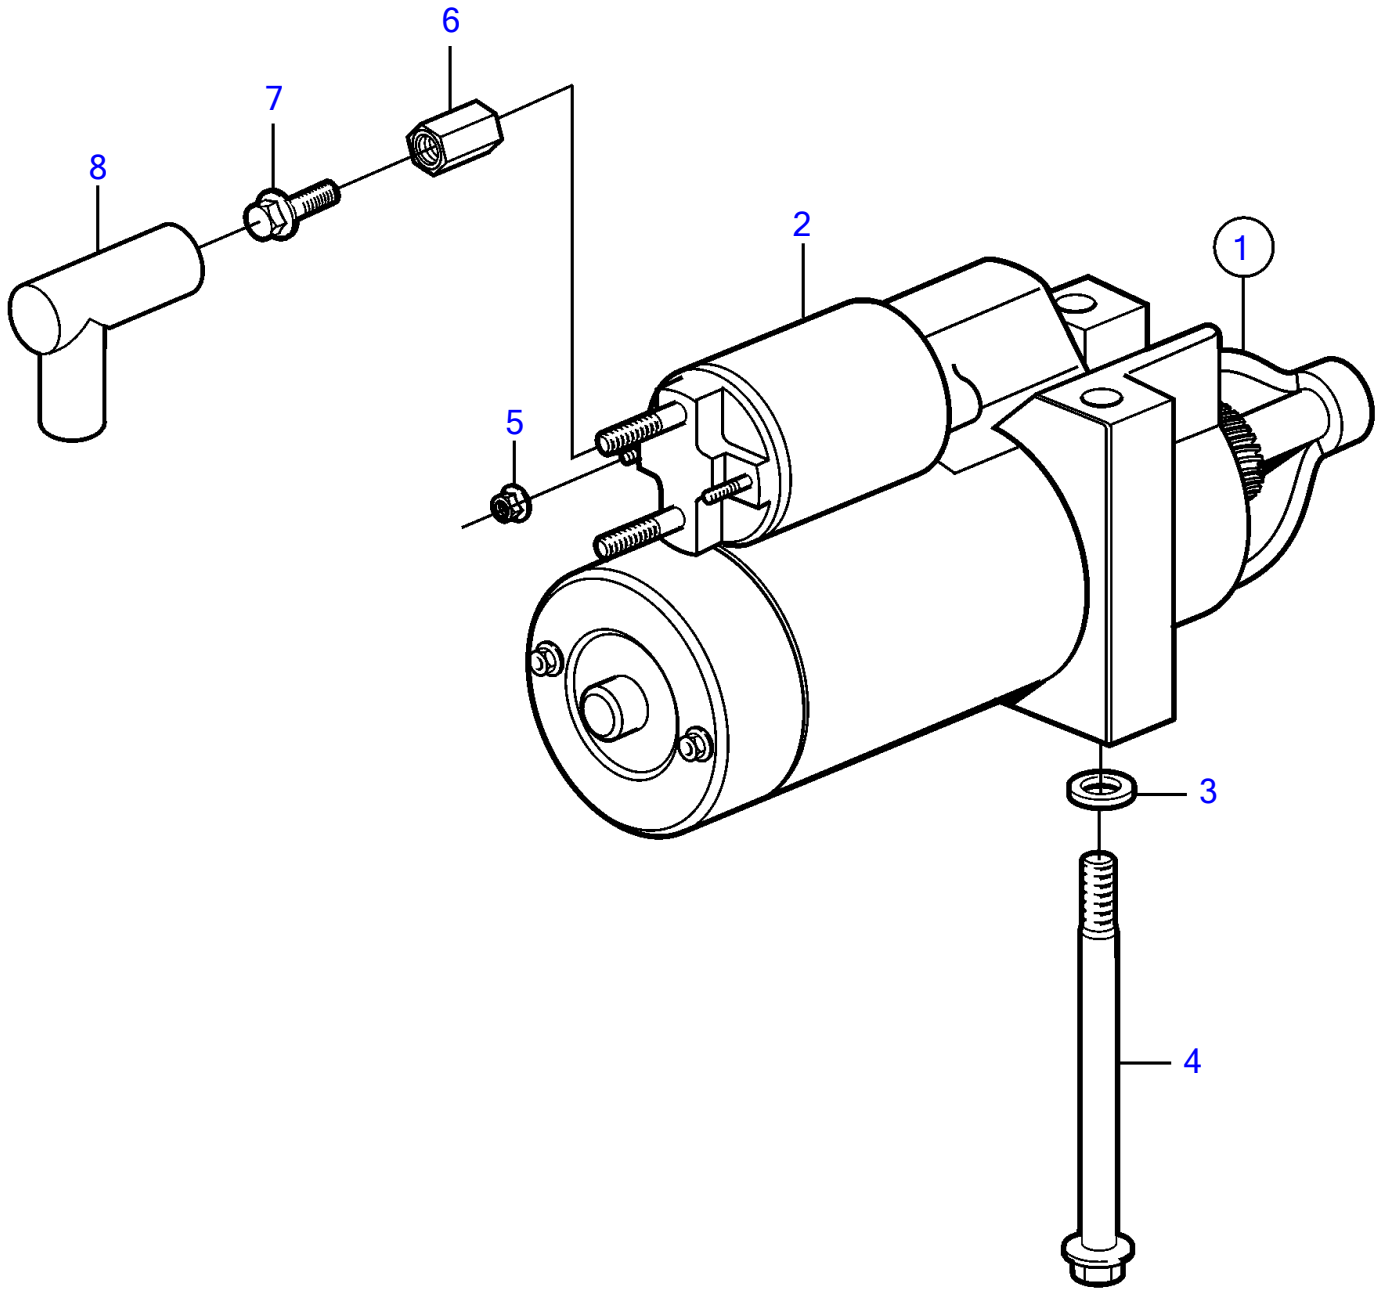

V8-270-C-A

V8-270-C-A

REF	PART NO.	QTY	DESCRIPTION
1	3885317	1	Starter motor
2	3810300	1	• Solenoid kit
3	3854496	2	Washer
4	3854752	2	Screw
5	949874	2	Flange lock nut
6	855314	1	Spacer nut
7	947107	1	Flange screw
		1	Flange screw
8	855798	1	Protecting sleeve