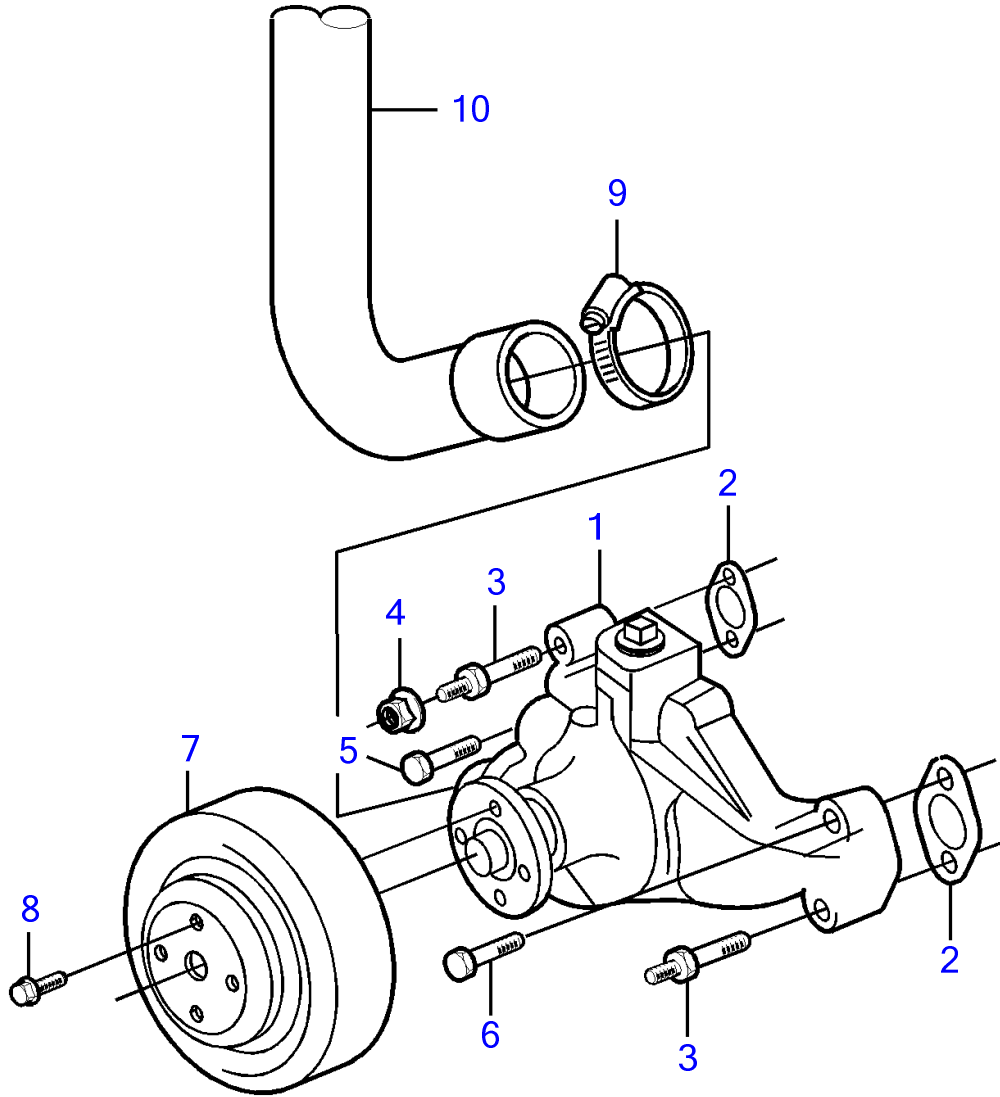

V8-270-C-A

V8-270-C-A

REF	PART NO.	QTY	DESCRIPTION	NOTES
1	3853850	1	Circulation pump	
2	3852477	2	Gasket	
3	3856147	2	Stud	
4	3853403	1	Nut retainer	
5	(3856137)	1	Bolt	Obsolete part
6	3856136	1	Bolt	
7	3860083	1	Pulley	
8	3863054	4	Flange screw	
9	3863438	1	Hose clamp	
10		1	Hose	Thermostat housing or heat exchanger