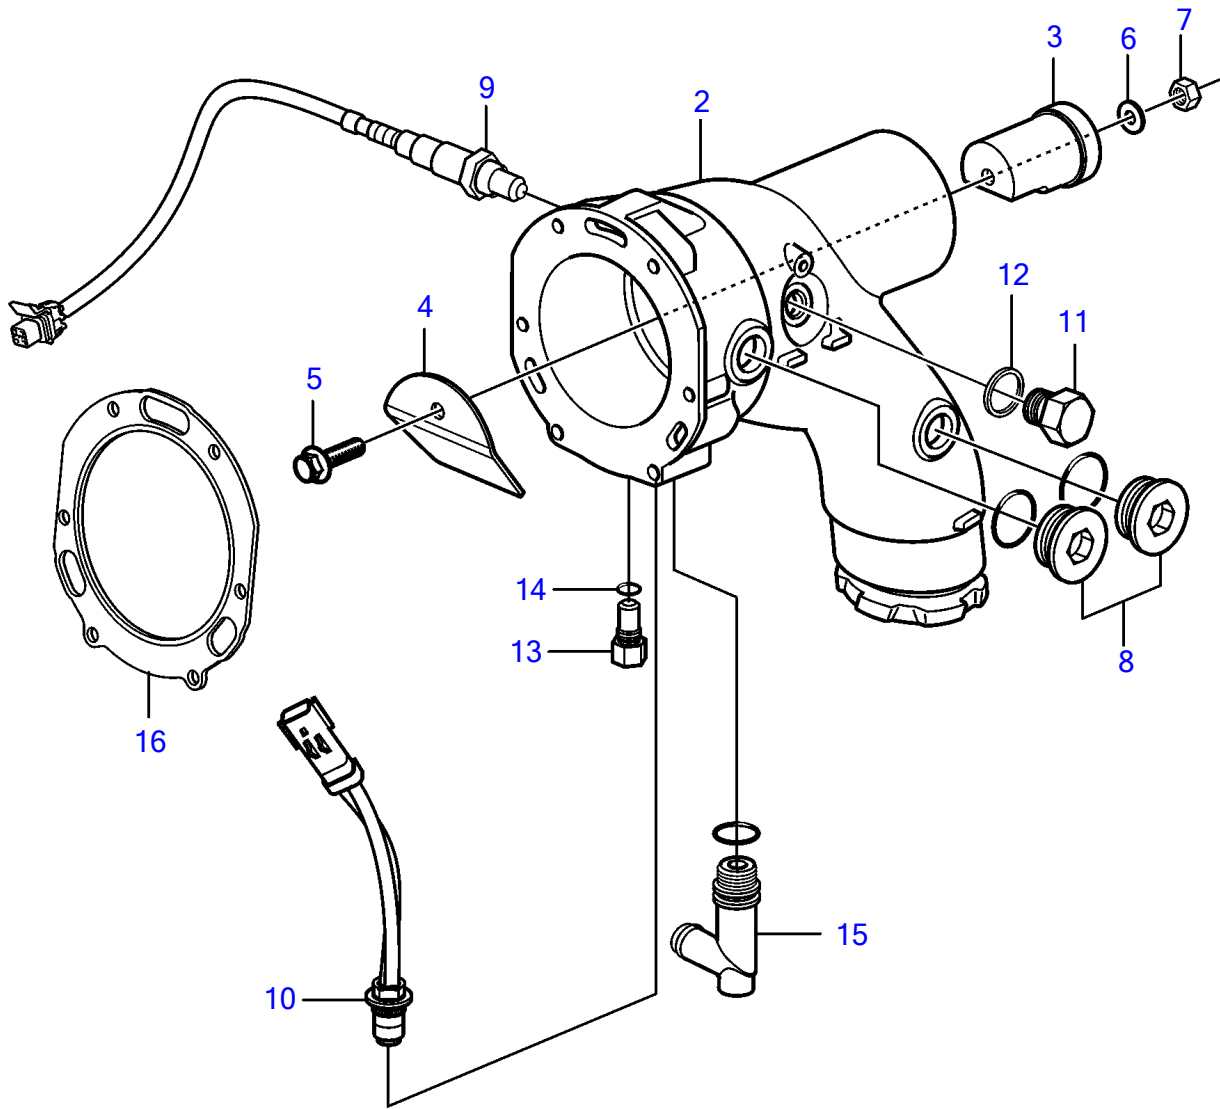

V8-225-CE-B, V8-300-CE-B, V8-320-CE-B

1

V8-225-CE-B, V8-300-CE-B, V8-320-CE-B

REF	PART NO.	QTY	DESCRIPTION	NOTES
1	21571774	1	Elbow	
	21468086	1	• Elbow pipe	
2	21468084	1	• • Elbow pipe	Replaced by 21468086
3		1	• • • Cup	
4		1	• • • Plate	
5	3595401	1	• • • Flange screw	
6	980933	1	• • • Washer	
7	982672	1	• • • Hexagon nut	
8	21399010	2	• Plug	M27
		2	• • O-ring	
9	3883724	1	• Sensor	
10	3889526	1	• Sensor	
11	960632	1	• Plug	
12	977751	1	• Gasket	
13	21194290	1	• Anode	
14	980998	1	• • O-ring	replaced by next part number
	21286721	1	• • O-ring	
15	21115770	1	• Adapter	
		1	• • O-ring	not sold separately
16	40005439	1	• Gasket	

47703949-25-37681

26761

Upd:2014-07-01

V8-225-CE-B, V8-300-CE-B, V8-320-CE-B

**VOLVO**  
**PENTA**