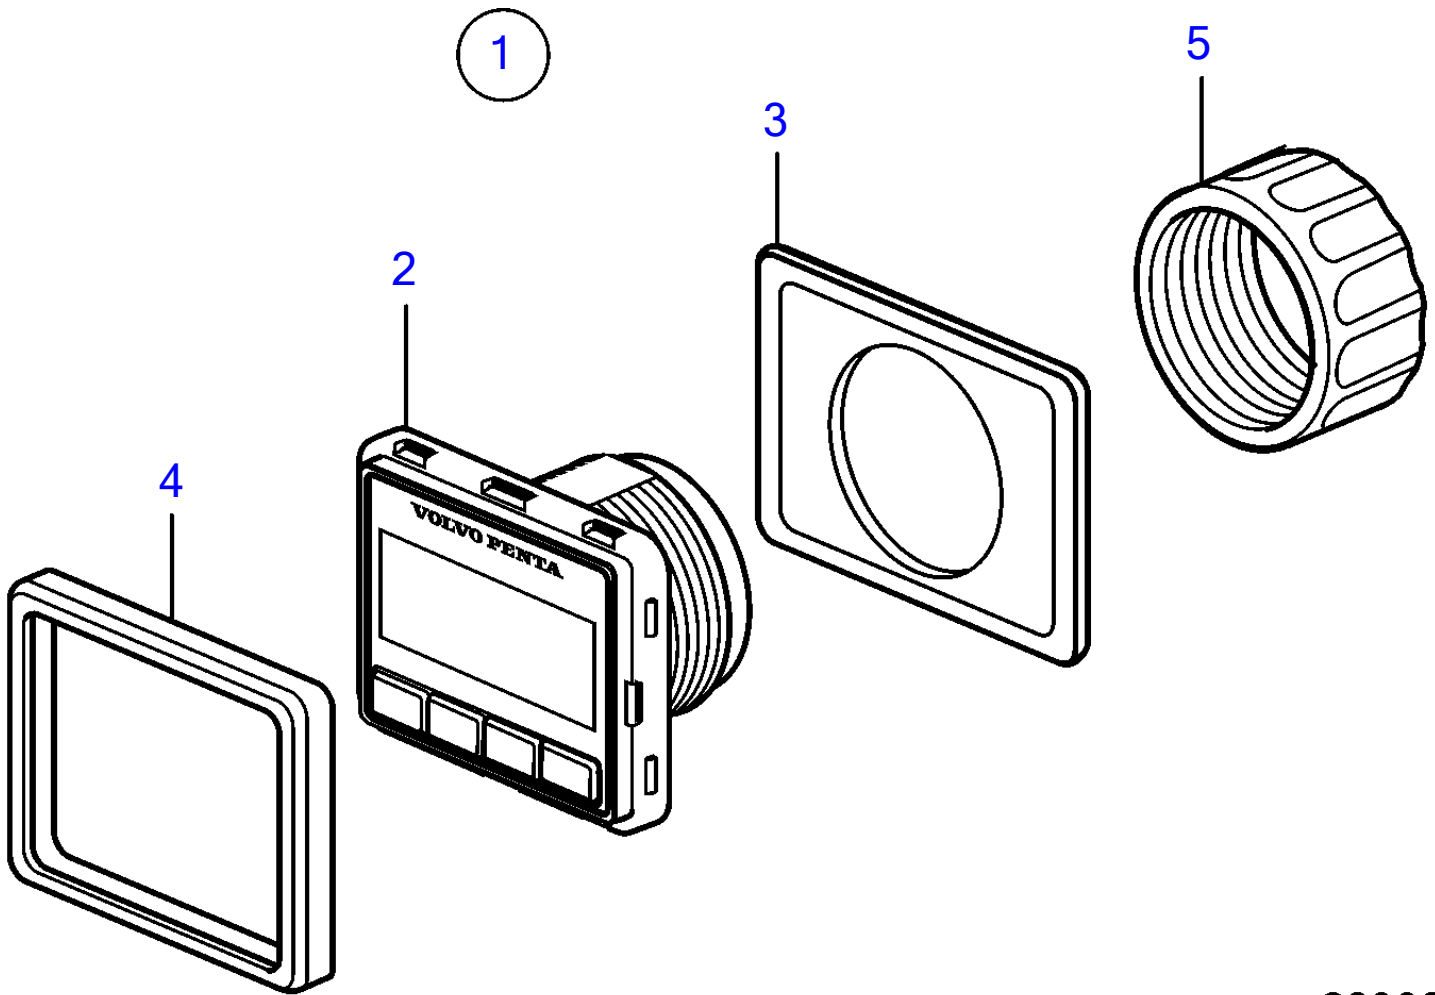

V8-225-CE-B, V8-300-CE-B, V8-320-CE-B

26330

V8-225-CE-B, V8-300-CE-B, V8-320-CE-B

REF	PART NO.	QTY	DESCRIPTION
1	21846916	1	Display panel, kit
2		1	• Display panel
3	3808135	1	• Gasket
4	21467057	1	• Frame
5	3808134	1	• Nut